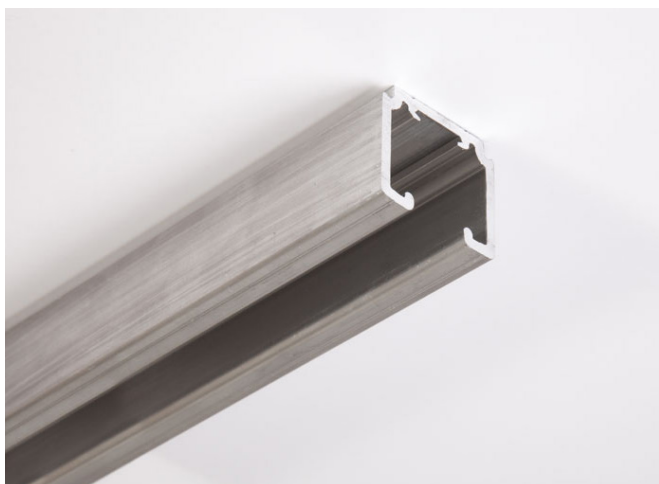

Változás a 100 Silent tolóajtók felső sínjeiben

A 100 Silent tolóajtó rendszer felső sínjei, így a beépítési méretük is megváltozott.

Az új sínek a görgők még biztosabb futásának érdekében egy „vállas” belső kialakítást kaptak. Így a kalkulált beépítési méret mind a 80, mind a 120 kg-os teherbírású sín esetében 2-2 mm-el kisebb lett. A változás befolyásolja a Silent, a Silent Filo és a Silent Glass rendszerek beszerelését egyaránt.

A termékek új cikkszámokon érhetőek el:

új 80 kg-os felső sín

10014604601

10014604611

10014604621