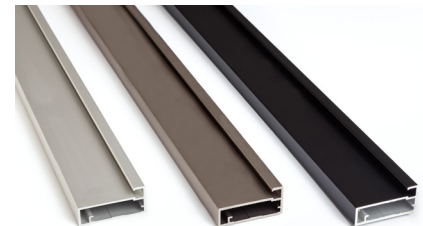

Tisztítószer kompozit mosogatókhoz

kiszerezés: 250 ml

10005293330

Újabb alumínium keretek fekete színben

Már az FA03 és FA06 alumínium kereteink is elérhetőek fekete színben.

Mint arról már korábban beszámoltunk, az FA01 alumínium keretünk fekete színben is elérhető. Mostantól azonban már a teljes alukeret választékunk kapható feketében, azaz a paszpartus FA03 és a széles keretes FA06 választéka is 3-3 színre bővült. Szálban (4,1 m) vagy konfekcionálva (méretre vágva, pánthelyfuratokkal, akár üvegezve) is rendelhetők.