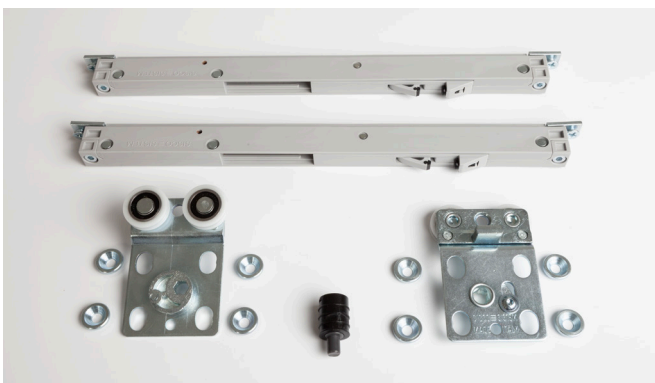

0200 UP SZETT HAJLÍTOTT FELŐ GÖRGŐKKEL

teherbírás: 40 kg

cikkszám:

10014603550