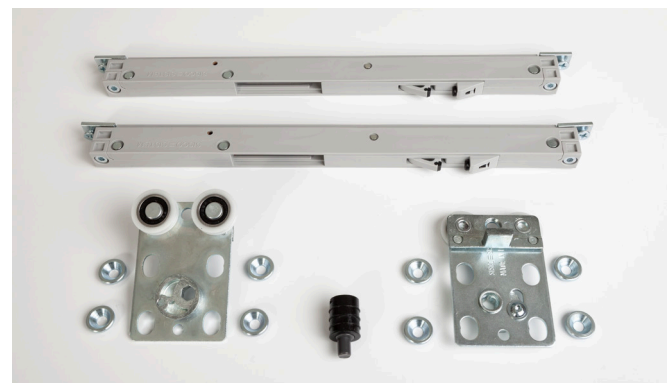

0200 UP SZETT EGYENES FELŐ GÖRGŐKKEL

teherbírás: 40 kg

cikkszám:

10014603560