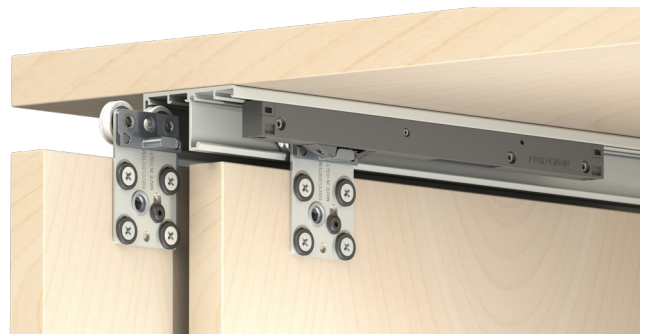

A 0200 Up nagy kapacitású és sokoldalú: 14-40 mm közötti ajtóvastagságok, legfeljebb 2400 x 1200 mm-es ajtóméretek és ajtónként legfeljebb 40 kg súly alkalmazását teszi lehetővé.

Az ajtók könnyed futásáról a magas minőségű görgők és a továbbfejlesztett csillapítók gondoskodnak. A csillapítók kompakt felépítése lehetővé teszi, hogy kisebb akár 450 mm széles ajtókkal is jól működjenek. A profilban a csillapítók könnyen pozicionálhatóak, és szükség esetén a profil vagy az ajtók szétszerelése nélkül is cserélhetők. A görgők minőségi golyóscsapágyakkal készülnek, szerelésük és beállításuk egyszerű.

Összefoglalva a rendszer főbb előnyeit:

- nincs klasszikus alsó sín, az ajtó alsó élébe kell bemarni egy műanyag vezető sínt
- az ajtó alsó megvezetését egy excenteresen állítható rugós csap végzi el
- mindkét irányban csillapított ajtók
- a felső vezetősínből elérhető a választékunkban szimpla és dupla kivitelű is
- akár 26 mm vastag ajtókhöz is használható
- a választékunkban található szett tartalmazza a 2 db felső görgőt, a 2 db csillapítót és az 1 db excenteres rugós csapot, amelyek egy ajtó működtetéséhez szükségesek.