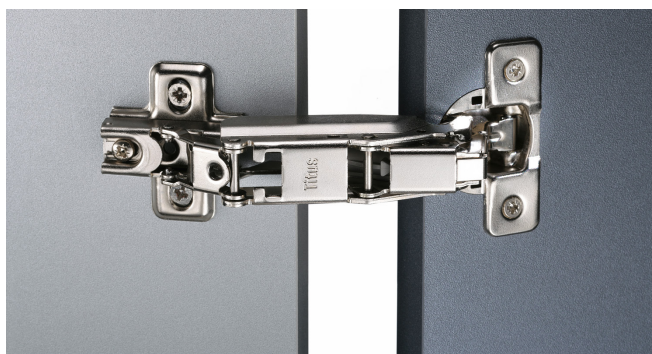

TITUS 248.OP43.050

170°-os ráütődő, önzáró kivetőpánt.
Szerelhető B-type normál pántalátétekkel.

10002801211

Ön a Forest Hungary hírlevelét olvasta. Örömkre szolgál, hogy megtisztelt bennünket figyelmével! Amennyiben kérdése van, keresen meg minket, készséggel állunk rendelkezésére!

Forest Hungary Kft.
8900 Zalaegerszeg, Hock János u. 90/a
Tel.: 92/ 507-800 • Fax: 92/ 507-890
e-mail: info@foresteu.com
www.foresteu.com