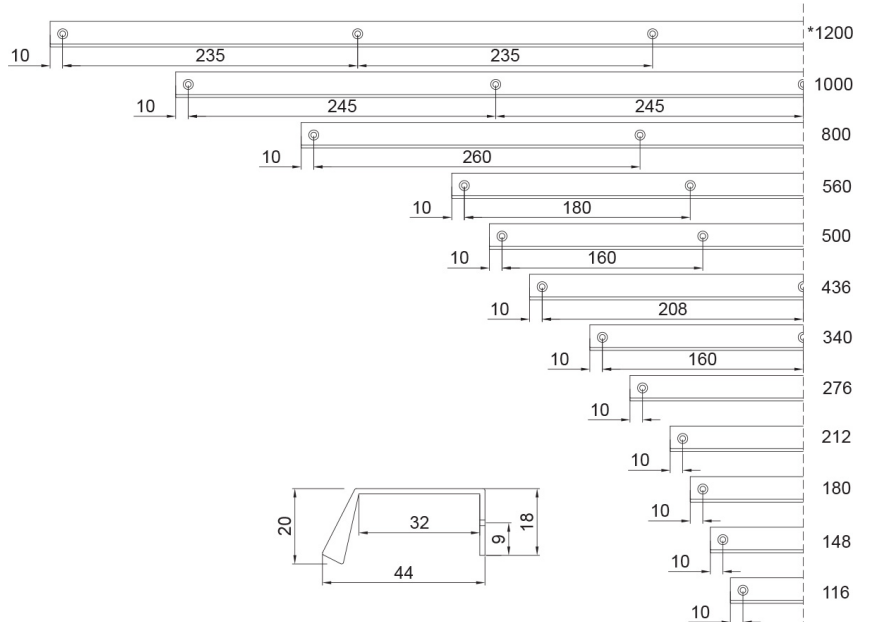

UA09 fogantyú profilok

hosszméret (mm)	matt fekete	inox	szálcsiszolt arany
116	10007654500	10007654501	10007654502
148	10007654510	10007654511	10007654512
180	10007654520	10007654521	10007654522
212	10007654530	10007654531	10007654532
276	10007654540	10007654541	10007654542
340	10007654550	10007654551	10007654552
436	10007654560	10007654561	10007654562
500	10007654570	10007654571	10007654572
560	10007654580	10007654581	10007654582
800	10007654590	10007654591	10007654592
1000	10007654600	10007654601	10007654602
1200	10007654610	10007654611	10007654612