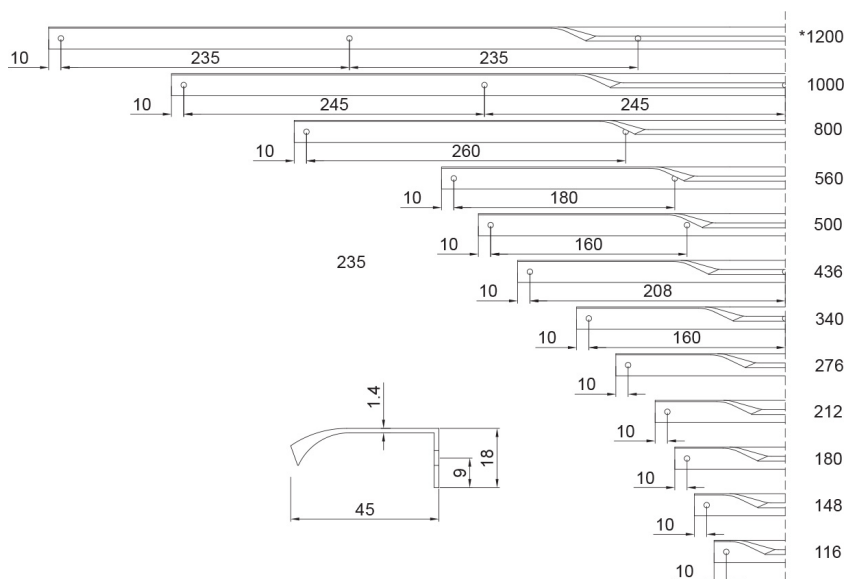

inFOREST

Fogantyúprofilok óriási választékban

Új fogantyúprofiljaink 2 formában, formánként 12 méretben és 3 színben elérhetőek. Ez aztán az igazán nagy választék!

Két, jól használható, biztos fogást nyújtó fogantyúprofil jelent meg a közelmúltban kínálatunkban UA04 és UA09 termékkódokkal. Mindkét profil három, divatos színben elérhető: inox, fekete és szálcsiszolt arany. A 12 hosszúsági méret még jobban megkönnyíti a döntést a termék alkalmazása mellett. A szerelés miatt sem kell aggódnia: egyszerűen, a bútorfront hátoldalára kell csavarozni a profilokat az előre kialakított, zenkelt furatokon át.

UA04 fogantyú profilok

hosszméret (mm)	matt fekete	inox	szálcsiszolt arany
116	10007654300	10007654301	10007654302
148	10007654310	10007654311	10007654312
180	10007654320	10007654321	10007654322
212	10007654330	10007654331	10007654332
276	10007654340	10007654341	10007654342
340	10007654350	10007654351	10007654352
436	10007654360	10007654361	10007654362
500	10007654370	10007654371	10007654372
560	10007654380	10007654381	10007654382
800	10007654390	10007654391	10007654392
1000	10007654400	10007654401	10007654402
1200	10007654410	10007654411	10007654412