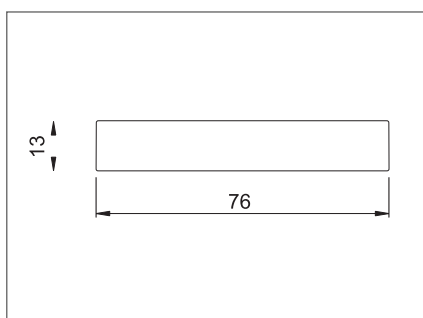

Új lámpa letisztult formával: Hipso

A Hipso LED lámpa elegáns és letisztult, így bármely modern bútornak nagyszerű kiegészítője lehet.

A lámpát bevarrással és bevarrás nélkül is felszerelhetjük a bútorra, már ezzel is különböző hatást érve el. A nagy, 450 lumenes fényerő mellé 2700 és 4000 Kelvin között állítható színhőmérséklet társul, így szinte minden világítási feladatot meg tudunk oldani segítségével. A beépített érintőkapcsolós változat segítségével további érintőkapcsoló nélküli Hipso lámpákat is vezérelhetünk (a választott - és külön megvásárolható - transzformátor teljesítményének megfelelő számban).

HIPSO TH SP D-M

LED lámpa, transzformátor nélkül

- teljesítmény: 3,8 W
- feszültség: 220-240/24 V
- kapcsoló nélkül
- matt fekete műanyag

10015608860

HIPSO TH SP D-M TDM

LED lámpa, érintőkapcsolóval, transzformátor nélkül

- teljesítmény: 3,8 W
- feszültség: 220-240/24 V
- beépített érintőkapcsolóval
- matt fekete műanyag

10015608870