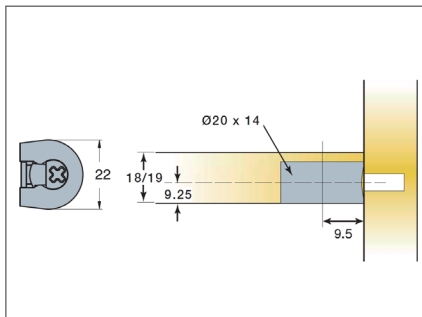

- teljesítmény: 3,8 W
- feszültség: 220-240/24 V
- beépített érintőkapcsolóval
- matt fekete műanyag

10015608870

Új excenteres polcösszehúzó

SYS6 néven új excenteres polcösszehúzóval találkozhatnak kínálatunkban, amely a már korábban ismert 274-es terméket helyettesíti.

A polcösszehúzó család teljesen fémből készült, ennek köszönhetően biztos és erős kötést biztosít a szerkezeti elemek között. A korábbi termékhez képest egy külső oldalról rögzíthető csapot is kapott a család. Ebben az esetben a csapból egy szépen kidolgozott 9,5 mm átmérőjű takarórész látható.