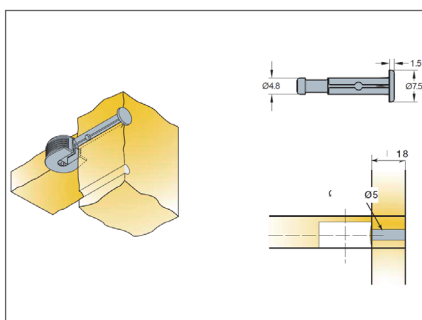

SYS6 Rögzítőcsap külső oldalhoz

anyag: cink

10003301960

Ön a Forest Hungary hírlevelét olvasta. Örömmel szolgálunk, hogy megtisztelt bennünket figyelmével! Amennyiben kérdése van, keresse meg minket, készséggel állunk rendelkezésére!

Forest Hungary Kft.
8900 Zalaegerszeg, Hock János u. 90/a
Tel.: 92/ 507-800 • Fax: 92/ 507-890
e-mail: info@foresteu.com
www.foresteu.com