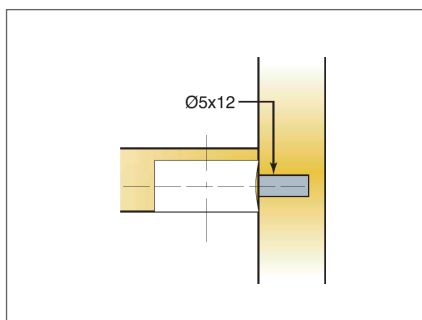

SYS6 Rögzítőcsavar

méret: Ø5 x 11 mm
anyag: acél

10003301940