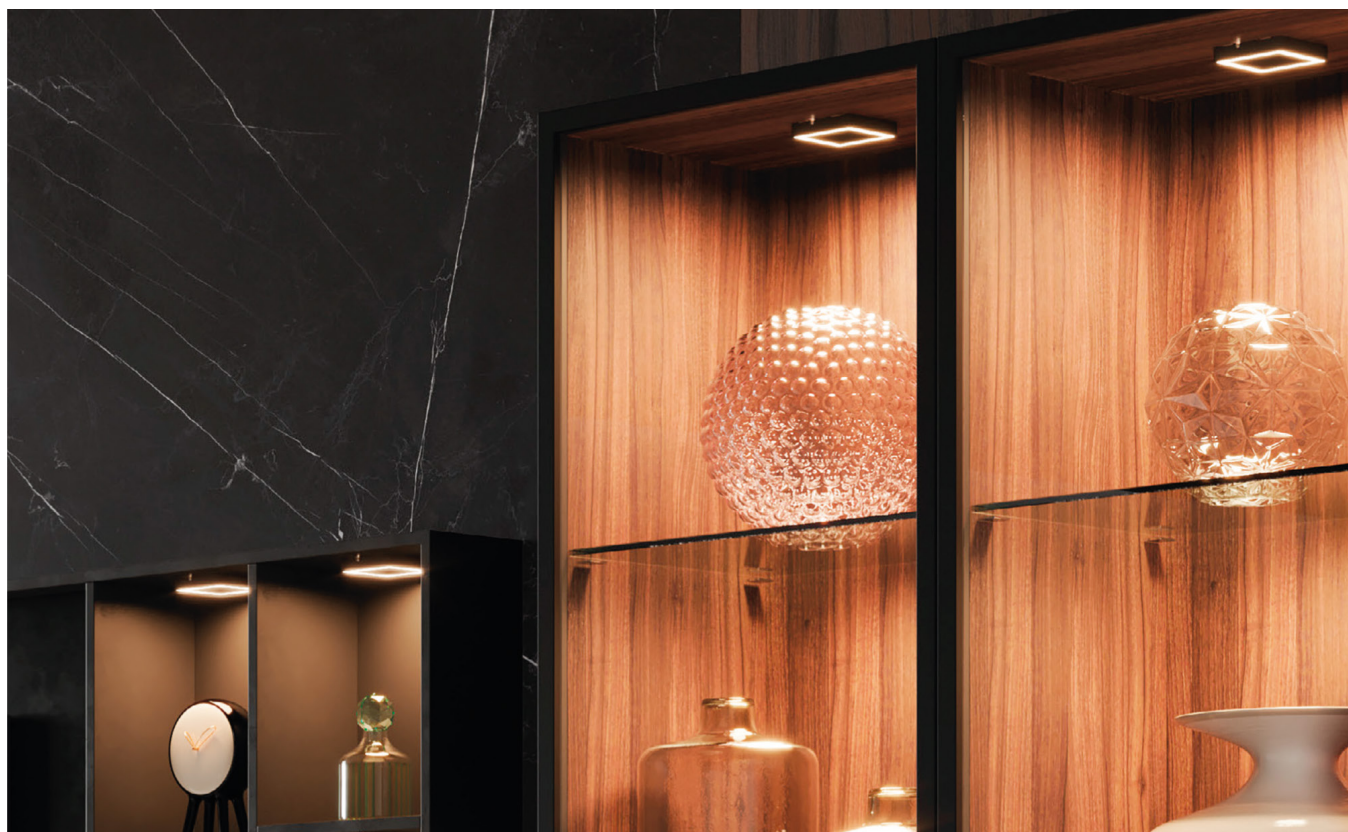

HIPSO TH SP D-M TDM

LED lámpa, érintőkapcsolóval, transzformátor nélkül

- teljesítmény: 3,8 W
- feszültség: 220-240/24 V
- beépített érintőkapcsolóval
- matt fekete műanyag

10015608870