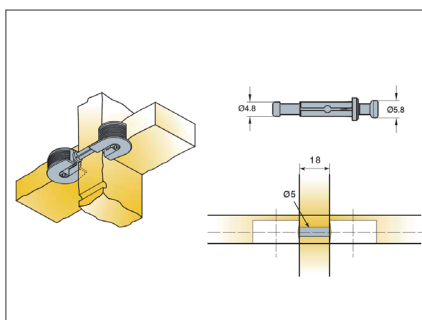

A polcösszehúzó család teljesen fémből készült, ennek köszönhetően biztos és erős kötést biztosít a szerkezeti elemek között. A korábbi termékhez képest egy külső oldalról rögzíthető csapot is kapott a család. Ebben az esetben a csapból egy szépen kidolgozott 9,5 mm átmérőjű takarórész látható.

SYS6 Excenteres polcösszehúzó
18/19 mm vastagságú polcokhoz

méret: Ø20 x 14 mm
anyag: cink
szín: nikkelt

10003301930

SYS6 Rögzítőcsavar

méret: Ø5 x 11 mm
anyag: acél

10003301940

SYS6 Rögzítőcsap függőleges választóhoz