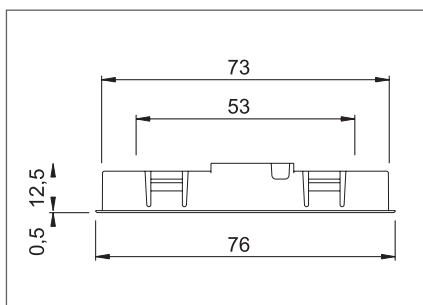

Új lámpa letisztult formával: Hipso

A Hipso LED lámpa elegáns és letisztult, így bármely modern bútornak nagyszerű kiegészítője lehet.

A lámpát bevarrással és bevarrás nélkül is felszerelhetjük a bútorra, már ezzel is különböző hatást érve el. A nagy, 450 lumenes fényerő mellé 2700 és 4000 Kelvin között állítható színhőmérséklet társul, így szinte minden világítási feladatot meg tudunk oldani segítségével. A beépített érintőkapcsolós változat segítségével további érintőkapcsoló nélküli Hipso lámpákat is vezérelhetünk (a választott - és külön megvásárolható - transzformátor teljesítményének megfelelő számban).

HIPSO TH SP D-M

LED lámpa, transzformátor nélkül

- teljesítmény: 3,8 W
- feszültség: 220-240/24 V
- kapcsoló nélkül
- matt fekete műanyag

10015608860