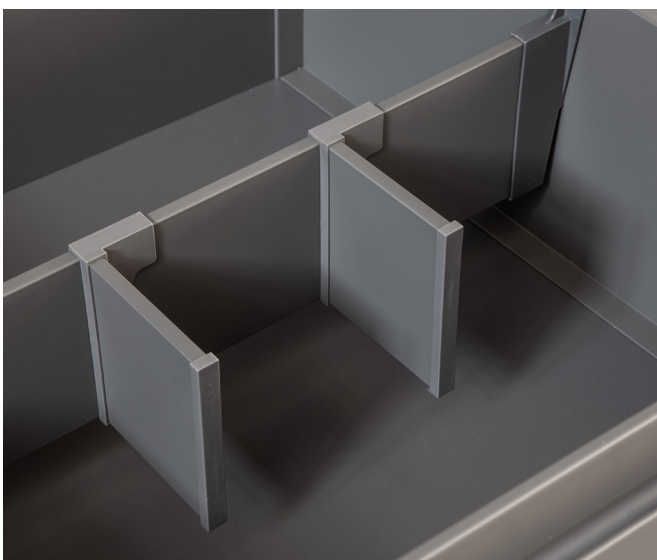

Fiókrendező panel

Slim DF-B és DF-C magas fiókokhoz.

magasság: 105 mm, hossz: 1100 mm

matt antracit:

10006634950

matt fehér:

10006634905

Fiókrendező panel rögzítővég

Slim fiókrendező panelhez.

magasság: 105 mm

rendelés: pár

matt antracit:

10006634960

matt fehér:

10006634910

Fiókrendező panel határoló

Slim fiókrendező panelhez.

magasság: 105 mm, hossz: 90 mm

matt antracit:

10006634970

matt fehér:

10006634920