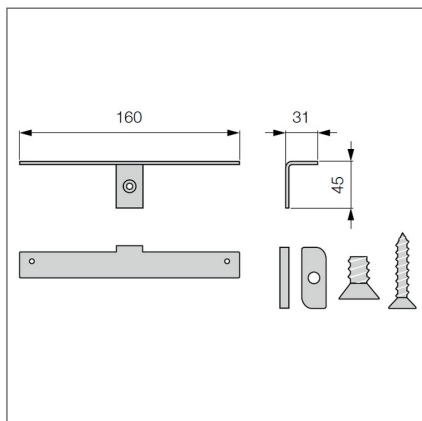

Stíli 2.0 profil

anyag: alumínium
szín: matt fekete eloxált
méret: 4800 mm

10009720001

Stíli 2.0 fali rögzítő szett

A rendszer falhoz történő rögzítéséhez.

Alkalmazásához szükséges 2 db rögzítő elemmel, 5 db csavarral

anyaga: alumínium
szín: matt fekete eloxált

hossz: 220 mm

10009720101

hossz: 295 mm

10009720111

Stíli 2.0 fali polctartó szett fa polchoz

Polcok és szekrényelemek rendszerhez történő rögzítéséhez.

Alkalmazásához szükséges csavarral, alátéttel.