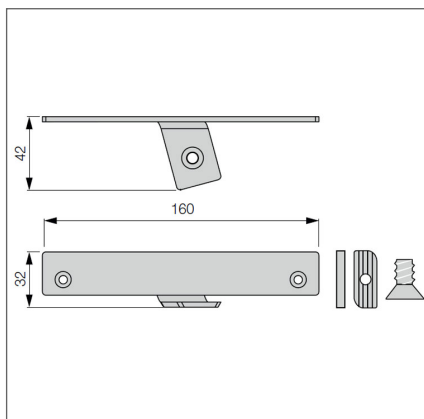

Stili 2.0 fali polctartó szett döntött fa polchoz
Döntött polcok (pl. cipőtartók) rendszerhez történő rögzítéséhez. Alkalmazásához szükséges csavarral, alátéttel.

anyag: alumínium
szín: matt fekete eloxált
rendelés: párban

10009720321