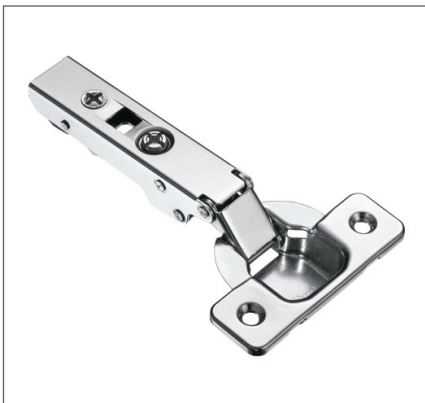

Lássuk, hogy milyen megoldásokat kínál cégünk ezekre az esetekre!

Gyorsszerelős, egyenes excenteres pántalátét

Gyorsszerelős, egyenes excenteres pántalátét

T-type pántokhoz, eurocsavarral

Excenteresen állítható típus

méret:

700.0LC0.650.00

H = 0 mm

10002804980

700.0LC2.650.00

H = 2 mm

10002804990

T-type push-open, rugó nélküli gyorszerelő kivetőpántok

704.0672.054.00

Push-open, rugó nélküli ráütődő pánt

Szerelhető a T-type gyorszerelő pántalátétekkel.

Javasolt pántalátét mérete:

H = 0 mm, ha K = 3-6 mm és

D = 16-18 mm

10002804800

704.0674.054.00

Push-open, rugó nélküli félig ráütődő pánt

Szerelhető a T-type gyorszerelő pántalátétekkel.

Javasolt pántalátét mérete:

H = 0 mm, ha K = 3-6 mm és

D = 7-9 mm

10002804810

915.7022.380.00
Mágneses rögzítő-kilőkő (push-open) csappantyú rögzítő adapterrel