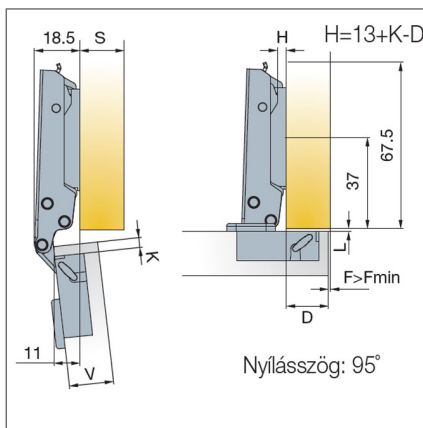

707.OXL0.054.00
Ráütődő, gyorszerelő, önzáró kivetőpánt, maximum 35 mm vastag ajtólapokhoz

Szerelhető a T-type gyorszerelő pántalátétekkel.

Javasolt pántalátét mérete:
H= 0 mm, ha K= 3-9 mm és
D= 16-18 mm

10002804250