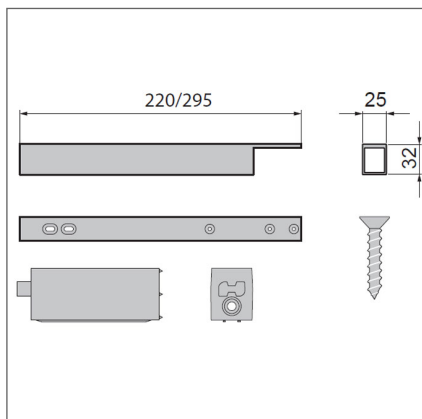

Stíli 2.0 fali rögzítő szett

A rendszer falhoz történő rögzítéséhez.

Alkalmazásához szükséges 2 db rögzítő elemmel, 5 db csavarral

anyaga: alumínium
szín: matt fekete eloxált

hossz: 220 mm

10009720101

hossz: 295 mm

10009720111