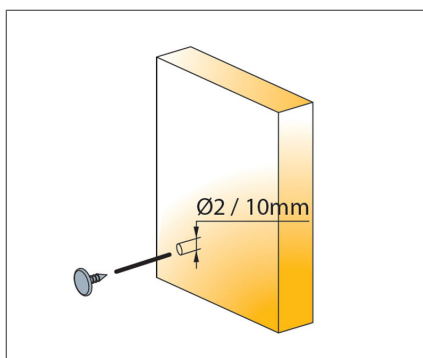

915.7109.050.00
Mágneses push-open beüthető rögzítőlemez

10002803540