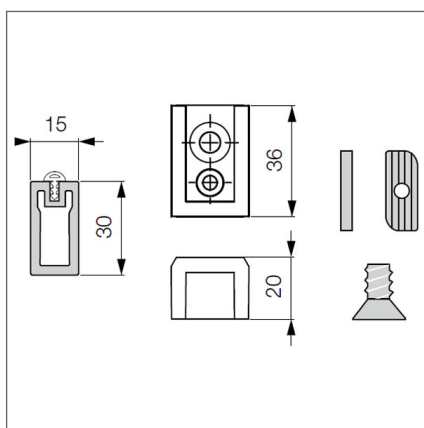

Stili 2.0 válltartó rúd szett
Alkalmazásához szükséges tartókkal, csavarral, alátéttel. Felső védőgumival

anyag: alumínium
szín: matt fekete eloxált
rendelés: szettben

Hossz: 600 mm 10009720401

Hossz: 900 mm 10009720411

Hossz: 1200 mm 10009720421