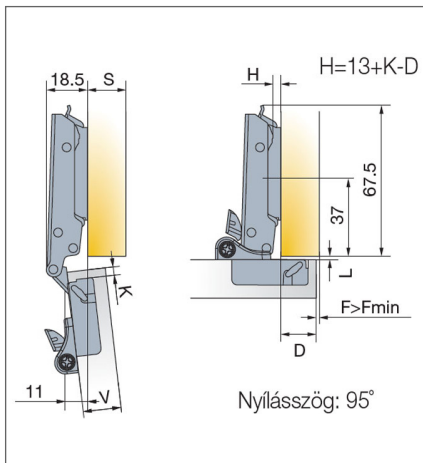

T-type gyorszerelő kivetőpántok, maximum 35 mm vastag ajtólapokhoz

708.OXS0.054.00
Ráütődő, gyorszerelő, önzáró kivetőpánt, maximum 35 mm vastag ajtólapokhoz állítható csillapítással

Szerelhető a T-type gyorszerelő pántalátétekkel.

Javasolt pántalátét mérete:
H= 0 mm, ha K= 3-9 mm és
D= 16-18 mm

10002804750