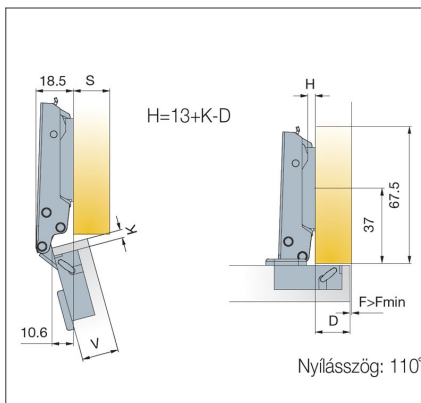

méret:

700.0LC0.650.00

H = 0 mm

10002804980

700.0LC2.650.00

H = 2 mm

10002804990

T-type push-open, rugó nélküli gyorszerelő kivetőpántok

704.0672.054.00

Push-open, rugó nélküli ráütődő pánt

Szerelhető a T-type gyorszerelő pántalátétekkel.

Javasolt pántalátét mérete:

H = 0 mm, ha K = 3-6 mm és

D = 16-18 mm

10002804800

704.0674.054.00

Push-open, rugó nélküli félig ráütődő pánt

Szerelhető a T-type gyorszerelő pántalátétekkel.

Javasolt pántalátét mérete:

H = 0 mm, ha K = 3-6 mm és

D = 7-9 mm

10002804810

915.7022.380.00
Mágneses rögzítő-kilőkő (push-open) csappantyú rögzítő adapterrel