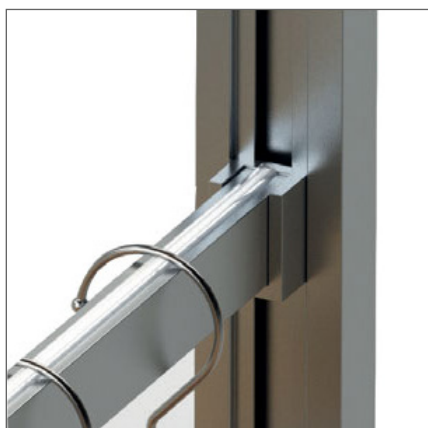

Stili 2.0 válltartó rúd szett
Alkalmazásához szükséges tartókkal, csavarral, alátéttel. Felső védőgumival

anyag: alumínium
szín: matt fekete eloxált
rendelés: szettben

Hossz: 600 mm 10009720401

Hossz: 900 mm 10009720411

Hossz: 1200 mm 10009720421