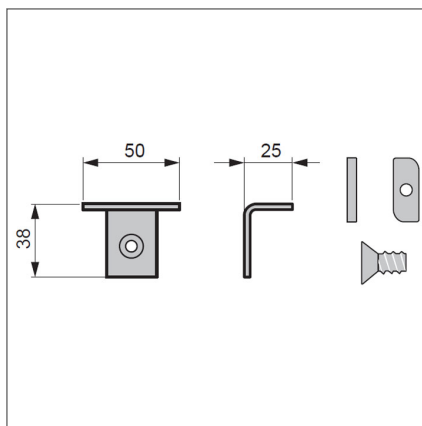

Stíli 2.0 fali polctartó szett üveg polchoz

Üvegpolcok rendszerhez történő rögzítéséhez.

Alkalmazásához szükséges csavarral, alátéttel.

anyaga: alumínium
szín: matt fekete eloxált
rendelés: párban

10009720311