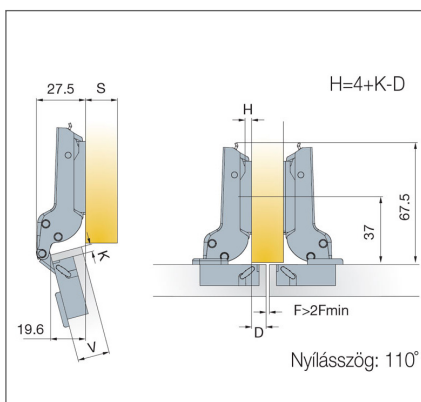

704.0672.054.00

Push-open, rugó nélküli ráütődő pánt

Szerelhető a T-type gyorszerelő pántalátétekkel.

Javasolt pántalátét mérete:

H = 0 mm, ha K = 3-6 mm és

D = 16-18 mm

10002804800

704.0674.054.00

Push-open, rugó nélküli félig ráütődő pánt

Szerelhető a T-type gyorszerelő pántalátétekkel.

Javasolt pántalátét mérete:

H = 0 mm, ha K = 3-6 mm és

D = 7-9 mm

10002804810

915.7022.380.00
Mágneses rögzítő-kilőkő (push-open) csappantyú rögzítő adapterrel