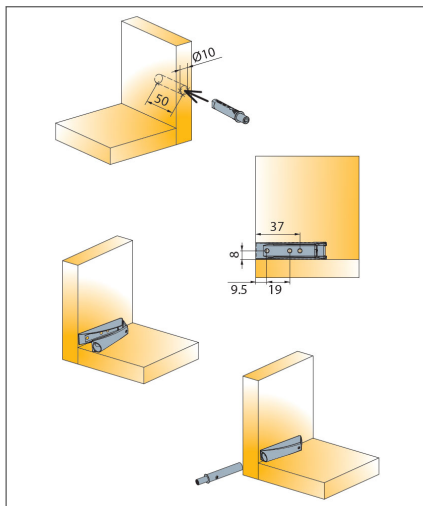

Push-open, rugó nélküli félig ráütődő pánt

Szerelhető a T-type gyorszerelő pántalátétekkel.

Javasolt pántalátét mérete:

H = 0 mm, ha K = 3-6 mm és

D = 7-9 mm

10002804810

915.7022.380.00
Mágneses rögzítő-kilőkő (push-open) csappantyú rögzítő adapterrel