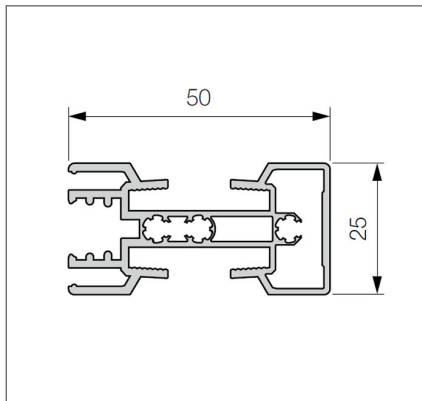

A továbbfejlesztett elemek Stíli 2.0 néven kerülnek forgalomba. Egyes elemek a régi rendszerből megmaradnak, ezek teljesen kompatibilisek az új rendszerrel. A változás az állványrendszer megjelenését nem befolyásolja. Az új elemek az alábbiak:

Stíli 2.0 profil

anyag: alumínium
szín: matt fekete eloxált
méret: 4800 mm

10009720001