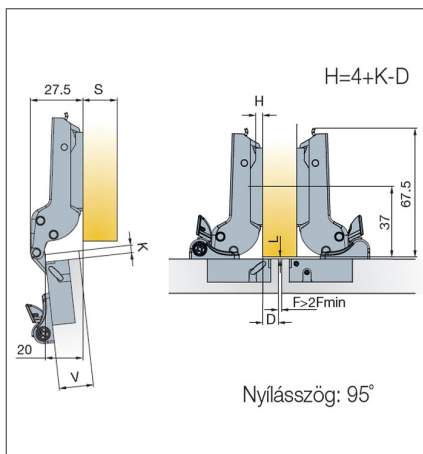

708.OZSO.054.00

Félig ráütődő, gyorszerelő, önzáró kivetőpánt, maximum 35 mm vastag ajtólapokhoz állítható csillapítással

Szerelhető a T-type gyorszerelő pántalátéttel.

Javasolt pántalátét mérete:
H= 0 mm, ha K= 3-9 mm és
D= 7-9 mm

10002804760