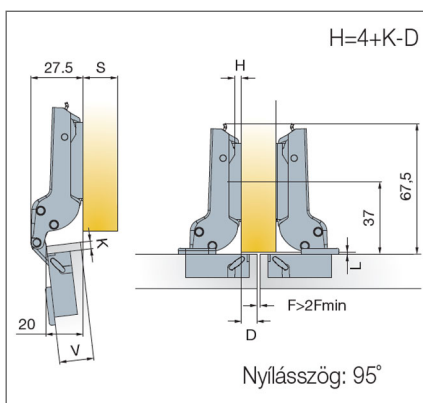

708.OZSO.054.00

Félig ráütődő, gyorszerelő, önzáró kivetőpánt, maximum 35 mm vastag ajtólapokhoz állítható csillapítással

Szerelhető a T-type gyorszerelő pántalátéttel.

Javasolt pántalátét mérete:
H= 0 mm, ha K= 3-9 mm és
D= 7-9 mm

10002804760

707.OZLO.054.00

Félig ráütődő, gyorszerelő, önzáró kivetőpánt, maximum 35 mm vastag ajtólapokhoz

Szerelhető a T-type gyorszerelő pántalátéttel.

Javasolt pántalátét mérete:
H= 0 mm, ha K= 3-9 mm és
D= 7-9 mm

10002804260

Továbbfejlesztett elemek: Stíli 2.0 állványrendszer

A Stíli állványrendszer egyes elemeit továbbfejlesztette a gyártó, így még biztosabb tartást kaphatunk a rögzítési pontokon.