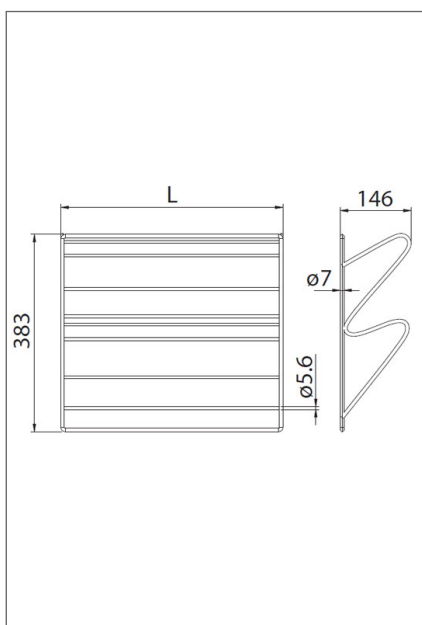

HOME BOX fém cipőkosár

típus: 500
méret 338×145×383 mm

10009702300

típus: 600
méret: 438×145×383 mm

10009702310

típus: 900
méret: 738×145×383 mm

10009702320

szín: acélszürke