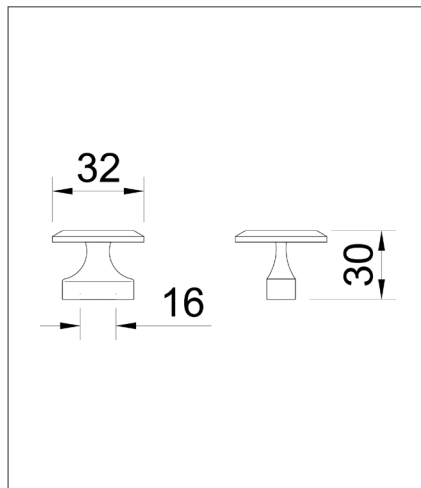

2439-32
matt arany

10007307173