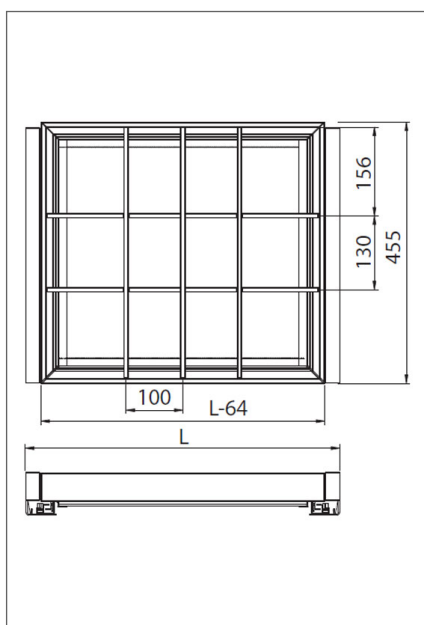

A Forest Hungary Kft. hírlevele

HOME BOX oldallapra szerelhető, teljesen kihúzható kosártartó keret

Csillapított, teljes kihúzású fiókcsúszóval szerelt keret, takaróelemekkel.

típus: 500

méret 464-509 x 76 x 455 mm
beépítési méret: 464-509 x A x 455 mm

10009702000

típus: 600

méret: 564-609 x 76 x 455 mm
beépítési méret: 564-609 x A x 455 mm

10009702010

típus: 900

méret: 864-909 x 76 x 455 mm
beépítési méret: 864-909 x A x 455 mm

10009702020

szín: acélszürke

HOME BOX piperefiók

Csillapított, teljes kihúzású fiókcsúszóval szerelt keret, takaróelemekkel, bőrhatású fenéklappal, fix 12 rekeszes pipereosztással.

méret: 564x76x455 mm

10009702410

szín: acélszürke

HOME BOX múrattan kosár

típus: 500

méret: 338x150x410 mm

10009702100

típus: 600

méret: 438x150x410 mm

10009702110

típus: 900

méret: 738x150x410 mm