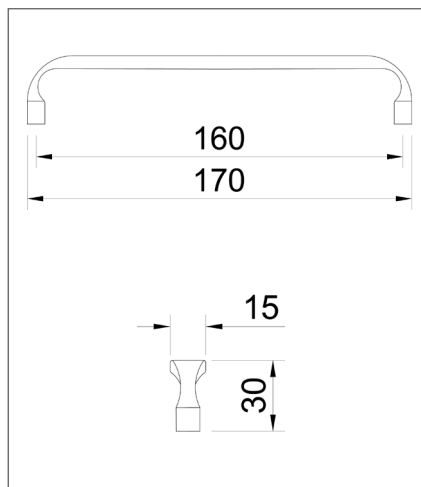

2440-170
matt arany

10007307163