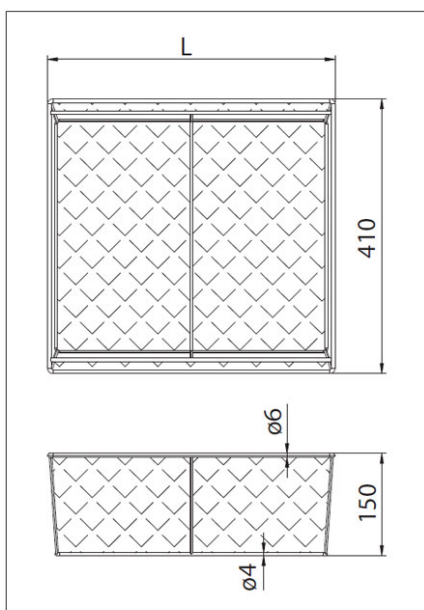

A Forest Hungary Kft. hírlevele

HOME BOX oldallapra szerelhető, teljesen kihúzható kosártartó keret

Csillapított, teljes kihúzású fiókcsúszóval szerelt keret, takaróelemekkel.

típus: 500

méret 464-509 x 76 x 455 mm
beépítési méret: 464-509 x A x 455 mm

10009702000

típus: 600

méret: 564-609 x 76 x 455 mm
beépítési méret: 564-609 x A x 455 mm

10009702010

típus: 900

méret: 864-909 x 76 x 455 mm
beépítési méret: 864-909 x A x 455 mm

10009702020

szín: acélszürke

HOME BOX piperefiók

Csillapított, teljes kihúzású fiókcsúszóval szerelt keret, takaróelemekkel, bőrhatású fenéklappal, fix 12 rekeszes pipereosztással.

méret: 564x76x455 mm

10009702410

szín: acélszürke

HOME BOX múrattan kosár

típus: 500

méret: 338x150x410 mm

10009702100

típus: 600

méret: 438x150x410 mm

10009702110

típus: 900

méret: 738x150x410 mm