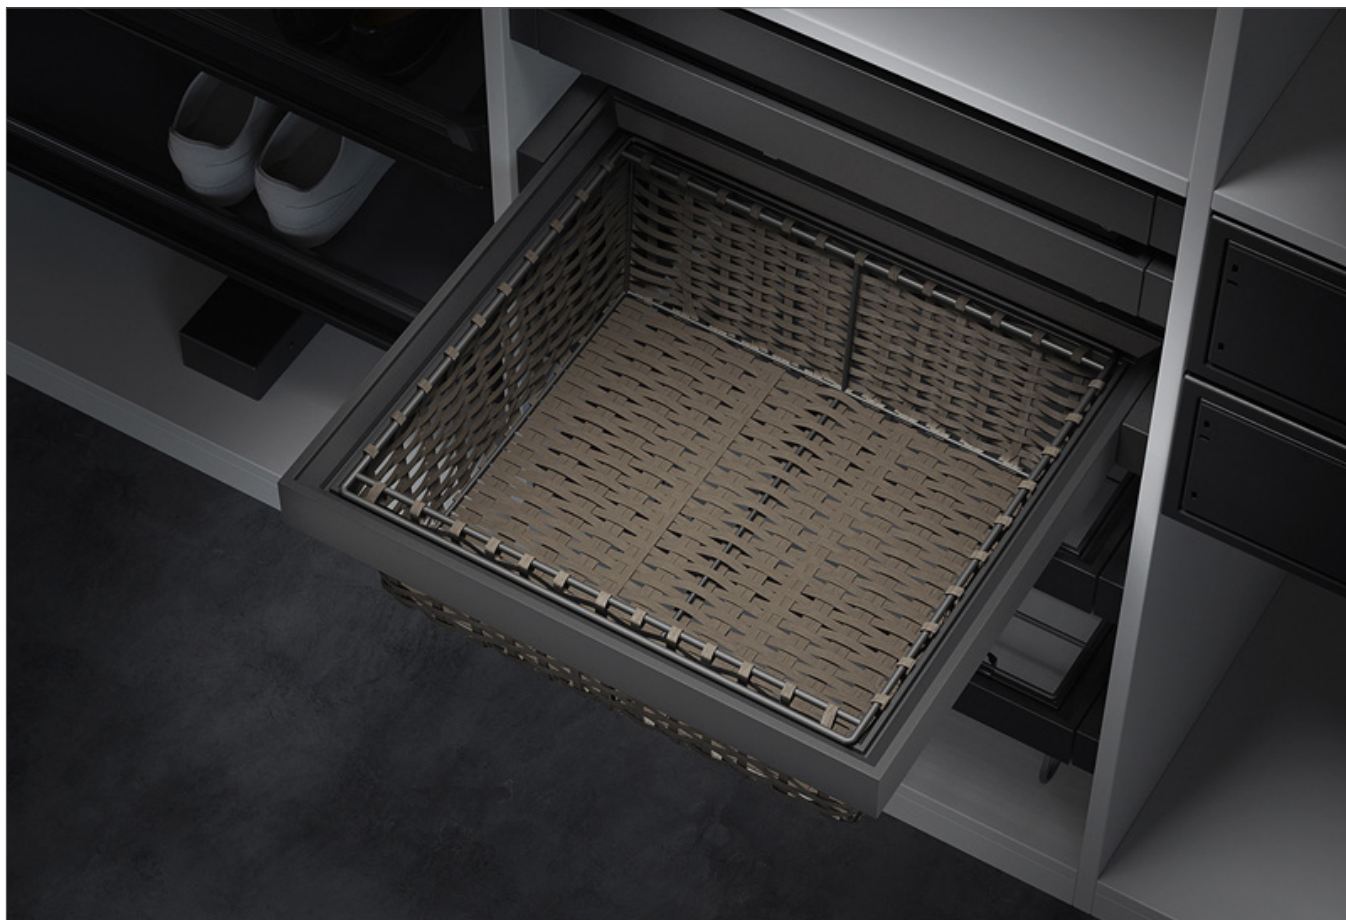

inFOREST

Rend a ruhák között - Home Box gardrób rendszer

A Home Box gardrób rendszer modern, minőségi kidolgozású elemei segítségével könnyen rendet tarthat a ruhatárában.

A gardrób szekrények és szobák ma már a modern otthonok elengedhetetlen részét képezik. Ezért nem mindegy, hogyan, milyen helykihasználással és esztétikummal tároljuk ott a különböző ruhaneműket. A Home Box gardrób rendszer segít önnek a rendet rakni a gardróbban!

A rendszer felépítése egyszerű: A minimalista megjelenésű, teljesen kihúzható, csillapított csukódású kosártartó keretek többféle méretben elérhetőek, állítási lehetőségük +45 mm. A különböző tároló kiegészítők ezekre a keretekre akaszthatók fel (kivételt képez ez alól a piperefiók, amely komplett megoldásként nem igényli a külön keret felszerelését). A keretek három szélességi méretben kaphatóak, az összeállított fiókok tetszés szerint egymás alá vagy mellé sorolhatók, tökéletesítve a gardrób szekrény helykihasználását.

A Forest Hungary Kft. hírlevele

HOME BOX oldallapra szerelhető, teljesen kihúzható kosártartó keret

Csillapított, teljes kihúzású fiókcsúszóval szerelt keret, takaróelemekkel.

típus: 500

méret 464-509 x 76 x 455 mm
beépítési méret: 464-509 x A x 455 mm

típus: 500

méret: 338x150x410 mm

10009702100

típus: 600

méret: 438x150x410 mm

10009702110

típus: 900

méret: 738x150x410 mm