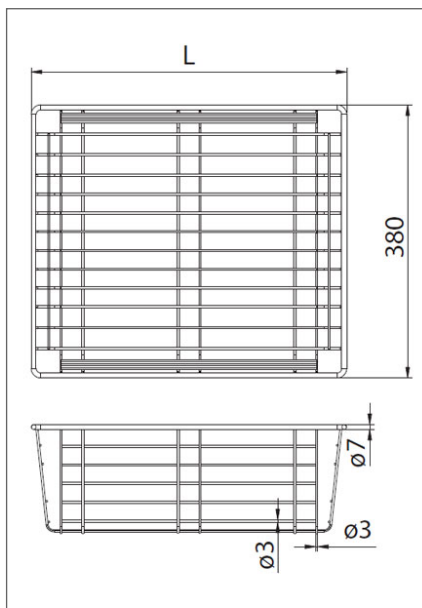

HOME BOX fém rácskosár

típus: 500
méret 340×155×383 mm

10009702200

típus: 600
méret: 440×155×383 mm

10009702210

típus: 900
méret: 740×155×383 mm

10009702220

szín: acélszürke