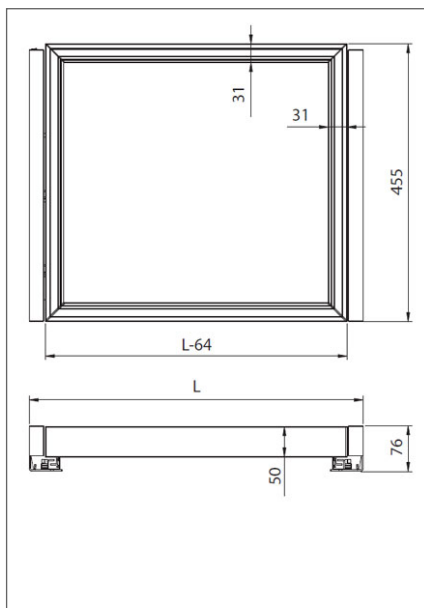

A rendszer felépítése egyszerű: A minimalista megjelenésű, teljesen kihúzható, csillapított csukódású kosártartó keretek többféle méretben elérhetőek, állítási lehetőségük +45 mm. A különböző tároló kiegészítők ezekre a keretekre akaszthatók fel (kivételt képez ez alól a piperefiók, amely komplett megoldásként nem igényli a külön keret felszerelését). A keretek három szélességi méretben kaphatóak, az összeállított fiókok tetszés szerint egymás alá vagy mellé sorolhatók, tökéletesítve a gardrób szekrény helykihasználását.

A Forest Hungary Kft. hírlevele

HOME BOX oldallapra szerelhető, teljesen kihúzható kosártartó keret

Csillapított, teljes kihúzású fiókcsúszóval szerelt keret, takaróelemekkel.

típus: 500

méret 464-509 x 76 x 455 mm
beépítési méret: 464-509 x A x 455 mm

10009702000

típus: 600

méret: 564-609 x 76 x 455 mm
beépítési méret: 564-609 x A x 455 mm

10009702010

típus: 900

méret: 864-909 x 76 x 455 mm
beépítési méret: 864-909 x A x 455 mm

10009702020

szín: acélszürke

típus: 500

méret: 338x150x410 mm

10009702100

típus: 600

méret: 438x150x410 mm

10009702110

típus: 900

méret: 738x150x410 mm