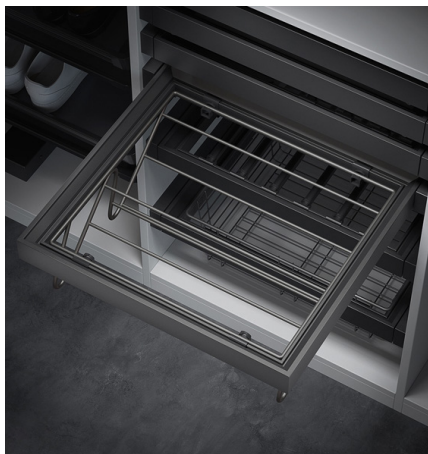

HOME BOX fém cipőkosár

típus: 500
méret 338×145×383 mm

10009702300

típus: 600
méret: 438×145×383 mm

10009702310

típus: 900
méret: 738×145×383 mm

10009702320

szín: acélszürke