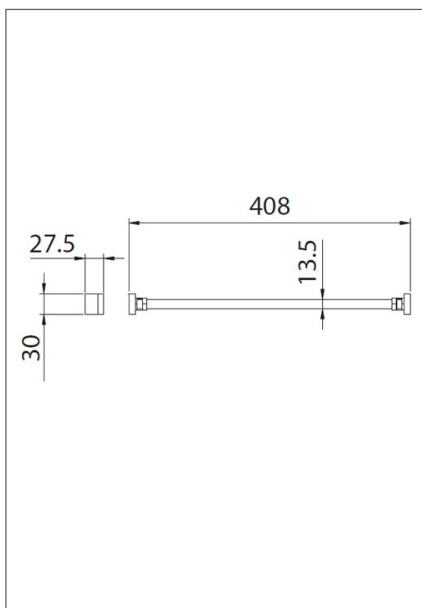

HOME BOX nadrágtartó rúd

Ajánlott darabszám:

típus: 500 5 db
típus: 600 6 db
típus: 900 10 db

10009702500

szín: acélszürke
kiszerezés: db