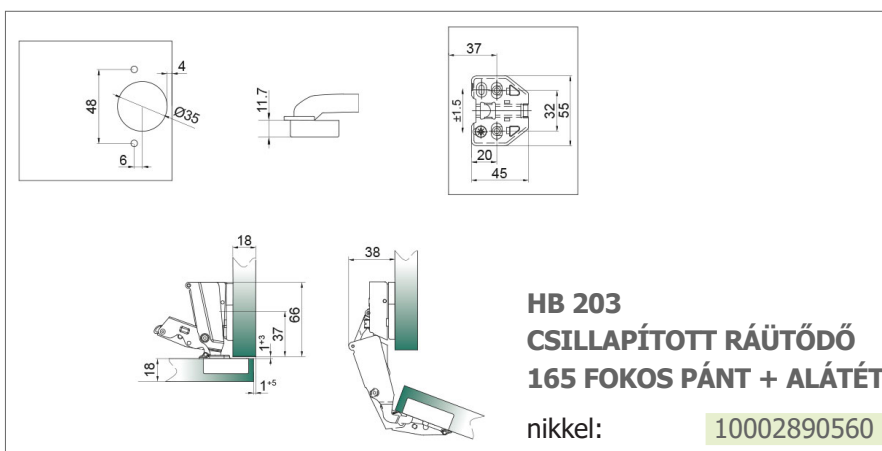

inFOREST

Speciális pántok a HB pántcsalád legújabb tagjai

A népszerű HB pántcsalád speciális pántokkal bővült.

Az eredeti, HB 203 pántcsalád tulajdonságaival megegyező kivitelű pántok, szintén gyorszerelős-, klippes kivitelben készülnek, csillapított csukódásúak, és excenteresen állítható pántalátéttel rendelkeznek. Az alap pántokat (ráütődő, félig ráütődő és közézáródó) jól egészítik ki a szöges kivetőpántok, a pillérpánt és a 165°-os pánt, segítségükkel a legtöbb általános ajtónyitási feladat megoldhatóvá vált a pántcsaládon belül.