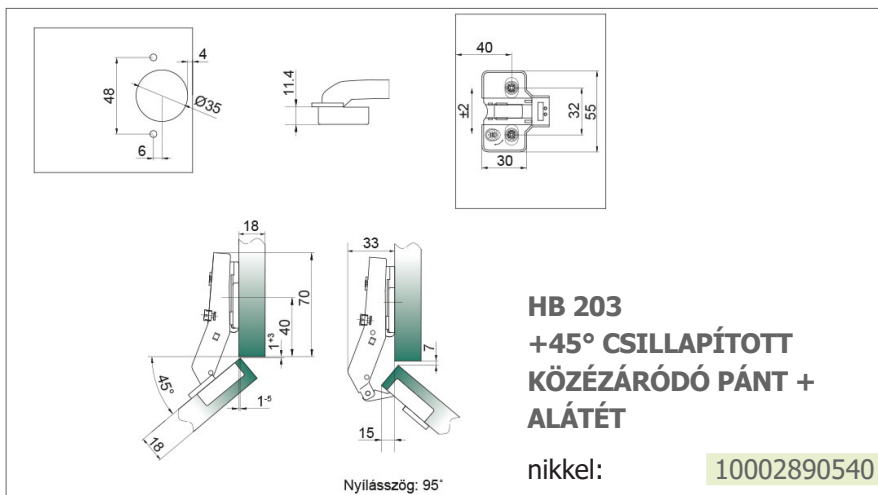

Jobb mint a Black Friday: Fekete HB pántok

A népszerű antracit vagy fekete korpuzhoz vagy ajtóhoz szeretne színben is illeszkedő pántot? Akkor a HB fekete pánt az ön választása!

A sötétebb árnyalatok nem csak a design elemekben hódítanak ismét teret, hanem a vasalatok is - funkcionális szerepükön túl - egyre inkább hozzájárulnak a bútor összhangjához.

A régóta megbízhatóan teljesítő, kiváló ár-érték arányú HB pántcsalád nem csak szöges pántokkal bővült, hanem a fekete pántok megjelenésével a design elemekben is tett egy fontos lépést előre. A fényes fekete színű szerelvények a három alaptípusban (ráütődő, félig ráütődő és közézárdó), a HB-203 pántokkal megegyező minőségben és kivitelben (csillapított csukódású, gyorszerelő pánt excenteresen állítható alátéttel) valamint színazonos csavarokkal érhető el.