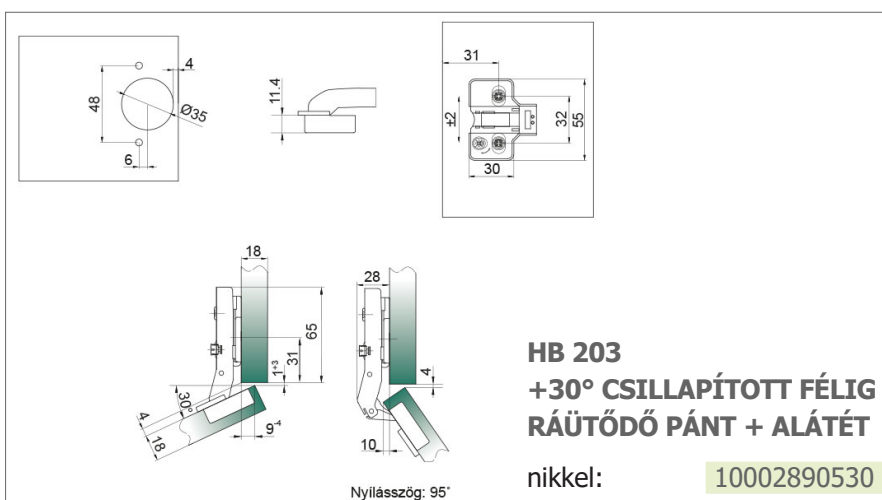

inFOREST

Speciális pántok a HB pántcsalád legújabb tagjai

A népszerű HB pántcsalád speciális pántokkal bővült.

Az eredeti, HB 203 pántcsalád tulajdonságaival megegyező kivitelű pántok, szintén gyorszerelős-, klippes kivitelben készülnek, csillapított csukódásúak, és excenteresen állítható pántalátéttel rendelkeznek. Az alap pántokat (ráütődő, félig ráütődő és közézáródó) jól egészítik ki a szöges kivetőpántok, a pillérpánt és a 165°-os pánt, segítségükkel a legtöbb általános ajtónyitási feladat megoldhatóvá vált a pántcsaládon belül.