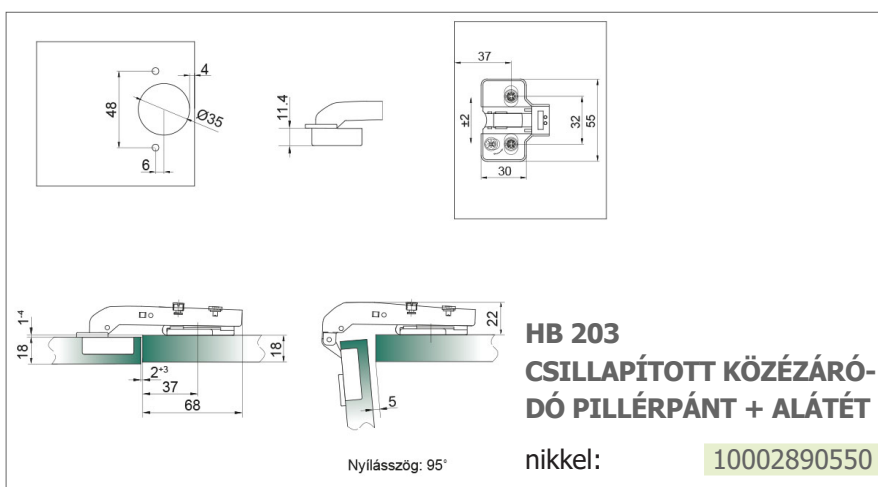

Jobb mint a Black Friday: Fekete HB pántok

A népszerű antracit vagy fekete korpuzhoz vagy ajtóhoz szeretne színben is illeszkedő pántot? Akkor a HB fekete pánt az ön választása!

A sötétebb árnyalatok nem csak a design elemekben hódítanak ismét teret, hanem a vasalatok is - funkcionális szerepükön túl - egyre inkább hozzájárulnak a bútor összhangjához.

A régóta megbízhatóan teljesítő, kiváló ár-érték arányú HB pántcsalád nem csak szöges pántokkal bővült, hanem a fekete pántok megjelenésével a design elemekben is tett egy fontos lépést előre. A fényes fekete színű szerelvények a három alaptípusban (ráütődő, félig ráütődő és közézárdó), a HB-203 pántokkal megegyező minőségben és kivitelben (csillapított csukódású, gyorszerelő pánt excenteresen állítható alátéttel) valamint színazonos csavarokkal érhető el.