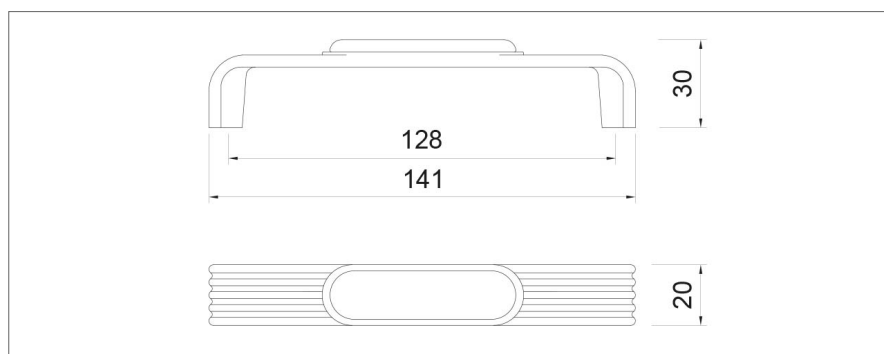

M89 fogantyú

antik nikkell - fényes fehér:

10007553120

matt sárgaréz - elefántcsont:

10007553121

antik ón - matt fekete:

10007553122