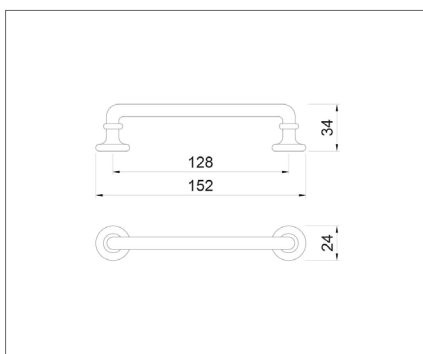

**WMN226 fogantyú**

antikolt bronz

128 mm [10007550702](#)

192 mm [10007550704](#)

**WMN839 fogantyú**

96 mm

antik Firenze: [10007553170](#)

matt fekete: [10007553171](#)