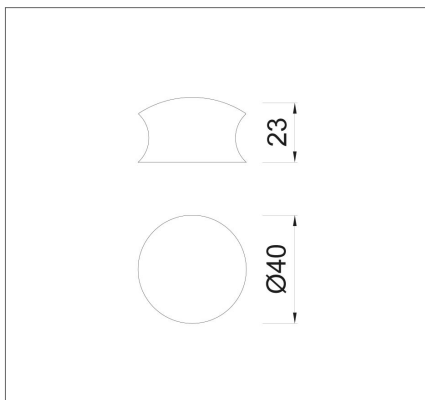

WPO880 gomb

átmérő: 40 mm

nikkel: 10007553290

matt fekete: 10007553291