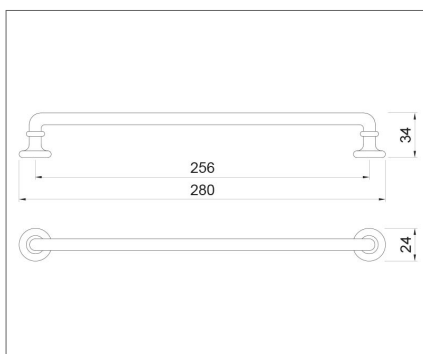

**WMN839 fogantyú**

128 mm

antik Firenze: [10007553180](#)

matt fekete: [10007553181](#)

**WMN839 fogantyú**

160 mm

antik Firenze: [10007553190](#)

matt fekete: [10007553191](#)