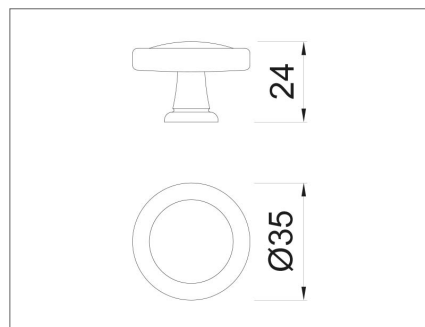

WPO841 gomb

antik Firenze: [10007553220](#)

matt fekete: [10007553221](#)