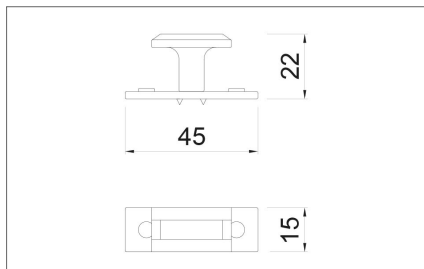

**WMN226 fogantyú**

antikolt bronz

128 mm [10007550702](#)

192 mm [10007550704](#)

**WMN839 fogantyú**

96 mm

antik Firenze: [10007553170](#)

matt fekete: [10007553171](#)