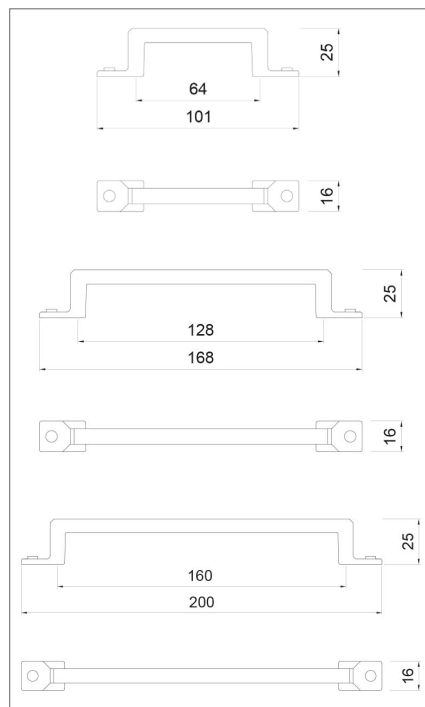

WMN218 fogantyú

antik Firenze

64 mm [10007553140](#)

128 mm [10007553150](#)

160 mm [10007553160](#)

WPO118 gomb

matt fekete: [10007553270](#)

antik Firenze: [10007553271](#)