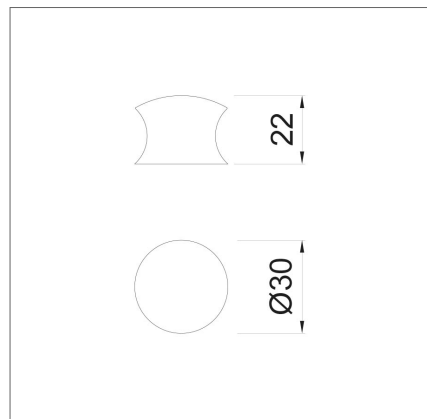

matt fekete

64 mm [10007553230](#)

128 mm [10007553240](#)

160 mm [10007553250](#)

256 mm [10007553260](#)

**WPO880 gomb**

átmérő: 30 mm

nikkel: 10007553280