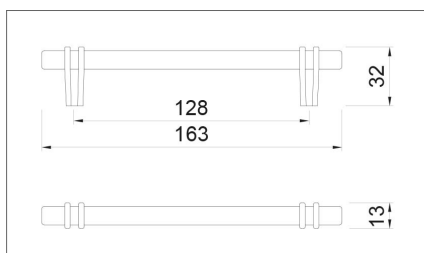

WMN853 fogantyú

matt fekete

64 mm [10007553230](#)

128 mm [10007553240](#)

160 mm [10007553250](#)

256 mm [10007553260](#)