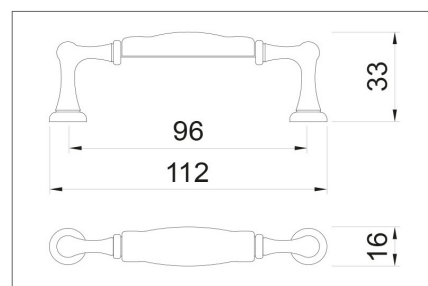

Talán sehol sem értik annyira a dizájnt, mint a napfényes Itáliában! Legyen szó modern vagy a régebbi hagyományokhoz visszakanyarodó ötletekről, valahogy azonnal úgy érezzük, hogy ez valamiért nem csak más, hanem egyúttal több is. A Giusti olasz tervezői ismét kitétek magukért, és olyan időtálló stílusú fogantyúkkal és fogasokkal örvendeztettek meg bennünket, amelyek bizonyára sokak kedvencévé válnak a jövőben. Csemegézzon ön is belőlük!

M62 fogantyú

fekete: [10007553100](#)

P88 gomb

fekete: [10007553110](#)