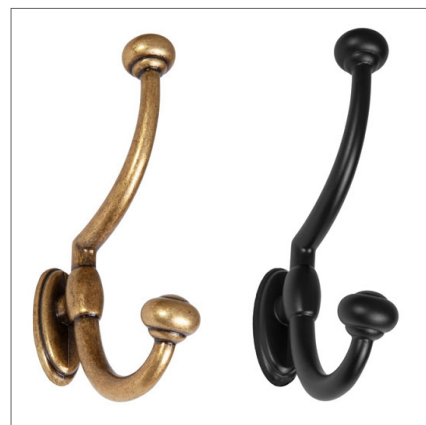

WAP803 fogas

- antik Firenze: 10008871020
- matt fekete: 10008871021