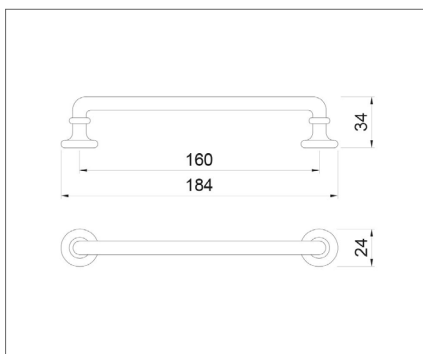

WMN839 fogantyú

160 mm

antik Firenze: [10007553190](#)

matt fekete: [10007553191](#)