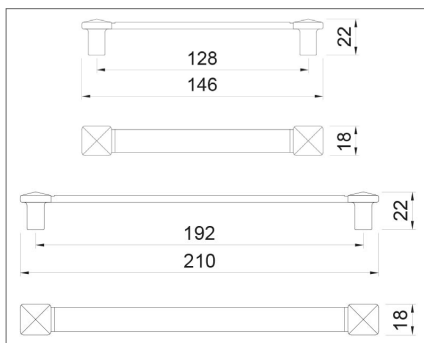

**WMN218 fogantyú**

antik Firenze

64 mm [10007553140](#)

128 mm [10007553150](#)

160 mm [10007553160](#)

**WPO118 gomb**

matt fekete: [10007553270](#)

antik Firenze: [10007553271](#)