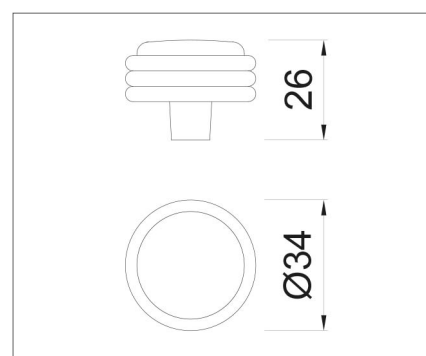

P49 gomb

antik nikkell - fényes fehér:

10007553130

matt sárgaréz - elefántcsont:

10007553131

antik ón - matt fekete:

10007553132