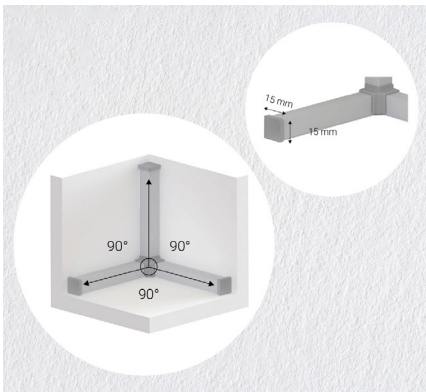

## Minimalista alumínium vízzáró

Új vízzárónk minimalista megjelenésével kiválóan illeszkedik a legtöbb modern konyhába. De ennél több előnyt is tartogat számunkra...

A mindössze 15,5 mm magasságú és mélységű alumínium vízzáró kompakt méretének köszönhetően a leginkább helytakarékos ilyen típusú termék. Ez látványban is előnyös lehet, de segíthet a mélyebb mosogatótálcák vagy főzőlapok elhelyezésében is. Szerelése egyszerű: a szokásos módon, a szilikonnal 2 oldalt ellátott műanyag profilt kell csavarral rögzítenünk, amelybe egyszerűen bepattintható az egyszínű alumínium dekor profil.

Külön előnye a profilnak, hogy a megfelelő sarokelem alkalmazásával akár függőlegesen is elhelyezhető, ezáltal a manapság oly' divatos hátfalak sarokillesztését is eltakarhatjuk alkalmazásával.

A választékunkba bevezetett 3 szín, (eloxált alumínium, matt fekete és matt fehér) mindegyike rendelkezik színazonos egységcsomaggal. A vízzáró szálok hossza 4,2 m.