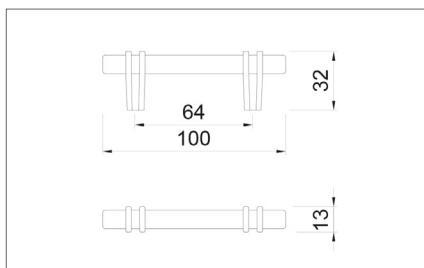

WMN853 fogantyú

matt fekete

64 mm [10007553230](#)

128 mm [10007553240](#)

160 mm [10007553250](#)

256 mm [10007553260](#)