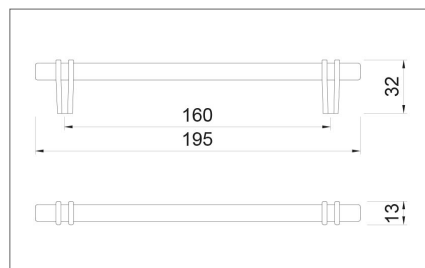

WMN853 fogantyú

matt fekete

64 mm [10007553230](#)

128 mm [10007553240](#)

160 mm [10007553250](#)

256 mm [10007553260](#)