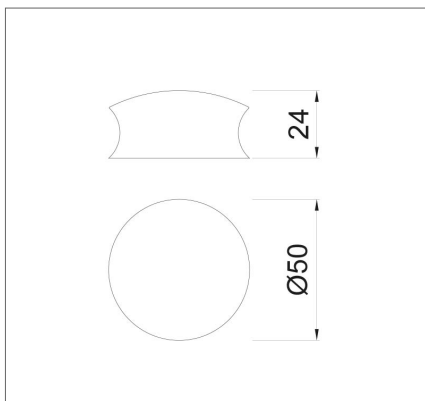

WPO880 gomb

átmérő: 50 mm

nikkel: 10007553300

matt fekete: 10007553301