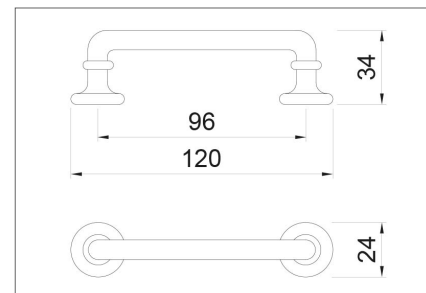

WMN839 fogantyú

96 mm

antik Firenze: [10007553170](#)

matt fekete: [10007553171](#)