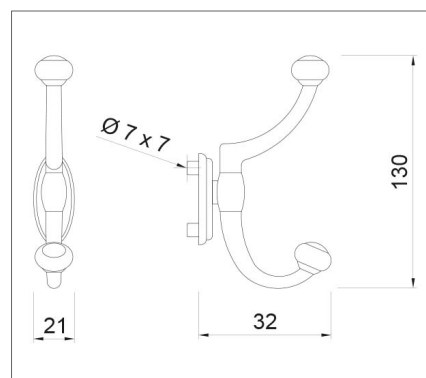

WAP803 fogas

- antik Firenze: 10008871020
- matt fekete: 10008871021