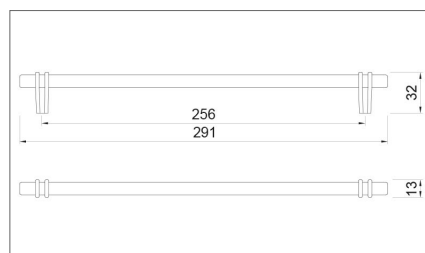

WMN853 fogantyú

matt fekete

64 mm [10007553230](#)

128 mm [10007553240](#)

160 mm [10007553250](#)

256 mm [10007553260](#)