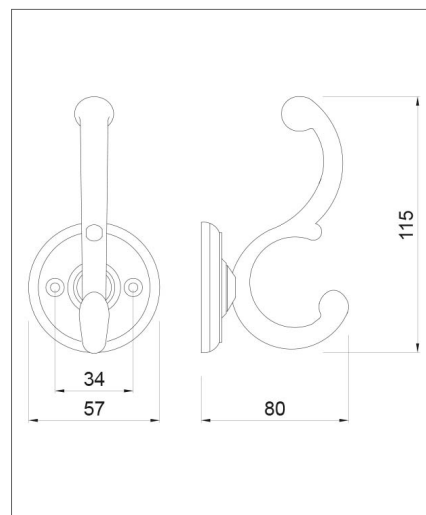

matt fekete

64 mm [10007553230](#)

128 mm [10007553240](#)

160 mm [10007553250](#)

256 mm [10007553260](#)

**WPO880 gomb**

átmérő: 30 mm

nikkel: 10007553280

matt fekete: 10007553281

**WPO880 gomb**

átmérő: 40 mm

nikkel: 10007553290

matt fekete: 10007553291

**WPO880 gomb**

átmérő: 50 mm

nikkel: 10007553300

## Minimalista alumínium vízzáró

Új vízzárónk minimalista megjelenésével kiválóan illeszkedik a legtöbb modern konyhába. De ennél több előnyt is tartogat számunkra...

A mindössze 15,5 mm magasságú és mélységű alumínium vízzáró kompakt méretének köszönhetően a leginkább helytakarékos ilyen típusú termék. Ez látványban is előnyös lehet, de segíthet a mélyebb mosogatótálcák vagy főzőlapok elhelyezésében is. Szerelése egyszerű: a szokásos módon, a szilikonnal 2 oldalt ellátott műanyag profilt kell csavarral rögzítenünk, amelybe egyszerűen bepattintható az egyszínű alumínium dekor profil.

Külön előnye a profilnak, hogy a megfelelő sarokelem alkalmazásával akár függőlegesen is elhelyezhető, ezáltal a manapság oly' divatos hátfalak sarokillesztését is eltakarhatjuk alkalmazásával.

A választékunkba bevezetett 3 szín, (eloxált alumínium, matt fekete és matt fehér) mindegyike rendelkezik színazonos egységcsomaggal. A vízzáró szálok hossza 4,2 m.