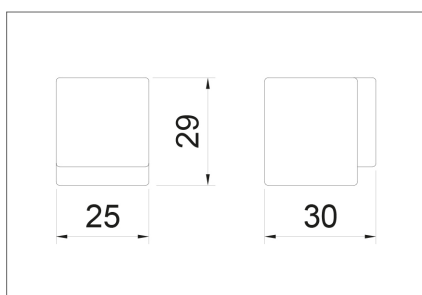

Egy ajtóütköző is lehet szép

Az ajtóütközőket inkább funkcionalitásuk miatt használjuk, és nem is gondolunk arra, hogy akár ezek a praktikus kiegészítők is lehetnek szépek.

A korábban híreinkben és videón egyaránt már bemutatott Stoppino rejtett ajtóütközőnk tökéletes megoldást nyújt az ajtó becsapódása ellen - mindkét irányba. Azonban ha nem akarjuk vagy nem tudjuk az ajtó élébe fúrni ütközőnket, célszerű egy olyan megoldást választani, ami diszkrét, dekoratív és mégis teszi a dolgát. Ezt a célt szolgálják új ajtóütközőink. Az ütközőket csavarral vagy öntapadós csíkkal egyaránt rögzíthetjük.

ART FP05

gumírozott, öntapadós ajtóütköző

króm: [10015531000](#)

matt króm: [10015531001](#)