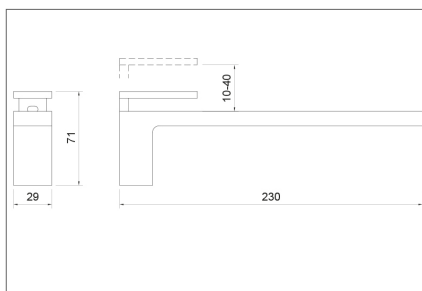

RM30A

állítható polctartó

nikkel: 10013512020

antracitszürke: 10013512021