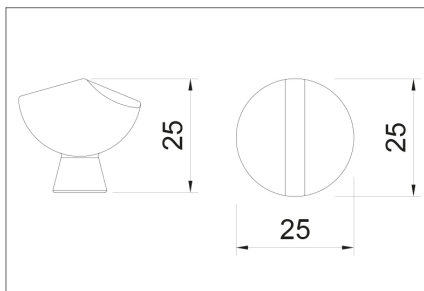

**ART 120**

gomb

nikkel: 10007530000

**ART 145**

gomb

nikkel: 10007530020

**ART 300 B**

gomb