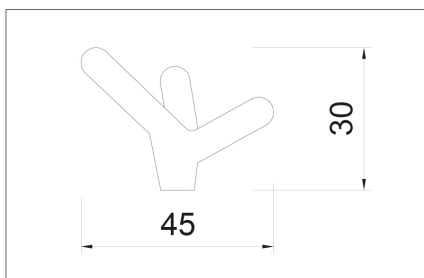

ART 165

gomb

króm: 10007530030

nikkel: 10007530031