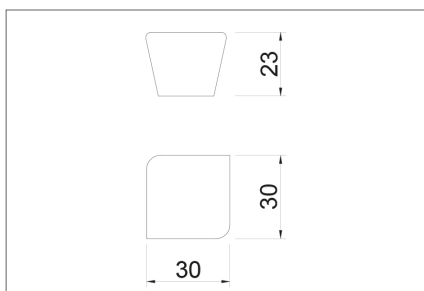

ART 400
gomb

króm: 10007530090
nikkel: 10007530091