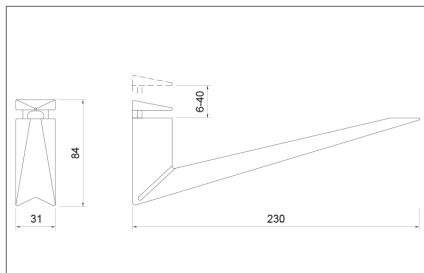

RM40A

állítható polctartó

króm: 10013512040

nikkel: 10013512041