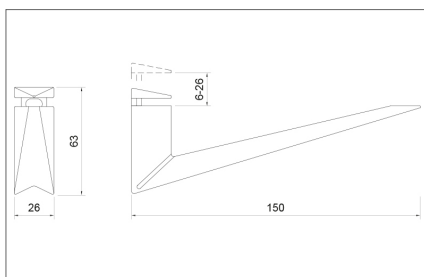

RM40B

állítható polctartó

króm: 10013512050

nikkel: 10013512051

A különbség a részletekben rejlik

Új fogasaink és fogantyúink formaterve egyedi hangulatot kölcsönöz a lakásának.

A megfelelően kiválasztott fogantyú vagy fogas óriási hatással van a lakásbelső képére. Ezért fontos számunkra, hogy minél több formával és felülettel örvendeztessük meg vásárlóinkat, így mindenki megtalálhatja az ízlésének megfelelőt, azt a darabot, amelyik pontosan illeszkedik a lakás puzzle-ba. Új fogantyúink és fogasaink esetében az egyedi olasz formatervek gondoskodnak arról, hogy öröm legyen a választás!