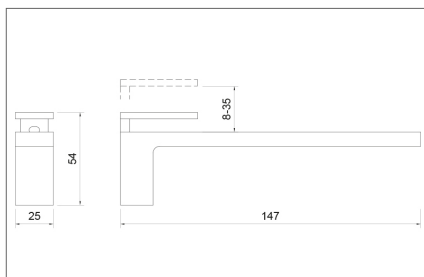

RM30B

állítható polctartó

nikkel: 10013512030

antracitszürke: 10013512031