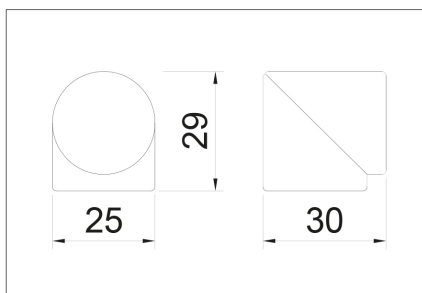

ART FP10

gumírozott, öntapadós ajtóütköző

króm: [10015531010](#)

matt króm: [10015531011](#)

Ön a Forest Hungary hírlevelét olvasta. Örömmünkre szolgál, hogy megtisztelt bennünket figyelmével! Amennyiben kérdése van, keresse meg minket, készséggel állunk rendelkezésére!

Forest Hungary Kft.
8900 Zalaegerszeg, Hock János u. 90/a
Tel.: 92/ 507-800 • Fax: 92/ 507-890
e-mail: info@foresteu.com
www.foresteu.com