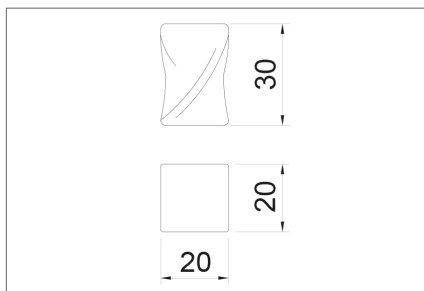

ART 145

gomb

nikkel: 10007530020