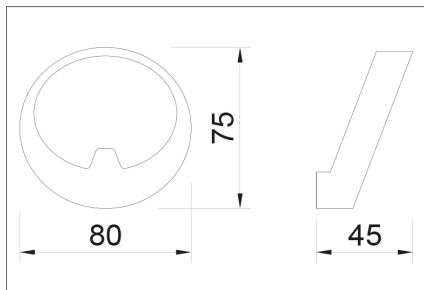

ART 1100

fogas

króm: 10008880000

matt króm: 10008880001

fehér: 10008880002