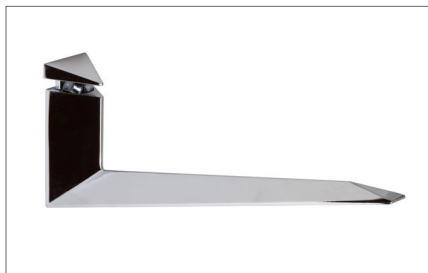

RM40A

állítható polctartó

króm: 10013512040

nikkel: 10013512041