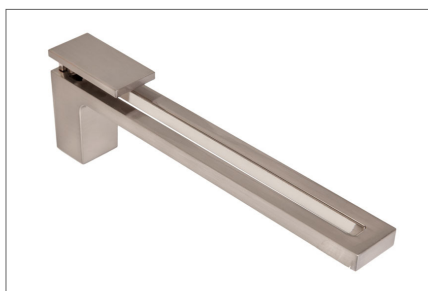

## Polctartók olasz tervezőasztalról

Új polctartóinkon azonnal lát-szik, hogy olasz tervezőasztalon születtek.

Néha csak egy apró részlet hiányzik, hogy a helyet ne csak jól használjuk, de az utolsó simítások igazi érték-et is adjanak a tereknek. Különösen üvegpolcoknál értékelődik fel a polctartó formaterve, hiszen ilyenkor az minden irányból jól láthatóvá válik. Újdonságaink olasz tervezők asztalán születtek, a designerek megalkotásukkor nem csak a funkciót, hanem az esztétikát is messzemenően szem előtt tartották.

### RM35A

állítható polctartó

króm: 10013512000

nikkel: 10013512001

### RM35B

állítható polctartó

króm: 10013512010

nikkel: 10013512011

### RM30A

állítható polctartó

nikkel: 10013512020

antracitszürke: 10013512021

**RM30B**

állítható polctartó

nikkel: 10013512030

antracitszürke: 10013512031