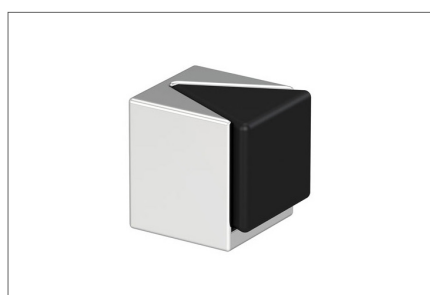

## Egy ajtóütköző is lehet szép

Az ajtóütközőket inkább funkcionalitásuk miatt használjuk, és nem is gondolunk arra, hogy akár ezek a praktikus kiegészítők is lehetnek szépek.

A korábban híreinkben és videón egyaránt már bemutatott Stoppino rejtett ajtóütközőnk tökéletes megoldást nyújt az ajtó becsapódása ellen - mindkét irányba. Azonban ha nem akarjuk vagy nem tudjuk az ajtó élébe fúrni ütközőnket, célszerű egy olyan megoldást választani, ami diszkrét, dekoratív és mégis teszi a dolgát. Ezt a célt szolgálják új ajtóütközőink. Az ütközőket csavarral vagy öntapadós csíkkal egyaránt rögzíthetjük.