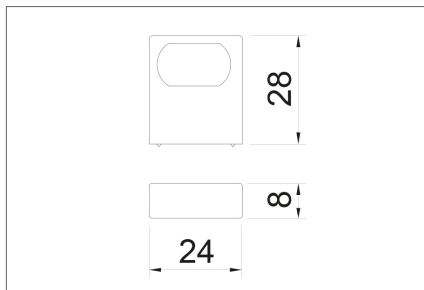

**ART 165**

gomb

króm: 10007530030

nikkel: 10007530031

**ART 130**

gomb

matt króm: 10007530010

nikkel: 10007530011