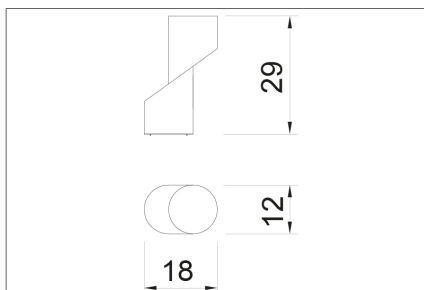

**ART 350**  
gomb

fehér: 10007530070  
 nikkel: 10007530071

**ART 382**  
gomb

króm: 10007530080  
 nikkel: 10007530081  
 fekete: 10007530082

**ART 400**  
gomb

króm: 10007530090  
 nikkel: 10007530091

**ART 420**  
gomb