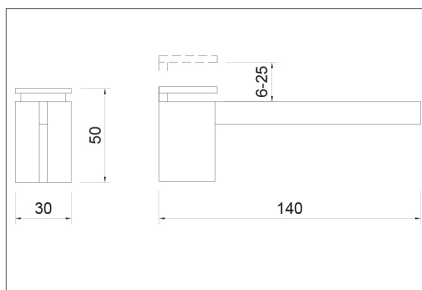

## Polctartók olasz tervezőasztalról

Új polctartóinkon azonnal lát-szik, hogy olasz tervezőasztalon születtek.

Néha csak egy apró részlet hiányzik, hogy a helyet ne csak jól használjuk, de az utolsó simítások igazi érték-et is adjanak a tereknek. Különösen üvegpolcoknál értékelődik fel a polctartó formaterve, hiszen ilyenkor az minden irányból jól láthatóvá válik. Újdonságaink olasz tervezők asztalán születtek, a designerek megalkotásukkor nem csak a funkciót, hanem az esztétikát is messzemenően szem előtt tartották.