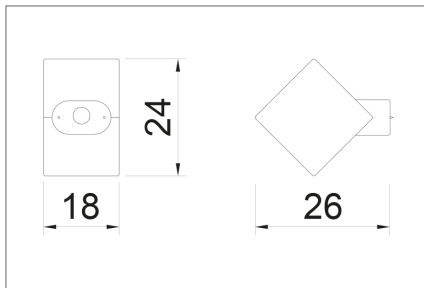

ART 340
gomb

króm: 10007530060
nikkel: 10007530061
fehér: 10007530062