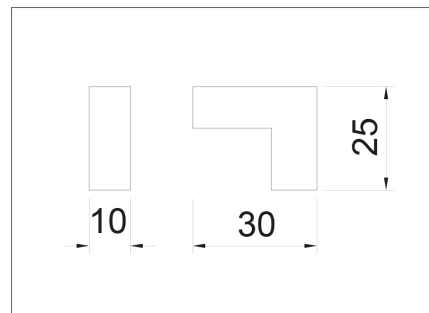

ART 130

gomb

matt króm: 10007530010

nikkel: 10007530011