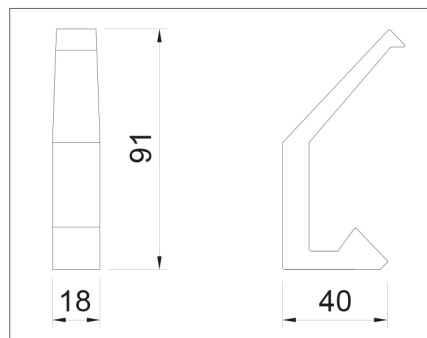

ART 1400

fogas

antracitszürke: 10008880020

nikkel: 10008880021