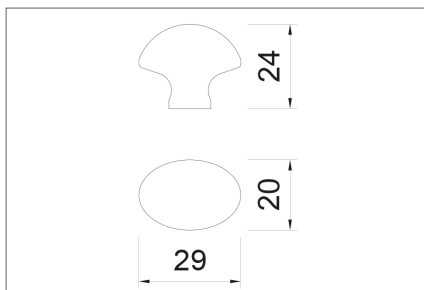

ART 382
gomb

króm: 10007530080
nikkel: 10007530081
fekete: 10007530082