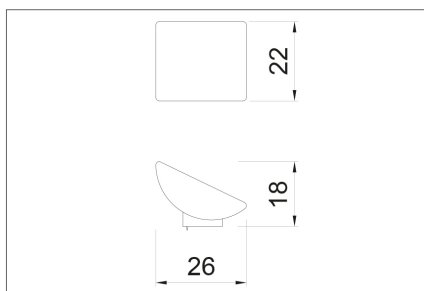

**ART 350**  
gomb

fehér: 10007530070  
 nikkel: 10007530071

**ART 382**  
gomb

króm: 10007530080  
 nikkel: 10007530081  
 fekete: 10007530082

**ART 400**  
gomb

króm: 10007530090  
 nikkel: 10007530091

**ART 420**  
gomb