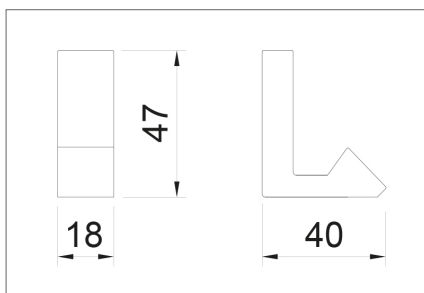

matt króm: 10008880001

fehér: 10008880002

**ART 1130**

fogas

matt króm: 10008880010

nikkel: 10008880011

**ART 4400**

fogas