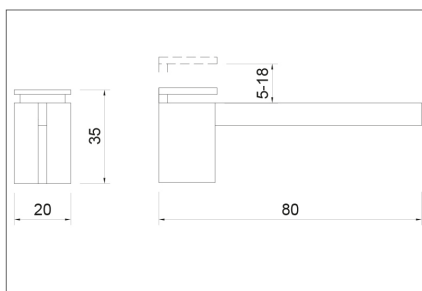

RM35B

állítható polctartó

króm: 10013512010

nikkel: 10013512011