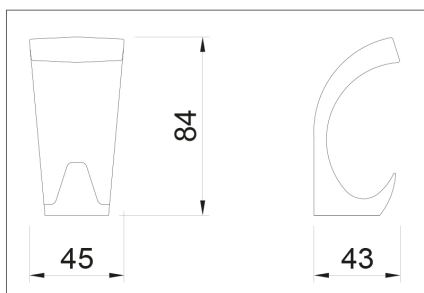

ART 1130

fogas

matt króm: 10008880010

nikkel: 10008880011