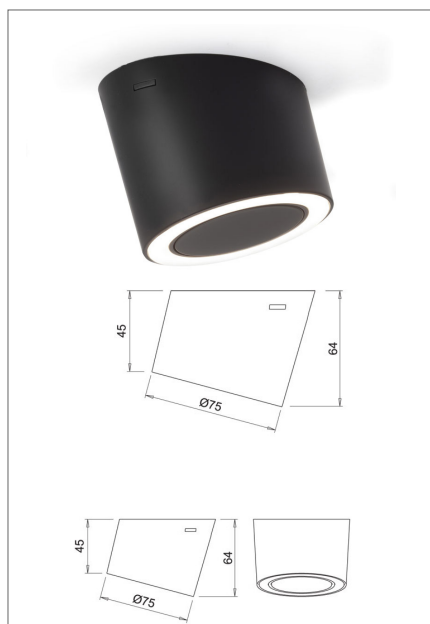

UNIKA kapcsoló nélkül

szín: fekete
teljesítmény: 4,5 W
színhőmérséklet: 3900 K (természetes fehér)
fényerő: 405 lm
2000 mm-es kábellel

10015610000