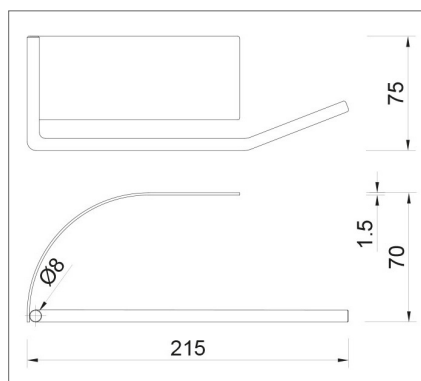

Öntapadós toalettpapír tartó

Szín: szálcsiszolt

10006260030