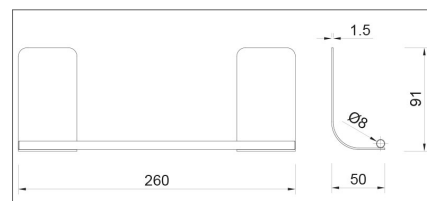

Öntapadós törölköző tartó kicsi

Szín: szálcsiszolt

10006260040