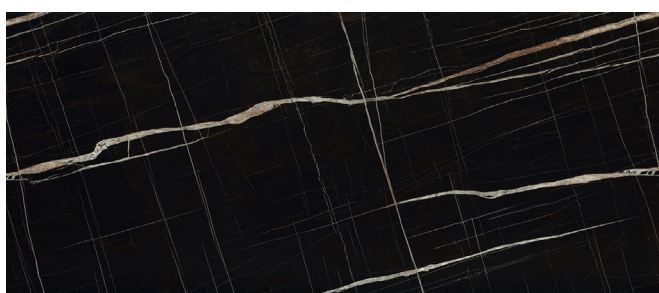

5175 Moon

munkalap: 10012506940

laminát csík: 10004807740

laminát tábla: 10011307110

vízzáró: 10015802465

laminát tábla mérete:

4200 x 1400 x 0,7 mm