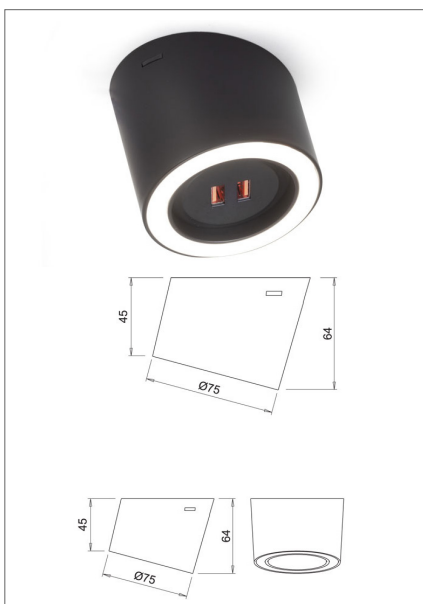

UNIKA USB

két db 2 Amperes USB aljzattal

szín: fekete
teljesítmény: 4,5 W
fényerő: 405 lm
színhőmérséklet: 3900 K (természetes fehér)
2000 mm-es kábellel

10015610030