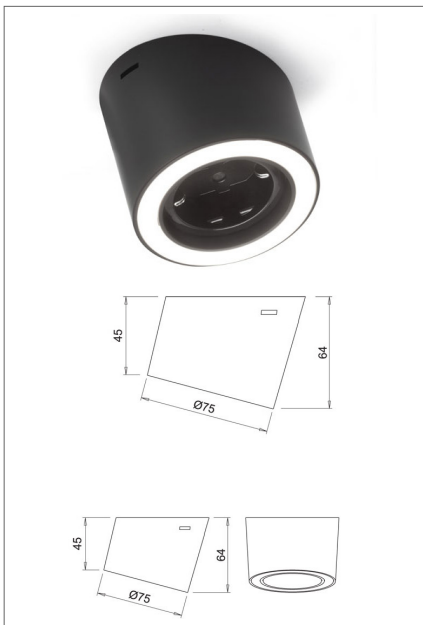

UNIKA SCK

230V-os dugaljgal

szín: fekete
teljesítmény: 4,5 W
fényerő: 405 lm
színhőmérséklet: 3900 K (természetes fehér)
2000 mm-es kábellel

10015610020