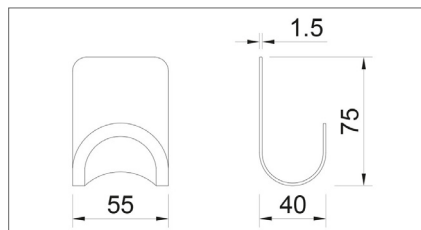

Öntapadós szimpla akasztó

Szín: szálcsiszolt

10006260000