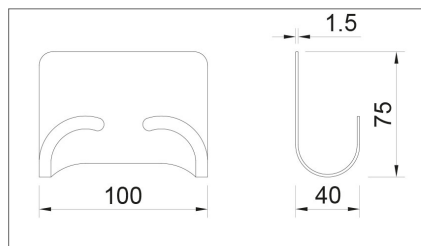

Öntapadós dupla akasztó

Szín: szálcsiszolt

10006260010