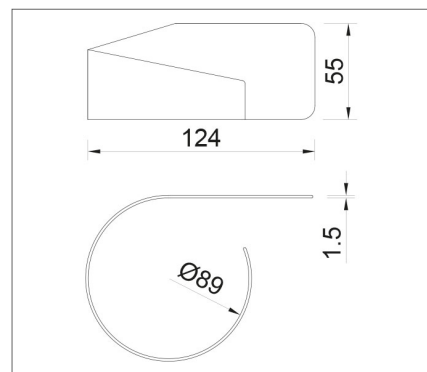

Öntapadós hajszárító tartó

Szín: szálcsiszolt

10006260020