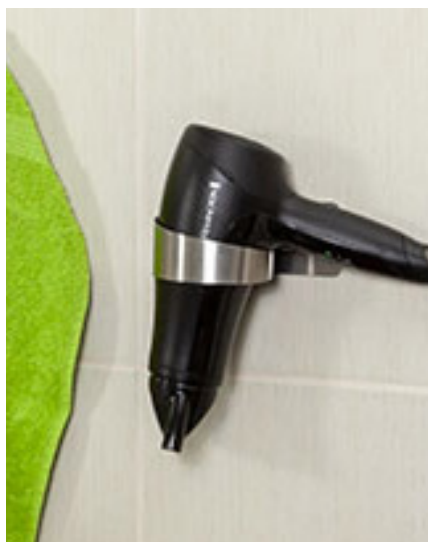

Szín: szálcsiszolt

10006260010

Öntapadós toalettpapír tartó

Szín: szálcsiszolt

10006260030

Öntapadós hajszárító tartó

Szín: szálcsiszolt

10006260020