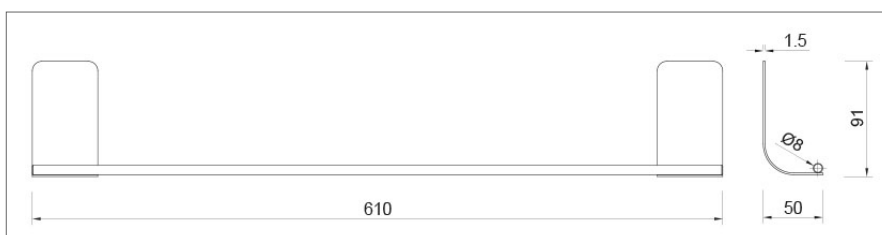

Öntapadós törölköző tartó nagy

Szín: szálcsiszolt

10006260050