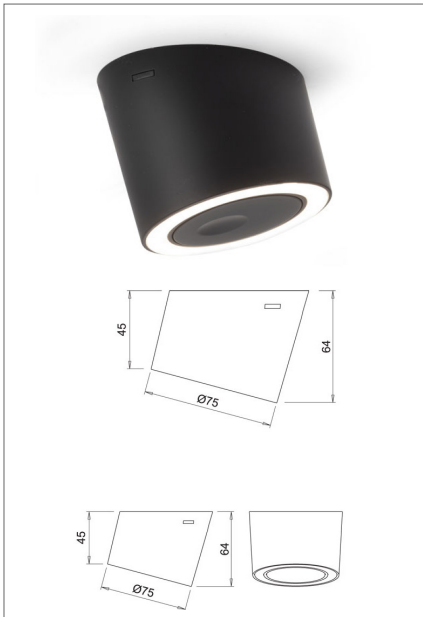

UNIKA TDM

fényerőszabályozós érintőkapcsolóval

Az érintőkapcsoló segítségével a lámpát és a hozzá kötött többi Unika lámpát kapcsolhatjuk, illetve szabályozhatjuk azok fényerejét.

szín: fekete
teljesítmény: 4,5 W
fényerő: 405 lm
színhőmérséklet: 3900 K (természetes fehér)
2000 mm-es kábellel

10015610010