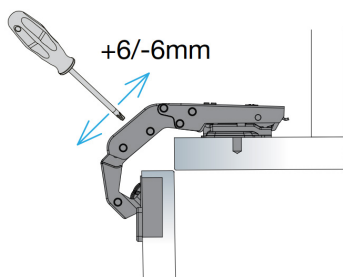

A pánt széles állíthatósági tartománya (+-6 mm) lehetővé teszi a precíz szerelést, minden korábbinál szebb és pontosabb eredményt adva ezzel.

A sekély fazékmélységnek (11 mm) köszönhetően már 16 mm-es ajtóvastagságtól (egészen 25 mm-es vastagságig) szerelhető.

A T-type pántoktól már megszokott magas minőség és a 3 irányból felpattintható klippes pántszár a legmagasabb minőség érzetét biztosítják - mind a szerelés mind a felhasználás során.

721.0PL0.650.00

Önzáró sarokszekrénypánt

Sarokszekrények ajtóhoz
Szerelhető a T-type gyorszerelő
pántalátétekkel.

Javasolt pántalátét mérete:
H= 2 mm, ha K= 3-6 mm

10002804350

FGV Slowmotion Delta - Csillapító 175 fokos pánthoz

A Slowmotion Delta egyszerű megoldást kínál az FGV 175 fokos pánthoz csillapított csukódásához.