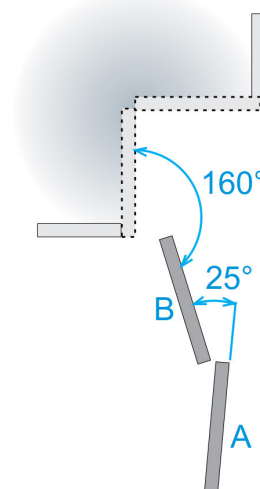

A pánt széles állíthatósági tartománya (+-6 mm) lehetővé teszi a precíz szerelést, minden korábbinál szebb és pontosabb eredményt adva ezzel.

A sekély fazékmélységnek (11 mm) köszönhetően már 16 mm-es ajtóvastagságtól (egészen 25 mm-es vastagságig) szerelhető.

Sarokszekrények ajtóhoz
Szerelhető a T-type gyorszerelő
pántalátétekkel.

Javasolt pántalátét mérete:
H= 2 mm, ha K= 3-6 mm

10002804350

FGV Slowmotion Delta - Csillapító 175 fokos pánthoz

A Slowmotion Delta egyszerű megoldást kínál az FGV 175 fokos pánthoz csillapított csukódásához.