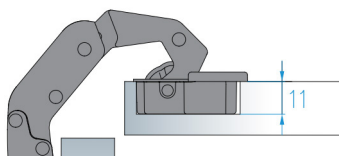

A pánt széles állíthatósági tartománya (+-6 mm) lehetővé teszi a precíz szerelést, minden korábbinál szebb és pontosabb eredményt adva ezzel.

A sekély fazékmélységnek (11 mm) köszönhetően már 16 mm-es ajtóvastagságtól (egészen 25 mm-es vastagságig) szerelhető.

A T-type pántoktól már megszokott magas minőség és a 3 irányból felpattintható klippes pántszár a legmagasabb minőség érzetét biztosítják - mind a szerelés mind a felhasználás során.

721.0PL0.650.00

Önzáró sarokszekrénypánt

Sarokszekrények ajtóhoz
Szerelhető a T-type gyorszerelő
pántalátétekkel.

Javasolt pántalátét mérete:
H= 2 mm, ha K= 3-6 mm

10002804350

FGV Slowmotion Delta - Csillapító 175 fokos pánthoz

A Slowmotion Delta egyszerű megoldást kínál az FGV 175 fokos pánthoz csillapított csukódásához.