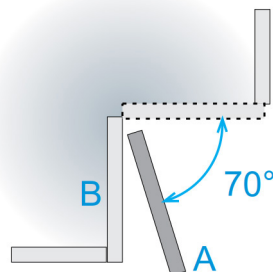

A pánt széles állíthatósági tartománya (+-6 mm) lehetővé teszi a precíz szerelést, minden korábbinál szebb és pontosabb eredményt adva ezzel.

A sekély fazékmélységnek (11 mm) köszönhetően már 16 mm-es ajtóvastagságtól (egészen 25 mm-es vastagságig) szerelhető.

Sarokszekrények ajtóhoz
Szerelhető a T-type gyorszerelő
pántalátétekkel.

Javasolt pántalátét mérete:
H= 2 mm, ha K= 3-6 mm

10002804350

FGV Slowmotion Delta - Csillapító 175 fokos pánthoz

A Slowmotion Delta egyszerű megoldást kínál az FGV 175 fokos pánthoz csillapított csukódásához.