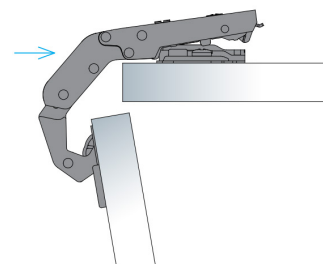

A pánt széles állíthatósági tartománya (+-6 mm) lehetővé teszi a precíz szerelést, minden korábbinál szebb és pontosabb eredményt adva ezzel.

A sekély fazékmélységnek (11 mm) köszönhetően már 16 mm-es ajtóvastagságtól (egészen 25 mm-es vastagságig) szerelhető.

A T-type pántoktól már megszokott magas minőség és a 3 irányból felpattintható klippes pántszár a legmagasabb minőség érzetét biztosítják - mind a szerelés mind a felhasználás során.

721.0PL0.650.00

Önzáró sarokszekrénypánt

Sarokszekrények ajtóhoz
Szerelhető a T-type gyorszerelő
pántalátétekkel.

Javasolt pántalátét mérete:
H= 2 mm, ha K= 3-6 mm

10002804350

FGV Slowmotion Delta - Csillapító 175 fokos pánthoz

A Slowmotion Delta egyszerű megoldást kínál az FGV 175 fokos pánthoz csillapított csukódásához.