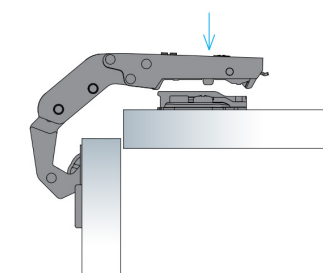

A pánt széles állíthatósági tartománya (+-6 mm) lehetővé teszi a precíz szerelést, minden korábbinál szebb és pontosabb eredményt adva ezzel.

A sekély fazékmélységnek (11 mm) köszönhetően már 16 mm-es ajtóvastagságtól (egészen 25 mm-es vastagságig) szerelhető.

A T-type pántoktól már megszokott magas minőség és a 3 irányból felpattintható klippes pántszár a legmagasabb minőség érzetét biztosítják - mind a szerelés mind a felhasználás során.

721.0PL0.650.00

Önzáró sarokszekrénypánt

Sarokszekrények ajtóhoz
Szerelhető a T-type gyorszerelő
pántalátétekkel.

Javasolt pántalátét mérete:
H= 2 mm, ha K= 3-6 mm

10002804350

FGV Slowmotion Delta - Csillapító 175 fokos pánthoz

A Slowmotion Delta egyszerű megoldást kínál az FGV 175 fokos pánthoz csillapított csukódásához.