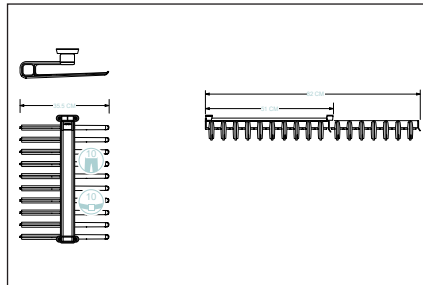

Ezt a szükséges praktikumot ötvözik új gardróbvasalataink olyan modern formatervvel, amely minden ruhásszekrényt feldob. Mindezekén túl a műanyag tartó részek üvegszálas erősítése a termékek tartósságát is biztosítja. A három új termék a legáltalánosabb tárolási feladatnak felel meg: vállfák, nadágok és övek helytakarékos és könnyen hozzáférhető tárolása oldható meg segítségükkel.

405/A kihúzható vállfatartó

Polc alá szerelhető, kihúzható vállfatartó akasztó

Kapacitás: 16 akasztó

Anyag: Alumínium és üvegszállal erősített műanyag

Méret: 95 x 510-820 mm

[10004320500](#)

407/A kihúzható nadrágtartó

Polc alá szerelhető, kihúzható nadrágtartó, övtartó funkcióval

Kapacitás: 10 nadrág és 10 öv ill. nyakkendő

Anyag: Alumínium és üvegszállal erősített műanyag

Méret: 355 x 115 x 510-820 mm

[10004320510](#)

[10004320520](#)

Titus push-open pántok mélységi állítása

A Titus push-open pántunk mélységi állítása megváltozott (az eddigi excenteres helyett a hagyományos állítási móddal gyártja a Titus ezt a pántot), ezért a termék új cikkszámom elérhető: