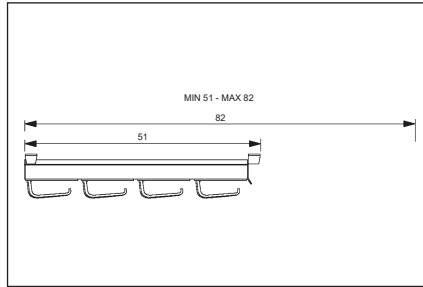

Még több ötlet a gardróbokba

A gardrób - legyen szó szekrényről vagy akár szobáról - a lakás azon része, ahol sohasem elég a hely, mindig elkél a praktikum.

Ezt a szükséges praktikumot ötvözik új gardróbvasalataink olyan modern formatervvel, amely minden ruhásszekrényt feldob. Mindezekén túl a műanyag tartó részek üvegszálas erősítése a termékek tartósságát is biztosítja. A három új termék a legáltalánosabb tárolási feladatnak felel meg: vállfák, nadágok és övek helytakarékos és könnyen hozzáférhető tárolása oldható meg segítségükkel.

405/A kihúzható vállfatartó

Polc alá szerelhető, kihúzható vállfatartó akasztó

Kapacitás: 16 akasztó

Anyag: Alumínium és üvegszállal erősített műanyag

Méret: 95 x 510-820 mm

[10004320500](#)