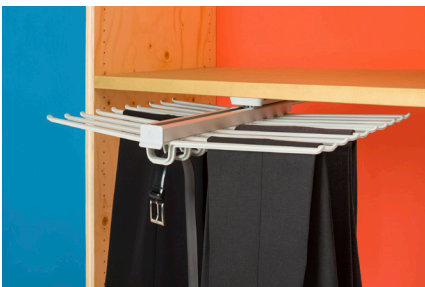

409/A kihúzható nadrágtartó

Polc alá szerelhető, kihúzható nadrágtartó, övtartó funkcióval

Kapacitás: 20 nadrág és 20 öv ill. nyakkendő

Anyag: Alumínium és üvegszállal erősített műanyag

Méret: 680 x 105 x 510-820 mm

[10004320520](#)

Titus push-open pántok mélységi állítása

A Titus push-open pántunk mélységi állítása megváltozott (az eddigi excenteres helyett a hagyományos állítási móddal gyártja a Titus ezt a pántot), ezért a termék új cikkszámom elérhető:

[10002803501](#)

Az akril magasfényű lapok hátoldaláról

Akril magasfényű lapjaink lapok hátoldala színazonos fólia borítású. Ez az anyag kevésbé ellenálló a mechanikai behatásoknak, mint a front felület, ezért a gyártás során az anyagtovábbítás nyomot hagyhat rajta (bizonyos részek - különösen a sötétebb színeknél - prézelése megváltozik, enyhén fényesebb lesz). Ez a színoldal - és így az ajtó - esztétikai értékéből nem von le, ezekre a gyártási technológiából adódó nyomokra a garancia nem vonatkozik.

Ön a Forest Hungary hírlevelét olvasta. Örömkre szolgál, hogy megtisztelt bennünket figyelmével! Amennyiben kérdése van, keresen meg minket, készséggel állunk rendelkezésére!

Forest Hungary Kft.
8900 Zalaegerszeg, Hock János u. 90/a
Tel.: 92/ 507-800 • Fax: 92/ 507-890
e-mail: info@foresteu.com
www.foresteu.com