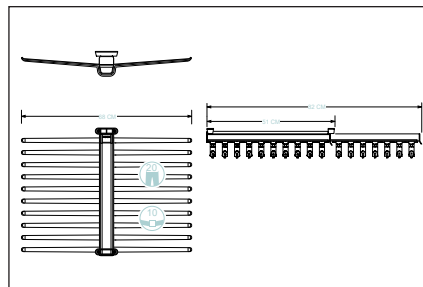

Ezt a szükséges praktikumot ötvözik új gardróbvasalataink olyan modern formatervvel, amely minden ruhásszekrényt feldob. Mindezekén túl a műanyag tartó részek üvegszálas erősítése a termékek tartósságát is biztosítja. A három új termék a legáltalánosabb tárolási feladatnak felel meg: vállfák, nadágok és övek helytakarékos és könnyen hozzáférhető tárolása oldható meg segítségükkel.

405/A kihúzható vállfatartó

Polc alá szerelhető, kihúzható vállfatartó akasztó

Kapacitás: 16 akasztó

Anyag: Alumínium és üvegszállal erősített műanyag

Méret: 95 x 510-820 mm

[10004320500](#)

407/A kihúzható nadrágtartó

Polc alá szerelhető, kihúzható nadrágtartó, övtartó funkcióval

Kapacitás: 10 nadrág és 10 öv ill. nyakkendő

Anyag: Alumínium és üvegszállal erősített műanyag

Méret: 355 x 115 x 510-820 mm

[10004320510](#)

[10004320520](#)

Titus push-open pántok mélységi állítása

A Titus push-open pántunk mélységi állítása megváltozott (az eddigi excenteres helyett a hagyományos állítási móddal gyártja a Titus ezt a pántot), ezért a termék új cikkszámom elérhető: