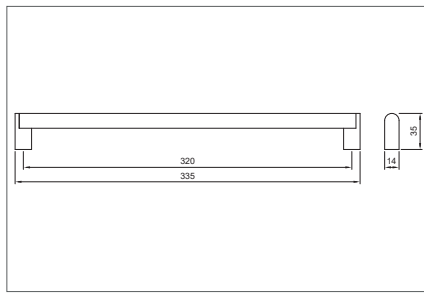

C415B

furattáv: 320 mm

matt fekete

10007501031

matt bronz

10007501038