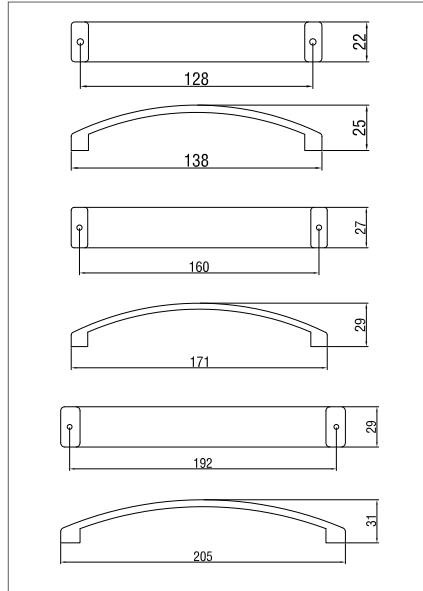

C303

szín: matt bronz

C: 128 furattáv

10007500108

B: 160 furattáv

10007500098

A: 192 furattáv

10007500088