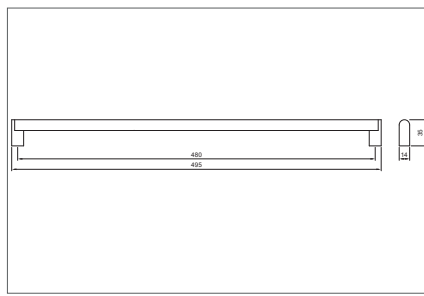

**C415A**

furattáv: 480 mm

matt fekete

10007501021

matt bronz

10007501028

**C421B**

furattáv: 160 mm