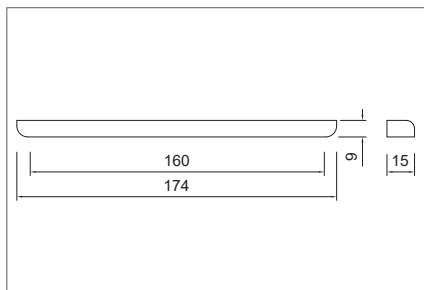

**C351B**

furattáv: 96 mm

matt fekete

10007501011

matt bronz

10007501018

**C351A**

furattáv: 160 mm