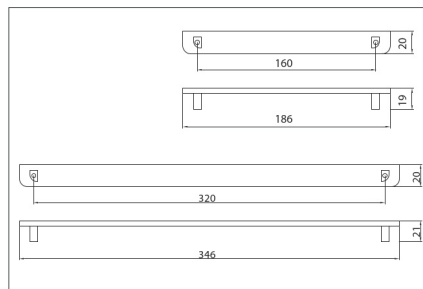

C382

szín: matt bronz

160 furattáv

10007500778

320 furattáv

10007500768