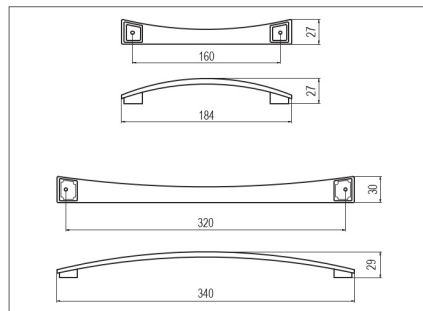

A: 192 furattáv

10007500088

**C307**

furattáv: 128 mm

matt bronz

10007500138

**C347**

szín: matt bronz