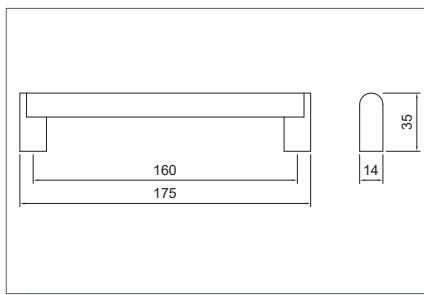

C415C

furattáv: 160 mm

matt fekete

10007501041

matt bronz

10007501048