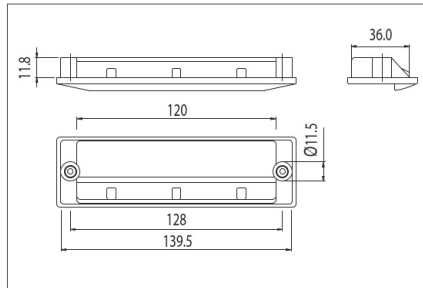

A: 192 furattáv

10007500088

**C307**

furattáv: 128 mm

matt bronz

10007500138

**C347**

szín: matt bronz