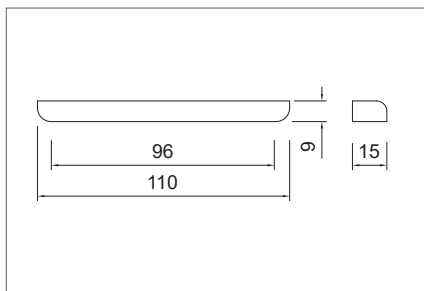

**C351B**

furattáv: 96 mm

matt fekete

10007501011

matt bronz

10007501018

**C351A**

furattáv: 160 mm