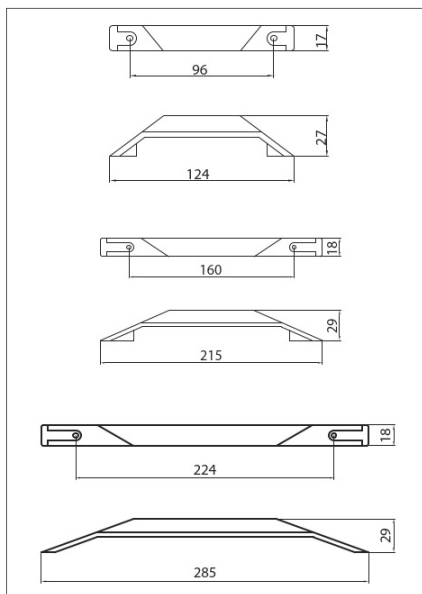

C387

szín: matt bronz

C: 96 furattáv

10007500808

B: 160 furattáv

10007500798

A: 224 furattáv

10007500788