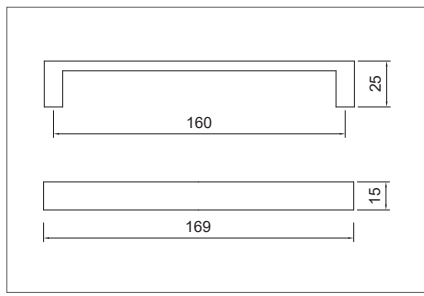

**C415A**

furattáv: 480 mm

matt fekete

10007501021

matt bronz

10007501028

**C421B**

furattáv: 160 mm