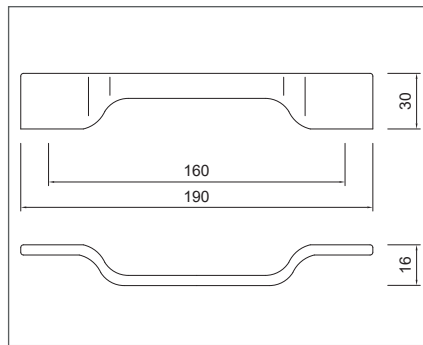

WMN002-160

furattáv: 160 mm

arany
sötét bronz
fekete

10007553540

10007553541

10007553542