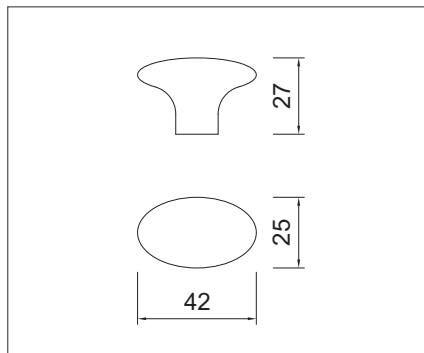

WPO879

gomb

eukaliptusz zöld
páfrány zöld
homok
narancs

10007553560

10007553561

10007553562

10007553563