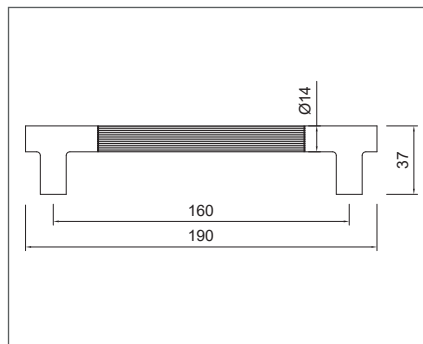

vörösréz

10007553491

**WMN002-160**

furattáv: 160 mm

arany  
sötét bronz  
fekete

10007553540

10007553541

10007553542