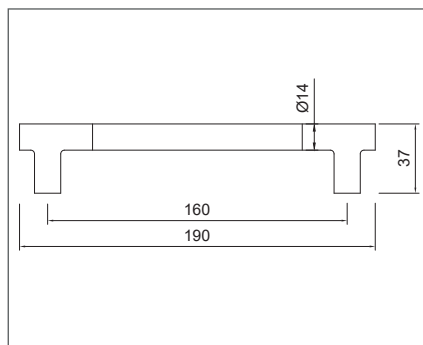

**WMN887-160**

furattáv: 160 mm

arany  
sötét bronz  
bronz

10007553510

10007553511

10007553512

**WMN886-160**

furattáv: 160 mm