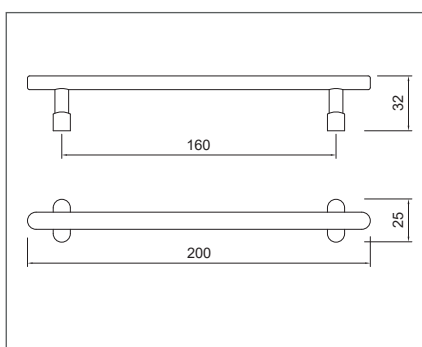

WMN786-160

furattáv: 160 mm

bronz

10007552892

vörösréz

10007552893