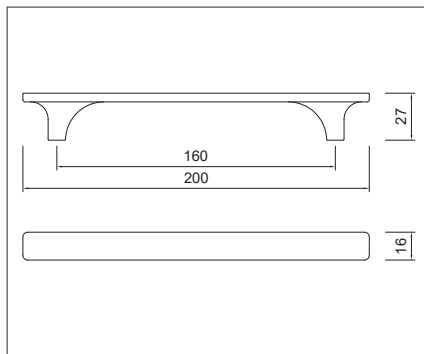

furattáv: 16 mm

eukaliptusz zöld  
páfrány zöld  
homok  
narancs

10007553580

10007553581

10007553582

10007553583

**WMN902-160**

furattáv: 160 mm