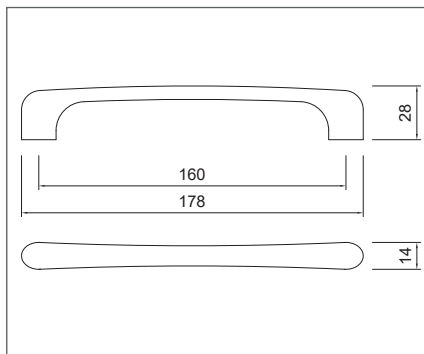

WMN879-160

furattáv: 160 mm

eukaliptusz zöld
páfrány zöld
homok
narancs

10007553550

10007553551

10007553552

10007553553