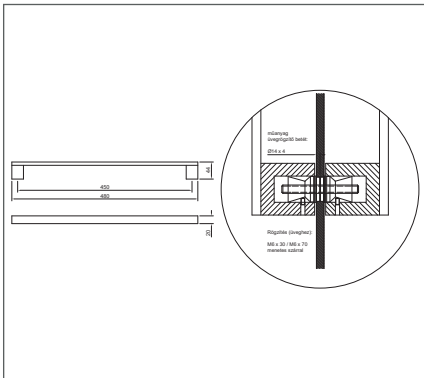

**WMN011-128**

furattáv: 128 mm

galvanizált nikkelt

vörösréz

fekete

10007553610

10007553511

10007553612

Funkcióban is tudunk újat mutatni: A WMA908 fogantyú felfogatása univerzális, alkalmas kétoldalas felhasználásra is, azaz a panel mindkét oldalán ugyanoda szerelhető, így nem csak bútorajtókon, hanem beltéri ajtókon is kiválóan alkalmazható. A fogantyú mellett a kétoldalas felszereléshez is alkalmas rögzítő elemeket tartalmazza.