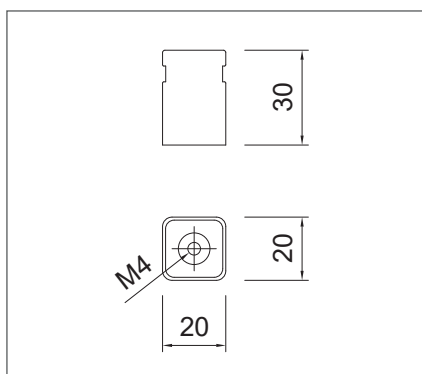

WPO892

gomb

arany

10007553490

vörösréz

10007553491