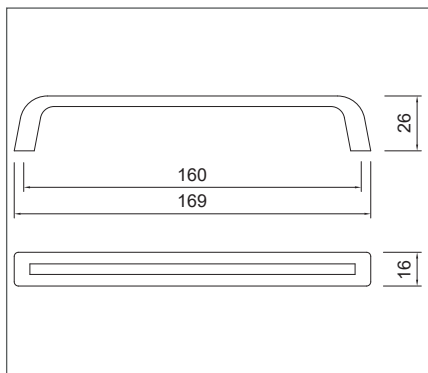

**WMN892-160**

furattáv: 160 mm

arany

10007553470

vörösréz

10007553471

**WPL892-064**

alátét lemez WPO892 gombhoz  
furattáv: 64 mm