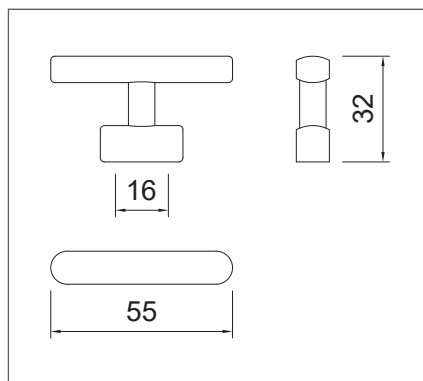

WPO786

furattáv: 16 mm

bronz 10007552902

vörösréz 10007552903