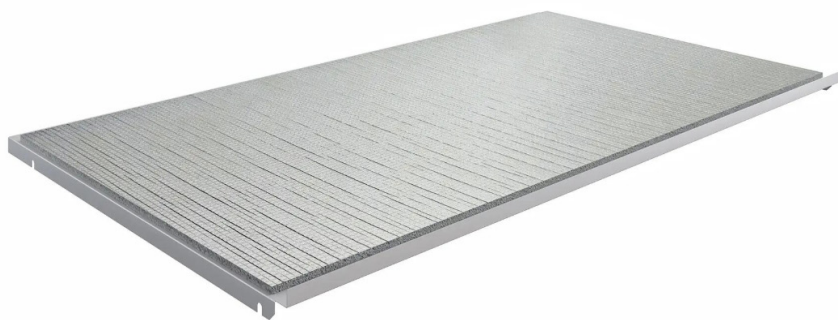

Hőszigetelő panel indukciós főzőlapok alá

Gyakori probléma, hogy az indukciós főzőlap alatt elhelyezett fiók tartalma felforrósodik. Erre kínálunk most megoldást!

Eddig erre a jelenségre csak barkács megoldások léteztek. A kínálatunkba most bevezetett hőszigetelő lemez hatékonyan védi a főzőlap alatti területet a túlmelegedéstől. A termék beépítése egyszerű, gyors, nem kell házilag megoldásokkal bajlódni. Egy dologra szükséges csupán odafigyelnünk a szerelés során: a szigetelés és a főzőlap közötti terület hátrafelé történő kiszellőztetéséről gondoskodni kell.

A termék az általánosságban használt főzőlap méreteknek megfelelő szélességekben érhető el kínálatunkban (korpusz külméret).

Hőszigetelő panel beépített indukciós főzőlap alá

600 mm

10003651000

800 mm

10003651020

900 mm

10003651040

Ön a Forest Hungary hírlevelét olvasta. Örömmükre szolgál, hogy megtisztelt bennünket figyelmével! Amennyiben kérdése van, keresen meg minket, készséggel állunk rendelkezésére!

Forest Hungary Kft.
8900 Zalaegerszeg, Hock János u. 90/a
Tel.: 92/ 507-800 • Fax: 92/ 507-890
e-mail: info@foresteu.com
www.foresteu.com