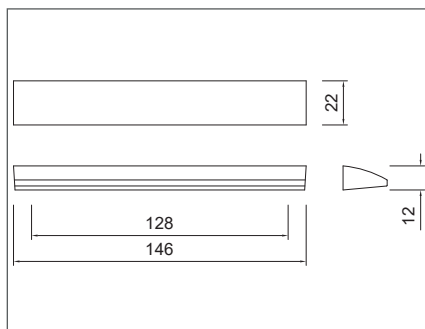

**WMN011-128**

furattáv: 128 mm

galvanizált nikkelt

vörösréz

fekete

10007553610

10007553511

10007553612