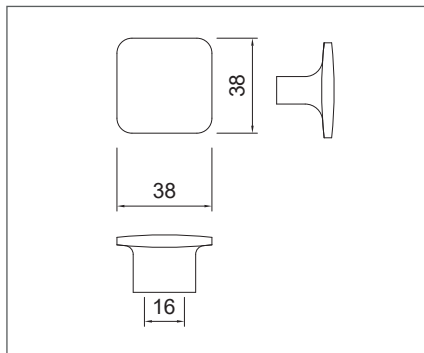

WPO902

furattáv: 16 mm

eukaliptusz zöld
páfrány zöld
homok
narancs

10007553580

10007553581

10007553582

10007553583