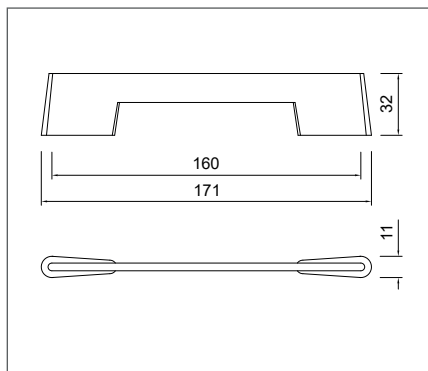

WMN001-160

furattáv: 160 mm

arany

10007553600

sötét bronz

10007553601

fekete

10007553602