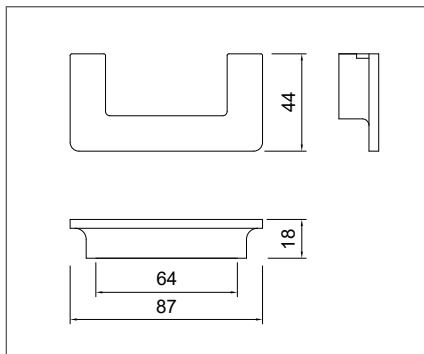

WMN334-064

furattáv: 64 mm

arany
fekete

10007553500

10007553501