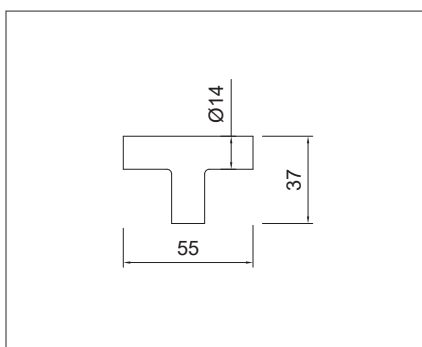

WPO886

gomb

arany

10007553530

sötét bronz

10007553531

bronz

10007553532