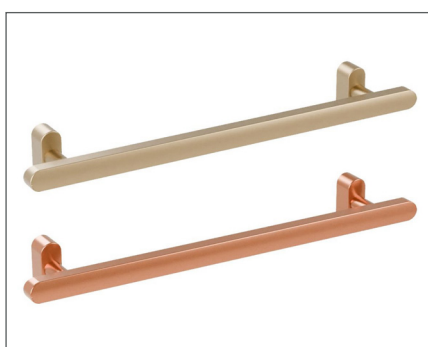

WMN786-160

furattáv: 160 mm

bronz

10007552892

vörösréz

10007552893