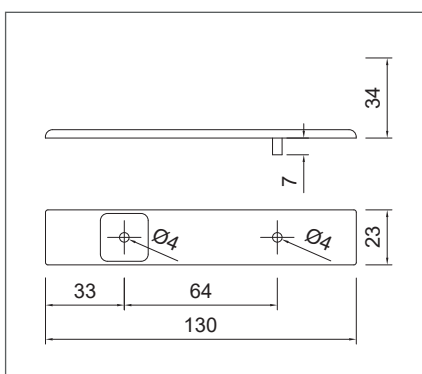

**WMN892-160**

furattáv: 160 mm

arany

10007553470

vörösréz

10007553471

**WPL892-064**

alátét lemez WPO892 gombhoz  
furattáv: 64 mm