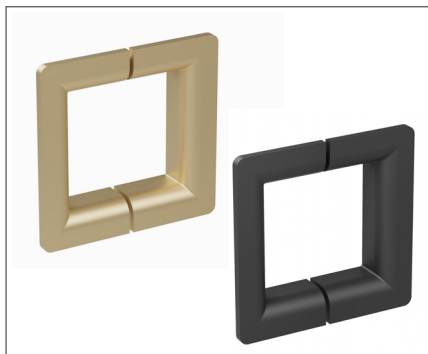

WMN334-064

furattáv: 64 mm

arany
fekete

10007553500

10007553501