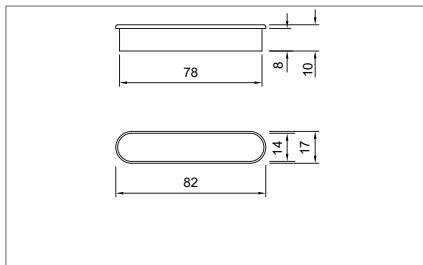

085 - műanyag

- fekete 10007808220