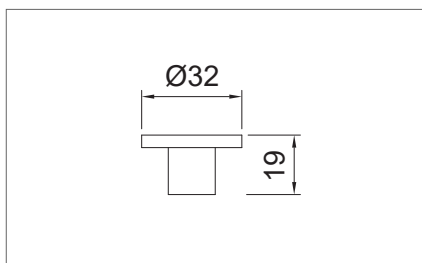

22 - műanyag

rózsaszín	10007808180
menta	10007808181
füstzöld	10007808182
búzasárga	10007808183
korallkék	10007808184