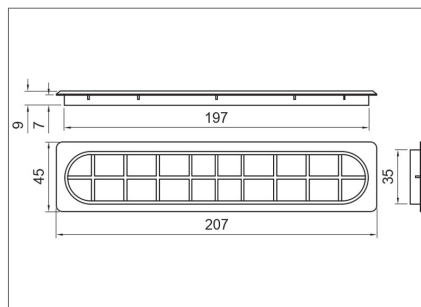

914 Kábelkivezető

anyag: műanyag-gumi
szín: antracit

10010401260