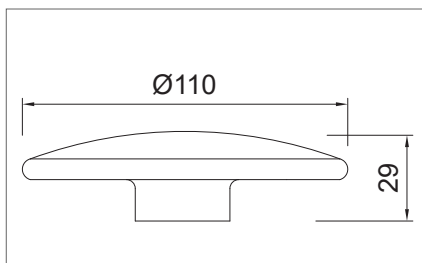

437 - műanyag

rózsaszín	10007808190
menta	10007808191
füstzöld	10007808192
búzasárga	10007808193
korallkék	10007808194