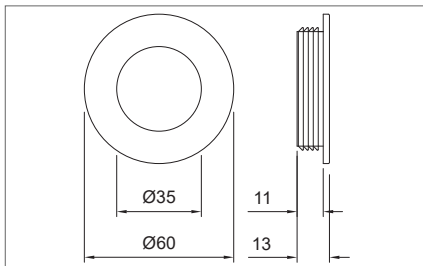

65 - műanyag

- fekete 10007808152