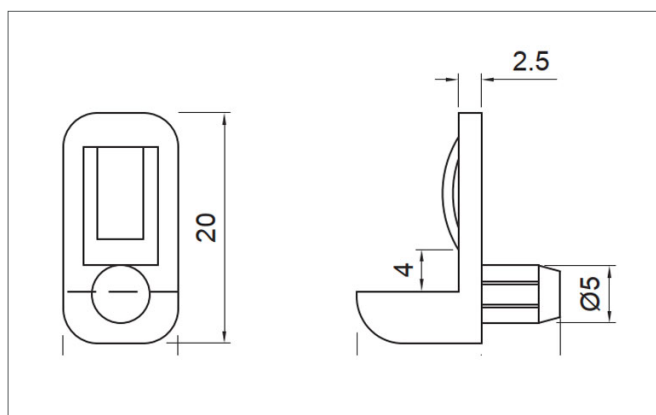

Ön a Forest Hungary hírlevelét olvasta. Örömmünkre szolgál, hogy megtisztelt bennünket figyelmével! Amennyiben kérdése van, keresen meg minket, készséggel állunk rendelkezésére!

Forest Hungary Kft.
8900 Zalaegerszeg, Hock János u. 90/a
Tel.: 92/ 507-800 • Fax: 92/ 507-890
e-mail: info@foresteu.com
www.foresteu.com