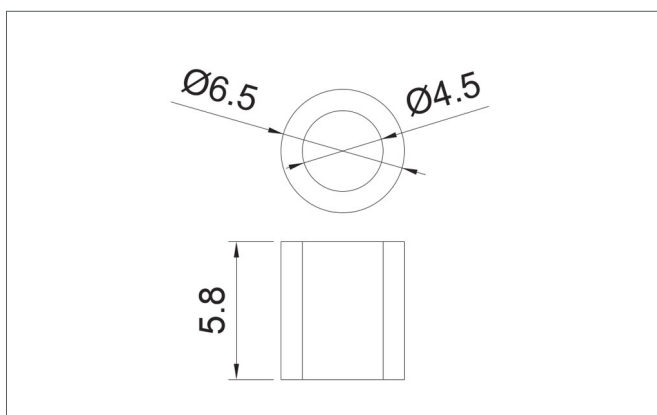

Ön a Forest Hungary hírlevelét olvasta. Örömmünkre szolgál, hogy megtisztelt bennünket figyelmével! Amennyiben kérdése van, keresen meg minket, készséggel állunk rendelkezésére!

Forest Hungary Kft.
8900 Zalaegerszeg, Hock János u. 90/a
Tel.: 92/ 507-800 • Fax: 92/ 507-890
e-mail: info@foresteu.com
www.foresteu.com