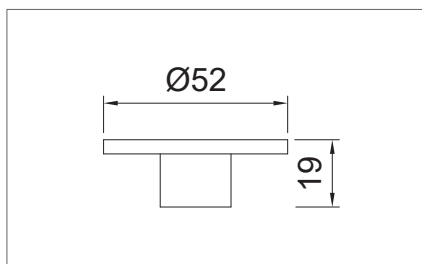

421 - műanyag

rózsaszín	10007808170
menta	10007808171
füstzöld	10007808172
búzasárga	10007808173
korallkék	10007808174