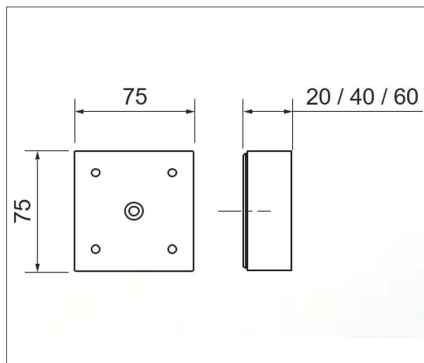

120 mm

10014106425

150 mm

10014106435

706R műanyag bútorláb
Korpuszon belülről állítható

anyag: műanyag
szín: fekete

20 mm

10014106441