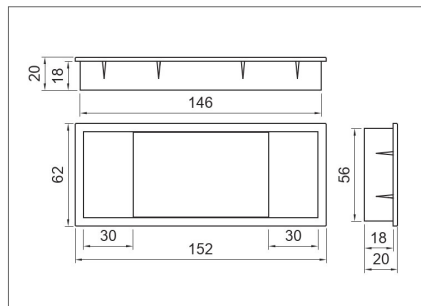

911 Kábelkivezető

anyag: műanyag

fekete	10010401210
fehér	10010401211
szürke	10010401212