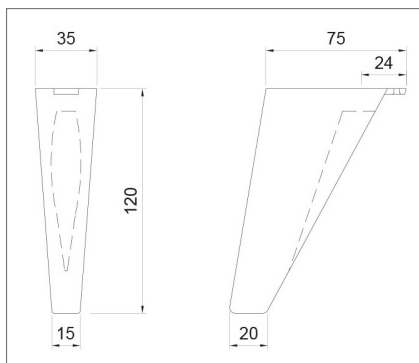

737 műanyag bútorláb
M8-as furattal

anyag: műanyag
szín: fekete

10014106485