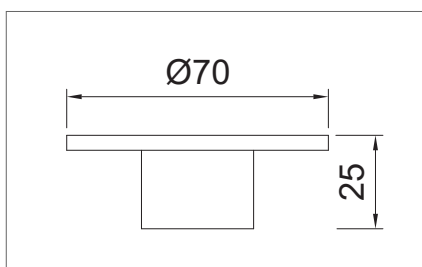

Dobja fel színes fogantyúkkal a komor eleganciát!

A színes fogantyúknak fontos szerep juthat egy-egy lakásberendezés hangulatosabbá tételében.

Bár a mai trendekben még inkább a szürke árnyalatai, a fekete és inkább a visszafogott „színek” uralkodnak, jelenleg is van igény a lakberendezésben a vidámra, a valóban színesre, olyan pontokra, amelyek ellensúlyozzák, kiegészítik a komor eleganciát. Új műanyag fogantyúink ezt a szerepet töltik be, és ezzel nem csak gyerekbútoroknak vagy kamaszok szobáinak válhatnak kiegészítőivé, de akár egy fürdőszoba- vagy nappali bútoron is jól mutatnak.

Ezen túl egy népszerű tolóajtó kagylónk is megjelent fekete színben, valamint kisebb, szolid, bemarható tolóajtó fogantyúk is megtalálhatóak újdonságaink között.

439 - műanyag

rózsaszín	10007808160
menta	10007808161
füstzöld	10007808162
búzasárga	10007808163
korallkék	10007808164