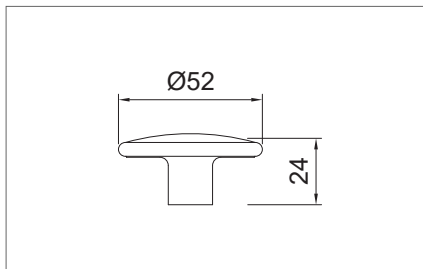

428 - műanyag

- rózsaszín 10007808210
- menta 10007808211
- füstzöld 10007808212
- búzasárga 10007808213
- korallkék 10007808214