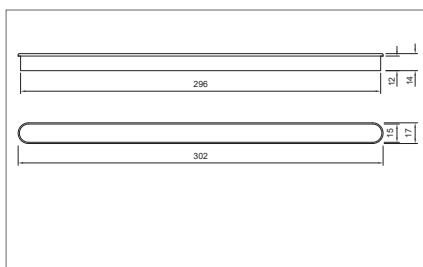

085L - műanyag

- fekete 10007808240