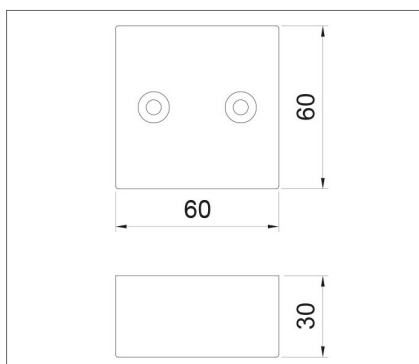

731 műanyag bútorláb

anyag: műanyag
szín: fekete

10014106495