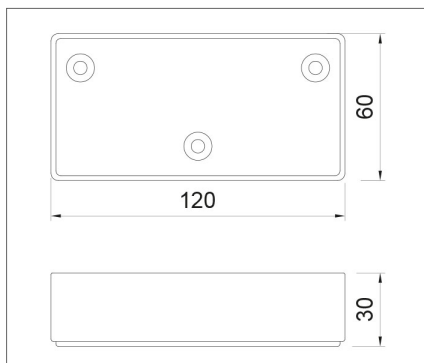

723 műanyag bútorláb

anyag: műanyag
szín: fekete

10014106505