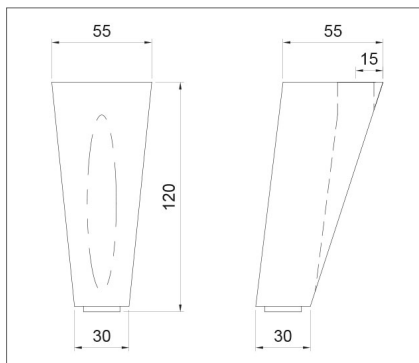

Vagány műanyag design lábak

Új műanyag design lábaink megszokott vagy extravagáns formái egyaránt jól mutatnak a bútorok alatt.

Az új lábak több típusban elérhetőek, fekete színük pedig közös nevezőt jelent közöttük. Remekül mutatnak szekrények vagy ülóbútorok alatt egyaránt.

739R műanyag bútorláb
M8-as furattal

anyag: műanyag
szín: fekete

10014106475