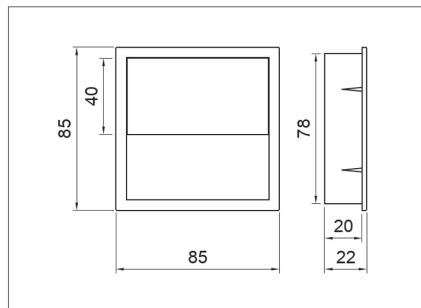

1626 Kábelkivezető

anyag: műanyag

fekete	10010401200
fehér	10010401201
szürke	10010401202