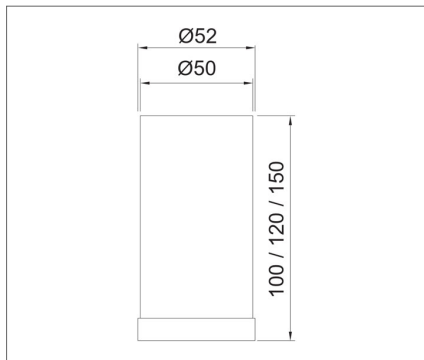

709R műanyag bútorláb
M8-as furattal

anyag: műanyag
szín: fekete

100 mm

10014106415

120 mm

10014106425

150 mm

10014106435