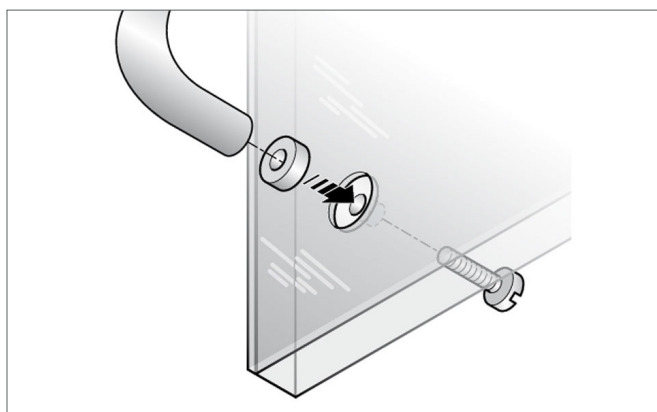

Ön a Forest Hungary hírlevelét olvasta. Örömmünkre szolgál, hogy megtisztelt bennünket figyelmével! Amennyiben kérdése van, keresen meg minket, készséggel állunk rendelkezésére!

Forest Hungary Kft.
8900 Zalaegerszeg, Hock János u. 90/a
Tel.: 92/ 507-800 • Fax: 92/ 507-890
e-mail: info@foresteu.com
www.foresteu.com