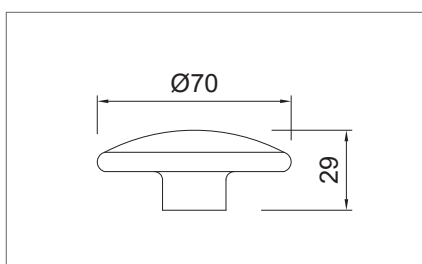

425 - műanyag

rózsaszín	10007808200
menta	10007808201
füstzöld	10007808202
búzasárga	10007808203
korallkék	10007808204