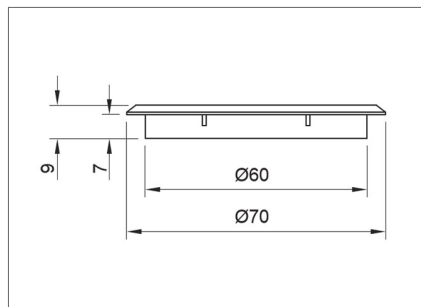

913 Kábelkivezető

anyag: műanyag-gumi
szín: antracit

10010401250