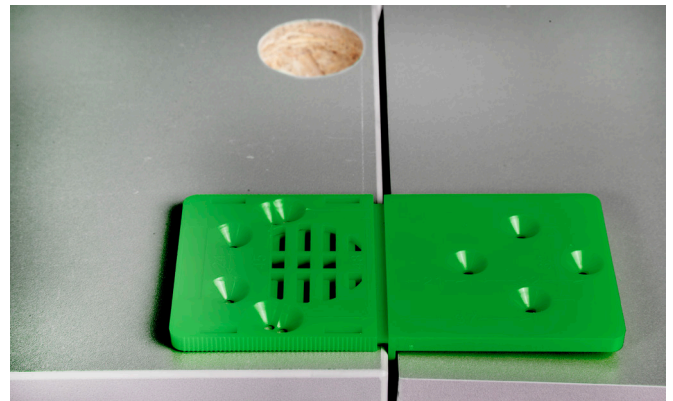

Jelöljön egyszerűen!

Egy egyszerű sablon segít nekünk pántjaink furatainak pontos jelölésében.

A pántok precíz felhelyezése a korpuszra és az ajtóra egyaránt fontos a bútor tökéletes működése szempontjából.

A pánthely jelölő sablon segítségével az Ø35mm-es pántfej, valamint a hagyományos és egyenes pánttalp rögzítő csavarok helyét lehet egyszerűen, gyorsan feljelölni.

Pántfej sablon pontok: 48/6, 45/9,5 és 24/21mm

A pántfej furat szélének távolsága az ajtólap oldalélétől: K= 2-9 mm

Már elérhető új munkalap színminta kollekciónk

Munkalap színminta kollekciónk a legjobb eszköz arra, hogy nagyobb munkalap darabok cipelése nélkül, de azok valódi színe alapján választhassuk ki a nekünk leginkább tetsző lapot bútorunkra.

Az új mintadozoz teljes választékunkat bemutatja, összesen 163 (!) szín böngészhető ebben a sűrített formában.

Tudjuk, hogy a kis kártyák önmagukban sokszor nem hordoznak elég információt a döntés meghozatalához, ezért egy olyan füzetet is mellékelünk minden dobozhoz, amely a munkalapok nagyobb, 150 x 60 cm-es darabját mutatja be nyomtatott formában. A tökéletesen megalapozott választáshoz ezen a két eszközön kívül javasoljuk a viszonteladó partnereink bemutatótermében megtalálható (jellemzően 24 cm-es) mintavágatok használatát is. A dobozban található kis minták hátoldali matricáján található QR kódok pedig az adott lap teljes kiegészítőinek választékát mutatják meg (asztallap, hátfal, laminát tábla, laminát csík, ABS élzáró, kompaktlemez, stb.)

A mintadozoz viszonteladó partnereinknél igényelhető.