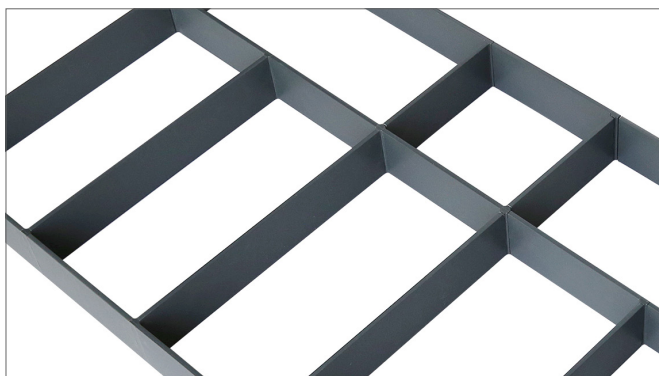

Fiókrendező moduláris panel sarokelem

anyag: műanyag

szín	típus	magas-ság (mm)	cikkszám
antracit	2-es „L”	60	10005505020
	3-as „T”	60	10005505030
	4-es „+”	60	10005505040
	2-es „L”	90	10005505050
	3-as „T”	90	10005505060
	4-es „+”	90	10005505070
fehér	2-es „L”	60	10005505120
	3-as „T”	60	10005505130
	4-es „+”	60	10005505140
	2-es „L”	90	10005505150
	3-as „T”	90	10005505160
	4-es „+”	90	10005505170