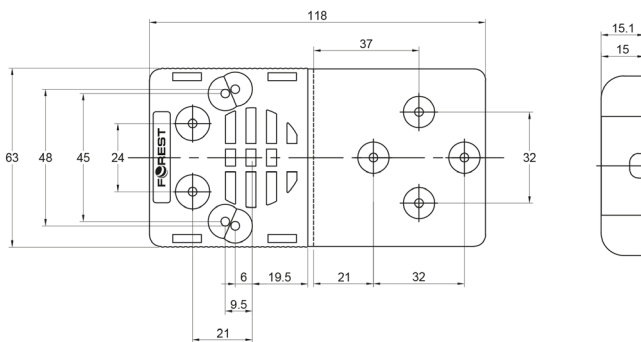

Jelöljön egyszerűen!

Egy egyszerű sablon segít nekünk pántjaink furatainak pontos jelölésében.

A pántok precíz felhelyezése a korpuszra és az ajtóra egyaránt fontos a bútor tökéletes működése szempontjából.

A pánthely jelölő sablon segítségével az Ø35mm-es pántfej, valamint a hagyományos és egyenes pánttalp rögzítő csavarok helyét lehet egyszerűen, gyorsan feljelölni.

Pántfej sablon pontok: 48/6, 45/9,5 és 24/21mm

A pántfej furat szélének távolsága az ajtólap oldalélétől: K= 2-9 mm

Már elérhető új munkalap színminta kollekciónk

Munkalap színminta kollekciónk a legjobb eszköz arra, hogy nagyobb munkalap darabok cipelése nélkül, de azok valódi színe alapján választhassuk ki a nekünk leginkább tetsző lapot bútorunkra.

Az új mintadozoz teljes választékunkat bemutatja, összesen 163 (!) szín böngészhető ebben a sűrített formában.

Tudjuk, hogy a kis kártyák önmagukban sokszor nem hordoznak elég információt a döntés meghozatalához, ezért egy olyan füzetet is mellékelünk minden dobozhoz, amely a munkalapok nagyobb, 150 x 60 cm-es darabját mutatja be nyomtatott formában. A tökéletesen megalapozott választáshoz ezen a két eszközön kívül javasoljuk a viszonteladó partnereink bemutatótermében megtalálható (jellemzően 24 cm-es) mintavágatok használatát is. A dobozban található kis minták hátoldali matricáján található QR kódok pedig az adott lap teljes kiegészítőinek választékát mutatják meg (asztallap, hátfal, laminát tábla, laminát csík, ABS élzáró, kompaktlemez, stb.)

A mintadozoz viszonteladó partnereinknél igényelhető.