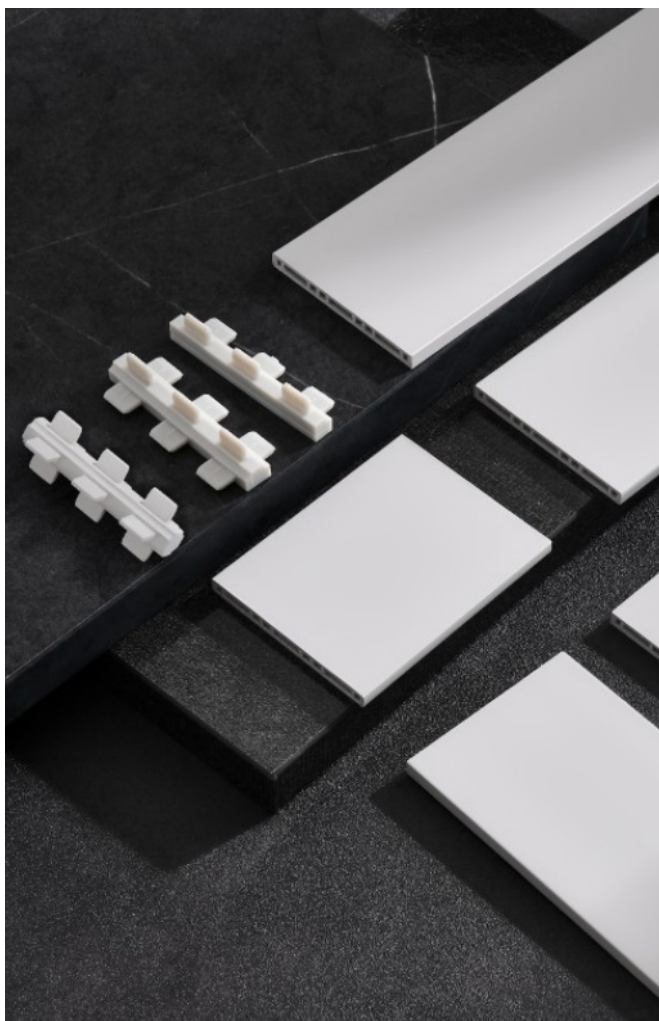

## Moduláris fiókrendező panel

A fiókrendező rendszer segítségével tetszőleges osztással, rekeszekkel alakíthatjuk fiókbelsőnket.

Kínálatunkban számos megoldás létezik fiókjaink belső kialakítására. Az FDS és a Slim fiókrendszerek magasabb fiókjaihoz különböző osztókat sorolva tehetünk rendet a nagyobb fiókokban, míg a kisebb fiókokhoz az előre formázott műanyag evőszekőztartók nyújtanak költséghatékony megoldást. A Labrys rendszer segítségével szintén alacsonyabb fiókjainkat alakíthatjuk tetszés szerint. Ez utóbbihoz hasonlít a leginkább új termékcsaládunk is, a moduláris fiókrendező, amivel az alacsony és közép magas fiókok belső tereit oszthatjuk fel az elvárásoknak megfelelően. Ebben a méretre vágható műanyag lapok és az ezeket összekötő osztó idomok nyújtanak segítséget. Bármilyen formát, elrendezést elérhetünk alkalmazásukkal, a variációknak csak a fantázia szab határt. A rendszer 60 és 90 mm magasságban is elérhető, így a nagyobb magassággal rendelkező fiókok osztása is megoldható ezzel a gazdaságos és gyorsan, egyszerűen összerakható rendszerrel.