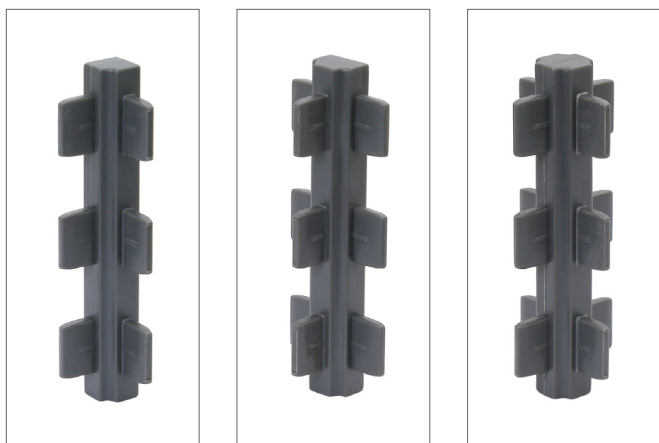

Fiókrendező moduláris panel

anyag: műanyag

szín	méret (mm)	cikkszám
matt antracit	2000×60×5	10005505000
	2000×90×5	10005505010
matt fehér	2000×60×5	10005505100
	2000×90×5	10005505110