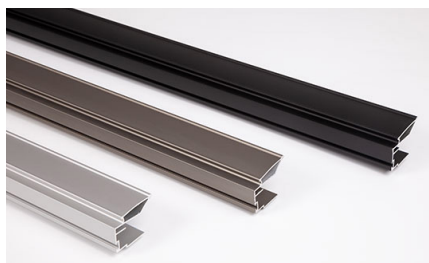

LÁBAZATELEM MULTICORNER, MATT FEKETE

21/19.55 H: 150 mm

10010903150

Új UNI profil és görgő tolóajtókhoz

A Cosmo tolóajtó rendszerhez alkalmazható UNI tolóajtó profilunk ismét kapható kínálatunkban.

A népszerű, 18 mm-es lapokhoz, valamint 4 mm-es üveg és 12 mm-es bútorlap kombinációjához alkalmazható UNI tolóajtó profilunk beérkezett raktárunkba, az alábbi cikkszámokon ismét kapható: