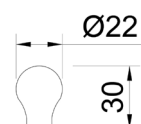

8310 - műanyag
hosszméret: 148 mm

rózsaszín
10007434210

kék
10007434211

sárga
10007434212

fekete
10007434213