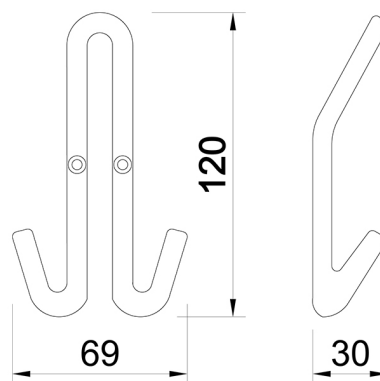

A termékek táblában (táblaméret: 2800x2070x18mm) **vagy egyedi méretekben, konfekcionálva, színazonos elzárással is elérhetőek kínálatunkban.**

**PERFECTSENSE FEELWOOD
U999 TM28_ST28 FEKETE**

Teljesen hiteles megjelenésű tömörfa textúrát mutat.

2483 - fém
hosszméret: 170 mm

nikkel
10007307500

matt fekete
10007307501

2496 - fém
hosszméret: 180 mm

nikkel
10007307360

matt fekete
10007307361

2496 - fém
hosszméret: 340 mm

nikkel
10007307370

hosszméret: 170 mm
10007307430

hosszméret: 330 mm
10007307440

8279-64 - műanyag
10007434160

8279-165 - műanyag
10007434170

8317-70 - műanyag

fekete
10007434140

barna
10007434141

8317-188 - műanyag

kék
10007434201

sárga
10007434202

8310 - műanyag
hosszméret: 148 mm

rózsaszín
10007434210

kék
10007434211

sárga
10007434212

fekete
10007434213

2500/PB12 - fém
matt fekete
10008821331