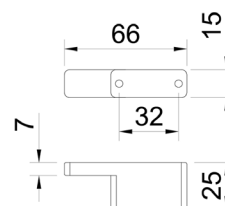

8315-66 - műanyag

fekete
10007434190