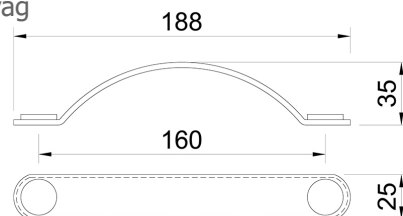

8317-188 - műanyag

fekete
10007434150

barna
10007434151