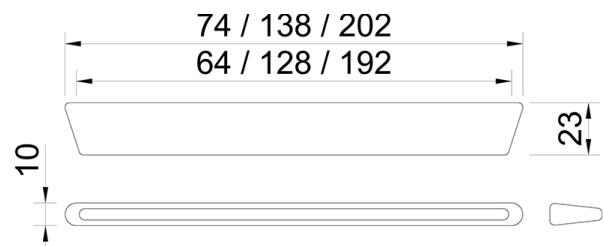

2470 - fém
matt fekete

hosszméret: 74 mm
10007307400

hosszméret: 138 mm
10007307410

hosszméret: 202 mm
10007307420