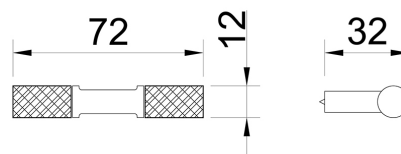

2509-72 - fém

acél

10007307450

matt fekete

10007307451

Alátét 2509 fogantyúhoz

2511-72 - fém

acél

10007307460

matt fekete

10007307461