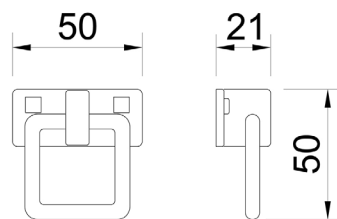

2473-50 - fém

matt fekete

10007307390

2506-20 - fém

nikkel

10007307470

matt fekete

10007307471

2506-30 - fém

nikkel

10007307480

matt fekete

10007307481

2509-72 - fém

acél

10007307450

matt fekete

10007307451

Alátét 2509 fogantyúhoz

2511-72 - fém

acél

10007307460

matt fekete

10007307461