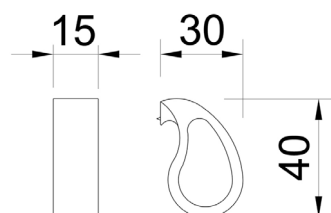

2501-45 - fém

nikkel
10007307530

matt fekete
10007307531

antikolt réz
10007307532