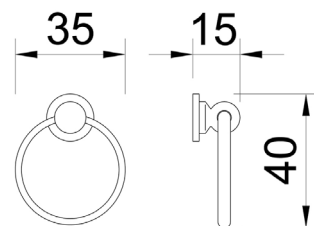

2499-40 - fém

antikolt bronz
10007307490

matt fekete
10007307491