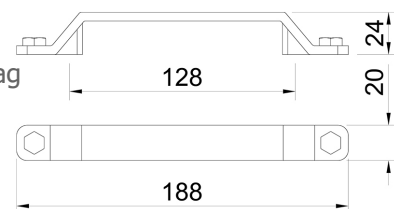

8308-188 - műanyag

antik bronz
10007434180