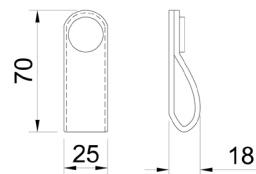

nikkel
10007307530

matt fekete
10007307531

antikolt réz
10007307532

2470 - fém
matt fekete

hosszméret: 74 mm
10007307400

hosszméret: 138 mm
10007307410

hosszméret: 202 mm
10007307420

2481 - fém
szálcsiszolt acél

hosszméret: 170 mm
10007307430

hosszméret: 330 mm
10007307440

8279-64 - műanyag
10007434160

8279-165 - műanyag
10007434170

8317-70 - műanyag

fekete
10007434140

barna
10007434141

8317-188 - műanyag