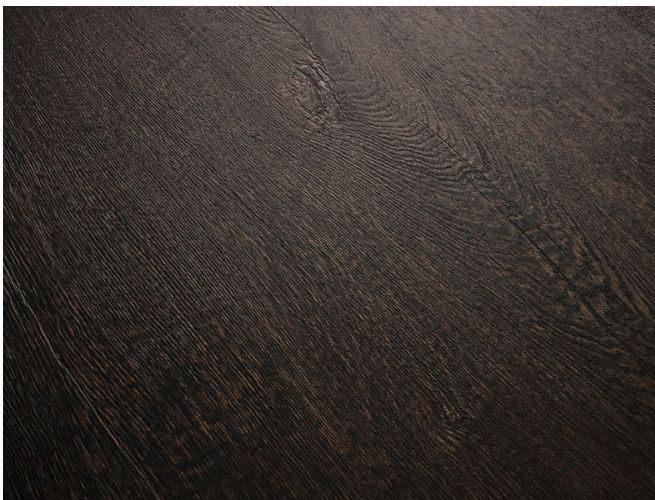

**PERFECTSENSE FEELWOOD
H1186 TM37_ST37 SÖTÉTBARNA GARONNE
TÖLGY**

Karakterét a fekete pórusok és repedések határozzák meg.

2800x2070x18mm

20221186180