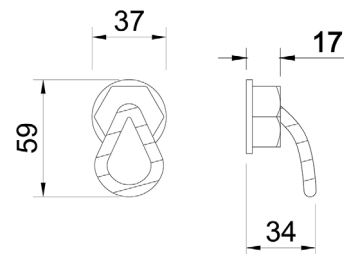

nikkel
10007307530

matt fekete
10007307531

antikolt réz
10007307532

2470 - fém
matt fekete

hosszméret: 74 mm
10007307400

hosszméret: 138 mm
10007307410

hosszméret: 202 mm
10007307420

2481 - fém
szálcsiszolt acél

hosszméret: 170 mm
10007307430

hosszméret: 330 mm
10007307440

8279-64 - műanyag
10007434160

8279-165 - műanyag
10007434170

8317-70 - műanyag

fekete
10007434140

barna
10007434141

8317-188 - műanyag