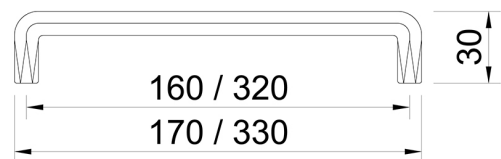

2470 - fém
matt fekete

hosszméret: 74 mm
10007307400

hosszméret: 138 mm
10007307410

hosszméret: 202 mm
10007307420

2481 - fém
szálcsiszolt acél

hosszméret: 170 mm
10007307430

hosszméret: 330 mm
10007307440

8279-64 - műanyag
10007434160

8279-165 - műanyag
10007434170