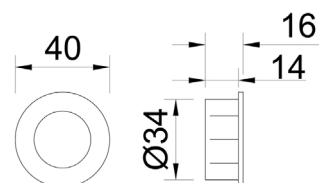

2159-40 - fém

nikkel
10007307380

matt fekete
10007307381