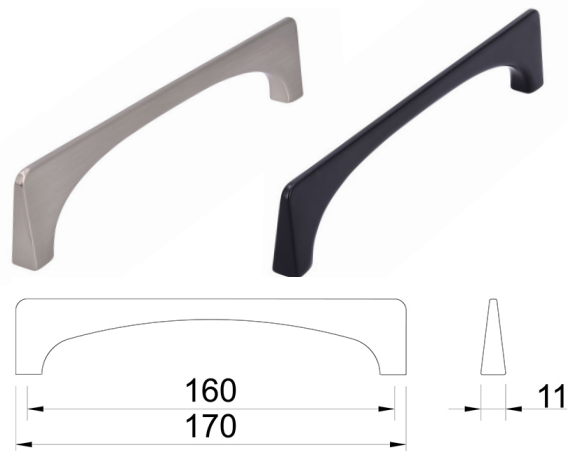

2800x2070x18mm

20223149180

**PERFECTSENSE FEELWOOD
H3311 TM28_ST28 FEHÉRÍTETT CUNEO TÖLGY**

Deszkás megjelenés és visszafogott szíjácscfa elemek jellemzik.

2800x2070x18mm

20223311180

**PERFECTSENSE FEELWOOD
H1760 TM28_ST28 SZÜRKE GESZTENYE**

Világos, természetes szürke árnyalattal rendelkező elegáns dekor, keskeny erezettel.

2800x2070x18mm

20221760180

Forma és Design: Új fogantyúk kínálatunkban

Fogantyú és fogas kínálatunk fejlesztésére különös figyelmet fordítunk. Az itt bemutatott újdonságok öltöztetik bútorát, egyedi megjelenést kölcsönöznek annak.