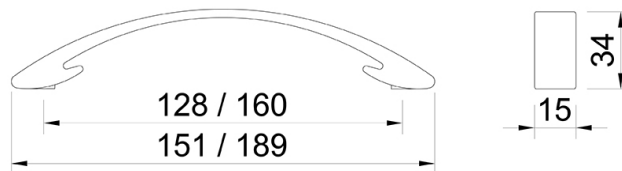

2502 - fém
hosszméret: 189 mm

nikkel
10007307520

matt fekete
10007307521

antikolt réz
10007307522