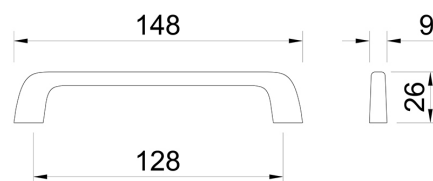

kék
10007434201

sárga
10007434202

8310 - műanyag
hosszméret: 148 mm

rózsaszín
10007434210

kék
10007434211

sárga
10007434212

fekete
10007434213

2500/PB12 - fém
matt fekete
10008821331