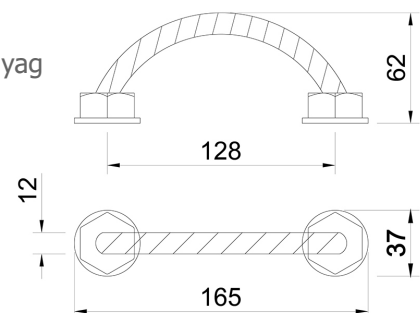

hosszméret: 170 mm
10007307430

hosszméret: 330 mm
10007307440

8279-64 - műanyag
10007434160

8279-165 - műanyag
10007434170

8317-70 - műanyag

fekete
10007434140

barna
10007434141

8317-188 - műanyag