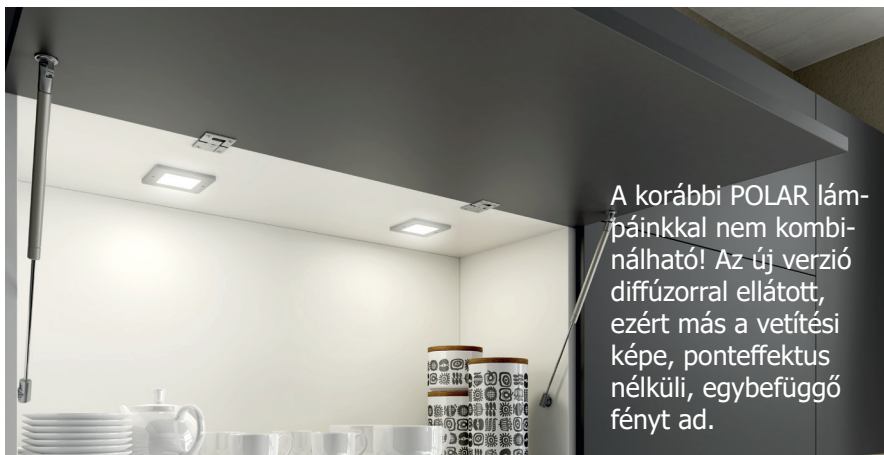

cikkszám

10015608840
10015608841