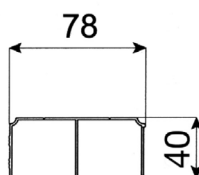

Cleft felső sín

hossz: 3 m
szín: fekete
10014610240