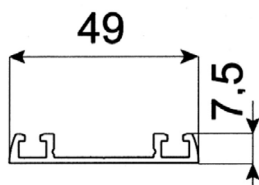

Fiona fogantyú profil

hossz: 2,7m
szín: fekete
10014610200

Uni befűzős fogantyú profil

hossz: 2,7 m
szín: fekete
10014610210

Cleft felső sín

hossz: 3 m
szín: fekete
10014610240

Cleft alsó sín

hossz: 3 m
szín: fekete
10014610250

Cleft takaróléc

hossz: 3 m
szín: fekete
10014610260

Lezáró L profil

hossz: 3 m
szín: fekete
10014610270

Elválasztó T profil

hossz: 3 m
szín: fekete
10014610280

Látványos eredmény egyszerűen: külső fémrács szettek

Lábazat előlap

magasság: 120 mm

hossz: 4 m

alumínium inox [10010901610](#)

matt alumínium [10010901620](#)

Lábazatelem multicorner

magasság: 120 mm

alumínium inox [10010903070](#)