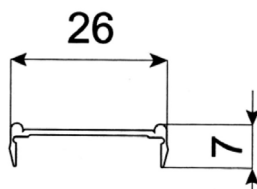

Fiona fogantyú profil

hossz: 2,7m
szín: fekete
10014610200

Uni befűzős fogantyú profil

hossz: 2,7 m
szín: fekete
10014610210

Cleft felső sín

hossz: 3 m
szín: fekete
10014610240

Cleft alsó sín

hossz: 3 m
szín: fekete
10014610250

Cleft takaróléc

hossz: 3 m
szín: fekete
10014610260

Lezáró L profil

hossz: 3 m
szín: fekete
10014610270

Elválasztó T profil

hossz: 3 m
szín: fekete
10014610280

Látványos eredmény egyszerűen: külső fémrács szettek

Lábazat előlap

magasság: 120 mm

hossz: 4 m

alumínium inox [10010901610](#)

matt alumínium [10010901620](#)

Lábazatelem multicorner

magasság: 120 mm

alumínium inox [10010903070](#)