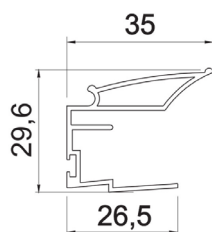

Fiona fogantyú profil

hossz: 2,7m
szín: fekete
10014610200

Uni befűzős fogantyú profil

hossz: 2,7 m
szín: fekete
10014610210

Cleft felső sín

hossz: 3 m
szín: fekete
10014610240

Cleft alsó sín

hossz: 3 m
szín: fekete
10014610250

Lábazat előlap

magasság: 120 mm

hossz: 4 m

alumínium inox [10010901610](#)

matt alumínium [10010901620](#)

Lábazatelem multicorner

magasság: 120 mm

alumínium inox [10010903070](#)