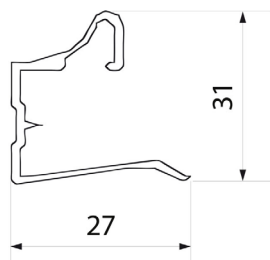

Sky fogantyú profil

hossz: 3 m

fekete [10014610215](#)

alumínium [10014610012](#)

Cosmo fogantyú profil

hossz: 3 m

szín: fekete

[10014610205](#)

Fiona fogantyú profil

hossz: 2,7m
szín: fekete
10014610200

Uni befűzős fogantyú profil

hossz: 2,7 m
szín: fekete
10014610210

Cleft felső sín

hossz: 3 m
szín: fekete
10014610240

Cleft alsó sín

hossz: 3 m
szín: fekete
10014610250

Cleft takaróléc

hossz: 3 m
szín: fekete
10014610260

Lezáró L profil

hossz: 3 m
szín: fekete
10014610270

Elválasztó T profil

hossz: 3 m
szín: fekete
10014610280

Látványos eredmény egyszerűen: külső fémrács szettek

Lábazat előlap

magasság: 120 mm

hossz: 4 m

alumínium inox [10010901610](#)

matt alumínium [10010901620](#)

Lábazatelem multicorner

magasság: 120 mm

alumínium inox [10010903070](#)