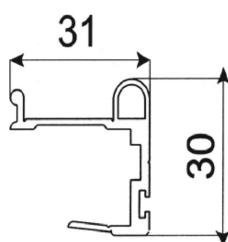

Cosmo fogantyú profil

hossz: 3 m

szín: fekete

[10014610205](#)