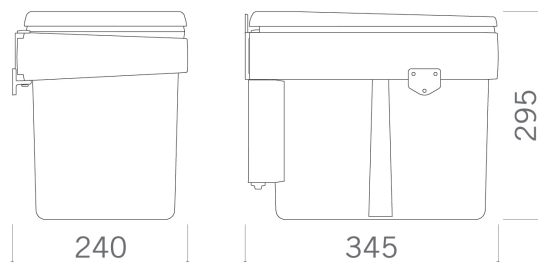

Hulladékgyűjtők többféle űrtartalommal

Négy új hulladékgyűjtőt vezetünk be kínálatunkba. Az új kukákat az egyszerű szerelhetőség praktikus kialakítással és kedvező árral kombinálva teszi a már ismert termékek vonzó alternatívájává.

A 8201 kódszámú kuka két alapváltozatban, azon belül pedig két-két különböző kivitelben kapható. A kisebb hulladékgyűjtő egyben, 15 literes gyűjtővel, vagy két különálló 7 literes egységgel elérhető, míg a nagyobb, 20 literes testvér egyterű, vagy egy választóval ketté osztott gyűjtővel rendelhető.

8201 hulladékgyűjtő

szín: antracit

űrtartalom 15 l

10010003000

űrtartalom 7+7 l

10010003010