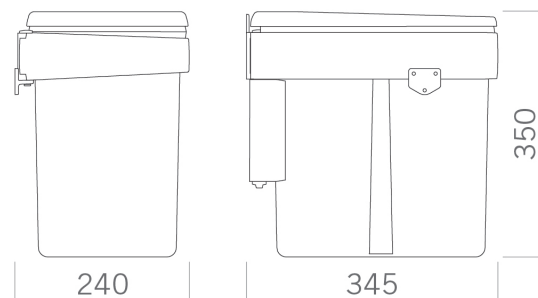

8201 hulladékgyűjtő

szín: antracit

űrtartalom 20 l

10010003050

űrtartalom 10+10 l (osztóval)

10010003060

Üveg tolóajtó profilok rövidebb szálakban is

6303 üveg tolóajtó rendszerünk alumínium sínjei eddig 5 méteres szálakban voltak elérhetőek. Vásárlóink kérésére mostantól ezek 2 illetve 3 méteres szálakban is elérhetőek. Kiseb munkáknál ez költség- és anyagtakarékos felhasználást tesz lehetővé.

Felső sín 2 m [10014620010](#)

Felső sín 3 m [10014620020](#)

Alsó sín 2 m [10014620110](#)

Alsó sín 3 m [10014620120](#)

Üvegtartó sín 2 m [10014620210](#)

Üvegtartó sín 3 m [10014620220](#)

Stíli üvegpalcok rögzítéséről

Előző hírlevelünkben adtunk hírt a Stíli állvány- és polcrendszeréről. Ebben a rendszerben üvegpalcok elhelyezésére is van lehetőség. Több kérdés is érkezett cégünkhöz az üvegpalcok megfelelő rögzítéséről, amelyre két megoldást is tudunk javasolni (minden esetben az üvegpalc rögzítő szett 10009720310 alkalmazására lesz szükség):

1) Az üveget UV fényre kötő, speciális üvegragasztóval ragasztjuk az adapterhez. Ez a legtöbb üvegező műhely kelléktárában megtalálható. Ez tökéletes kötést, biztos tartást és egyenes polcfelszint biztosít.
2) Két üvegpalc rögzítő szettet alkalmazunk, az üveget a két adapter közé szorítva rögzítjük. A szettben található 4 szilikon „pötty” meggátolja az üveglap sérülését és csúszását. Ez olcsóbb, egyszerűbb megoldás, de a polcfelszínünk a felső adapter miatt nem lesz sima.

Ön a Forest Hungary hírlevelét olvasta. Örömmükre szolgál, hogy megtisztelt bennünket figyelmével! Amennyiben kérdése van, keresen meg minket, készséggel állunk rendelkezésére!

Forest Hungary Kft.
8900 Zalaegerszeg, Hock János u. 90/a
Tel.: 92/ 507-800 • Fax: 92/ 507-890
e-mail: info@foresteu.com
www.foresteu.com