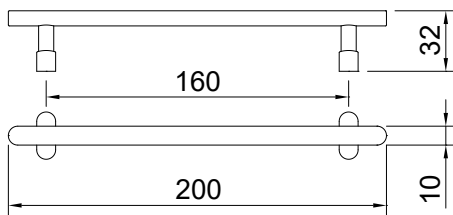

WMN786.160

furattáv: 160 mm

matt fekete

arany

10007552890

10007552891