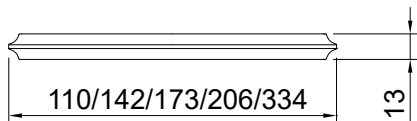

furattáv: 96 mm

matt platina

10007552770

antik ón

10007552771

antik fekete

10007552772

WMN776.160