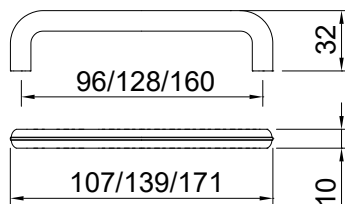

WMN784.096

furattáv: 96 mm

antik ón

10007552830

antik fekete

10007552831