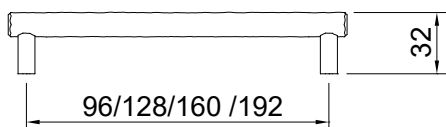

WMN761.096

furattáv: 96 mm

antik ón

10007552710

antik fekete

10007552711