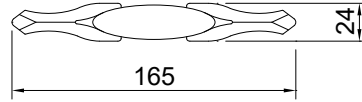

M94

furattáv: 128 mm

antik Firenze - elefántcsont - Vintage

10007553040

antik Firenze - fehér - Paris

10007553041

barna -- elefántcsont - Vintage

10007553042

barna - fehér - Paris 10007553043

M95

furattáv: 96 mm

antik Firenze - elefántcsont - Vintage

10007553050

antik Firenze - fehér - Paris

10007553051

barna -- elefántcsont - Vintage

10007553052

barna - fehér - Paris 10007553053

P77

antik Firenze - elefántcsont - Vintage

10007553030

antik Firenze - fehér - Paris

10007553031

barna -- elefántcsont - Vintage

10007553032

barna - fehér - Paris 10007553033