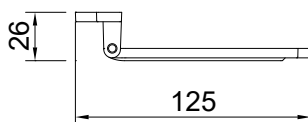

WMN776.160

furattáv: 160 mm

antik fekete

10007552780

WCR100.019

dízpánt

alkalmazható legfeljebb 19 mm vastag ajtólapokhoz

antik fekete

10007552790

WMN777.032

furattáv: 32 mm

antik fekete

10007552800