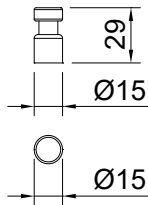

WPO785.000

antik réz

antik fekete

10007552880

10007552881