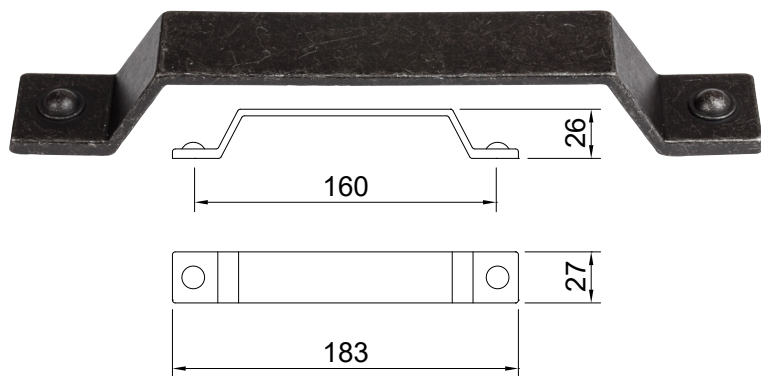

furattáv: 96 mm

matt platina

10007552770

antik ón

10007552771

antik fekete

10007552772

WMN776.160