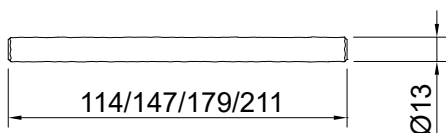

WMN761.096

furattáv: 96 mm

antik ón

10007552710

antik fekete

10007552711