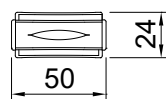

furattáv: 96 mm

matt platina

barna

10007552660

10007552661

szín: barna

WPO604.032

furattáv: 32 mm