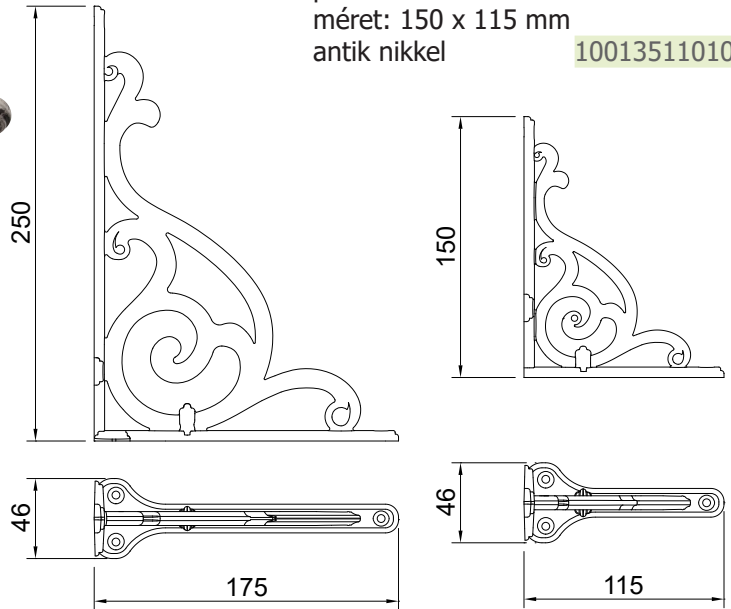

WRM800.250

polctartó
méret: 250 x 175 mm
antik nikkell

10013511000

WRM800.150

polctartó
méret: 150 x 115 mm
antik nikkell

10013511010

WAP801

méret: 85 x 138 mm
antik nikkell

10008871000

WAP802

méret: 60 x 73 mm
antik nikkell

10008871010

Ön a Forest Hungary hírlevelét olvasta. Örömmünkre szolgál, hogy megtisztelt bennünket figyelmével! Amennyiben kérdése van, kereszen meg minket, készséggel állunk rendelkezésére!