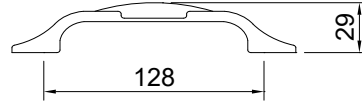

M94

furattáv: 128 mm

antik Firenze - elefántcsont - Vintage

10007553040

antik Firenze - fehér - Paris

10007553041

barna -- elefántcsont - Vintage

10007553042

barna - fehér - Paris 10007553043

M95

furattáv: 96 mm

antik Firenze - elefántcsont - Vintage

10007553050

antik Firenze - fehér - Paris

10007553051

barna -- elefántcsont - Vintage

10007553052

barna - fehér - Paris 10007553053

P77

antik Firenze - elefántcsont - Vintage

10007553030

antik Firenze - fehér - Paris

10007553031

barna -- elefántcsont - Vintage

10007553032

barna - fehér - Paris 10007553033