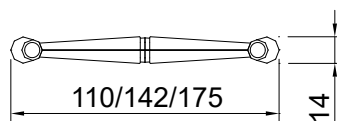

WMN762.128

furattáv: 128 mm

antik Firenze

10007552970

WMN762.096

furattáv: 96 mm

antik Firenze

10007552980