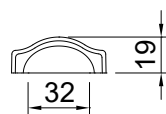

furattáv: 96 mm

matt platina

barna

10007552660

10007552661

szín: barna

WPO604.032

furattáv: 32 mm