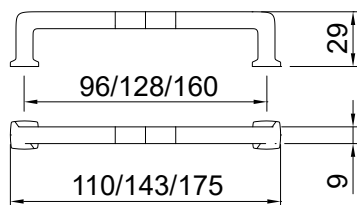

WMN780.096

furattáv: 96 mm

antik Firenze

antik fekete

10007553020

10007553021