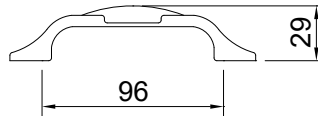

antik Firenze

antik fekete

10007553025

10007553026

szín: antik Firenze - vintage

szín: barna - Paris

M94

furattáv: 128 mm