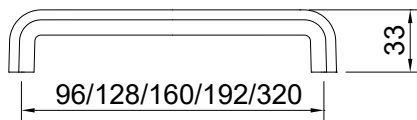

furattáv: 96 mm

matt platina

10007552770

antik ón

10007552771

antik fekete

10007552772

WMN776.160