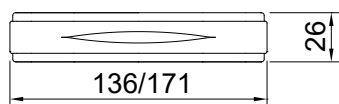

furattáv: 96 mm

matt platina

barna

10007552660

10007552661

szín: barna

WPO604.032

furattáv: 32 mm