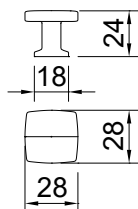

WMN780.160

furattáv: 160 mm

antik Firenze

antik fekete

10007553000

10007553001

WMN780.128

furattáv: 128 mm

antik Firenze

antik fekete

10007553010

10007553011

WMN780.096

furattáv: 96 mm

antik Firenze

antik fekete

10007553020

10007553021

WPO780.000

antik Firenze

antik fekete

10007553025

10007553026