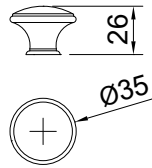

M94

furattáv: 128 mm

antik Firenze - elefántcsont - Vintage

10007553040

antik Firenze - fehér - Paris

10007553041

barna -- elefántcsont - Vintage

10007553042

barna - fehér - Paris 10007553043

M95

furattáv: 96 mm

antik Firenze - elefántcsont - Vintage

10007553050

antik Firenze - fehér - Paris

10007553051

barna -- elefántcsont - Vintage

10007553052

barna - fehér - Paris 10007553053

P77

antik Firenze - elefántcsont - Vintage

10007553030

antik Firenze - fehér - Paris

10007553031

barna -- elefántcsont - Vintage

10007553032

barna - fehér - Paris 10007553033