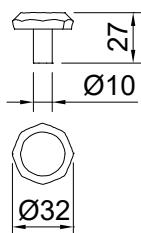

WMN761.096

furattáv: 96 mm

antik ón

10007552710

antik fekete

10007552711