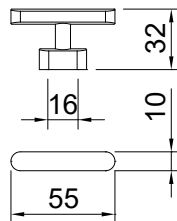

WPO786.016

matt fekete

arany

10007552900

10007552901