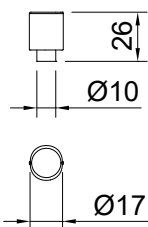

WMN784.160

furattáv: 160 mm

antik ón

10007552810

antik fekete

10007552811

WMN784.128

furattáv: 128 mm

antik ón

10007552820

antik fekete

10007552821

WMN784.096

furattáv: 96 mm

antik ón

10007552830

antik fekete

10007552831

WPO784.017

antik ón

10007552840

antik fekete

10007552841