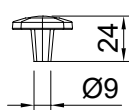

WMN762.128

furattáv: 128 mm

antik Firenze

10007552970

WMN762.096

furattáv: 96 mm

antik Firenze

10007552980