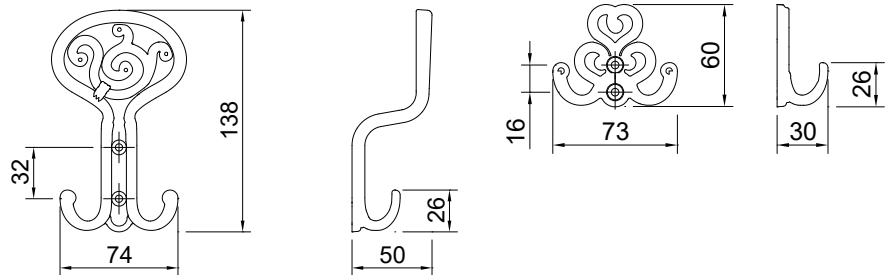

Ön a Forest Hungary hírlevelét olvasta. Örömmünkre szolgál, hogy megtisztelt bennünket figyelmével! Amennyiben kérdése van, kereszen meg minket, készséggel állunk rendelkezésére!

Forest Hungary Kft.
8900 Zalaegerszeg, Hock János u. 90/a
Tel.: 92/ 507-800 • Fax: 92/ 507-890
e-mail: info@foresteu.com
www.foresteu.com