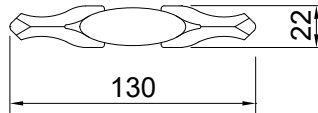

M94

furattáv: 128 mm

antik Firenze - elefántcsont - Vintage

10007553040

antik Firenze - fehér - Paris

10007553041

barna -- elefántcsont - Vintage

10007553042

barna - fehér - Paris 10007553043

M95

furattáv: 96 mm

antik Firenze - elefántcsont - Vintage

10007553050

antik Firenze - fehér - Paris

10007553051

barna -- elefántcsont - Vintage

10007553052

barna - fehér - Paris 10007553053

P77

antik Firenze - elefántcsont - Vintage

10007553030

antik Firenze - fehér - Paris

10007553031

barna -- elefántcsont - Vintage

10007553032

barna - fehér - Paris 10007553033