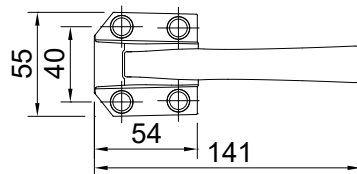

WMN777.032

furattáv: 32 mm

antik fekete

10007552800