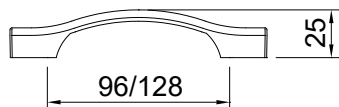

furattáv: 96 mm

matt platina

barna

10007552660

10007552661

szín: barna

WPO604.032

furattáv: 32 mm