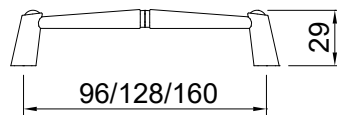

WMN762.128

furattáv: 128 mm

antik Firenze

10007552970

WMN762.096

furattáv: 96 mm

antik Firenze

10007552980