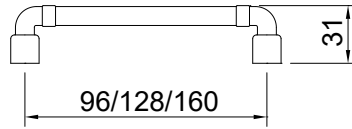

WMN785.096

furattáv: 96 mm

antik réz

antik fekete

10007552870

10007552871