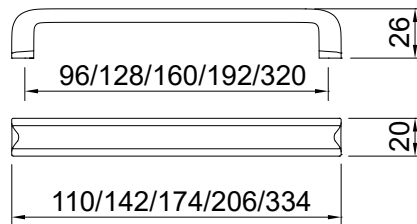

WMN787.096

furattáv: 96 mm

matt platina

10007552950

antik ón

10007552951

antik fekete

10007552952