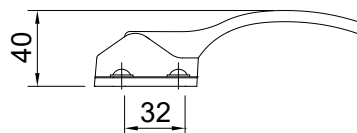

WMN777.032

furattáv: 32 mm

antik fekete

10007552800