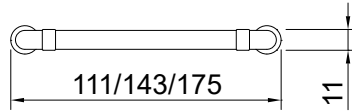

WPO785.000

antik réz

antik fekete

10007552880

10007552881