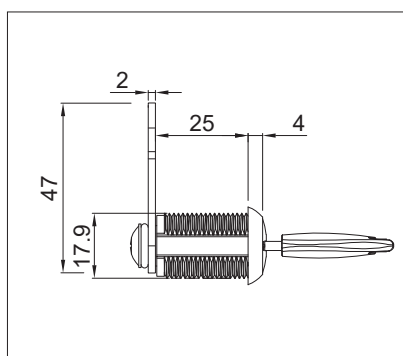

HB-07 Nyelves bútorzár

Fém szekrényekhez.
A zárnyelv 90°-ként elfordítható és a nyelv síkja is átfordítható.

balos
szín: nikkelt
2 db kulccsal

10003240400