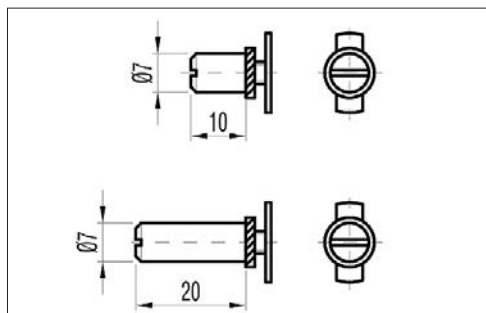

BÚTORZÁRAK

421 Központi fiókszár - előlről zárható

L2501-L2700, 200 fajta kulcs variáció.
szín: nikkelt
2 db kulccsal

10003212200

03 0922 650 C-profilú zárrúd

421 központi fiókszárhoz.
L=700
horganyzott

csaphossz	cikkszám
20 mm-es	10003210250
31 mm-es	10003210251