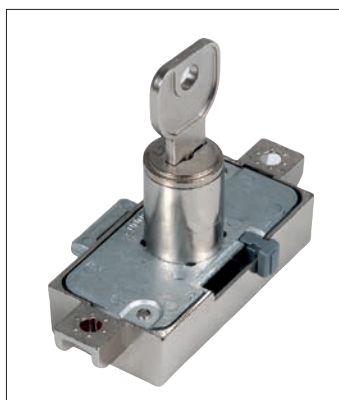

03 0912 003 Fiókrögző csap

421 központi fiókszárhoz.
szín: nikkelt

csaphossz	cikkszám
10 mm-es	10003210255
20 mm-es	10003210260

Rúdvezető lemez

421 központi fiókszárhoz.

10003212265

■ Forgórúdzár rendszer

■ 750 Forgórúdzár