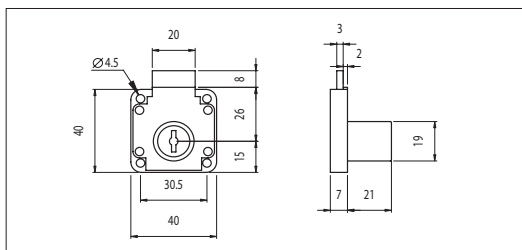

FL-09101.001 Fiókzár

balos
szín: nikkél
2 db kulccsal, rozettával

10003206000