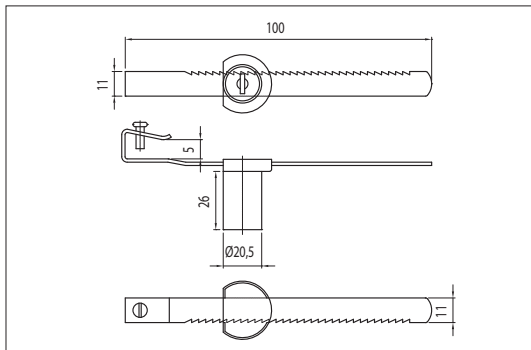

■ 03 0680 501 000

Fűrészfogas üvegzár

4-8 mm vastag üvegekhez.
szín: króm
2 db kulccsal

10003210410