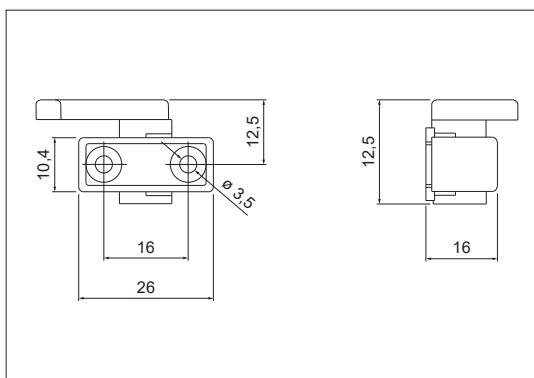

■ 750 Zárhorog végzáróval

750 forgórúdzárhoz, műanyag persellyel.
szín: nikkelt

típus	cikkszám
jobbos	10003212155
balos	10003212160