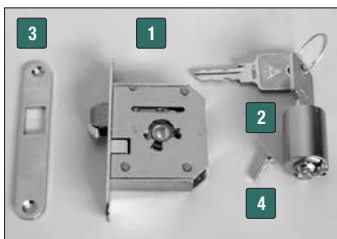

Üvegajtózárak, redőnyzár

■ 03 0689 503 000

Üvegzár

szín: króm
2 db kulccsal

10003210420

■ 04 1085 001 000

Persely

03 0689 503 000 üvegzárhoz.
szín: nikkél

10003210425

■ 03 0680 501 000

Fűrészfogas üvegzár

4-8 mm vastag üvegekhez.
szín: króm
2 db kulccsal

10003210410

■ 03 0170 212

Redőnyzár ház

10003210500

1

■ 03 0170 511

Betét redőnyzárhoz

2 db kulccsal

10003210505

2

■ 44 1180 001

Zárlemez redőnyzárhoz

10003210511

3

■ 04 8238 041 000

Csavar redőnyzárhoz

10003210515

4