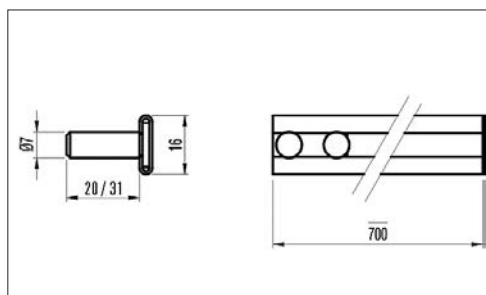

03 0922 650 C-profilú zárrúd

421 központi fiókszárhoz.
L=700
horganyzott

csaphossz	cikkszám
20 mm-es	10003210250
31 mm-es	10003210251