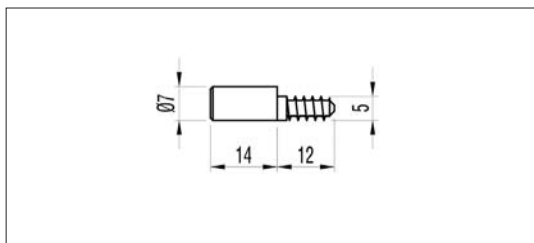

■ 750 Excenteres ütköző

750 forgórúdzárhoz.
szín: nikkelt

10003212175