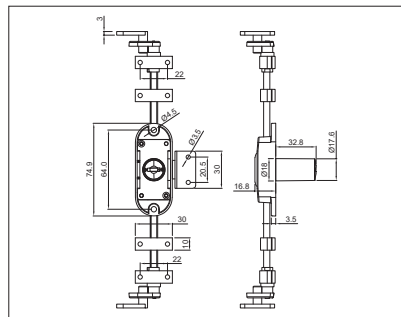

HB-17 Forgórúdzár

balos
szín: nikkelt
2 db kulccsal, rozettával, zárlemezzel,
2db 1m-es rúddal

10003240900