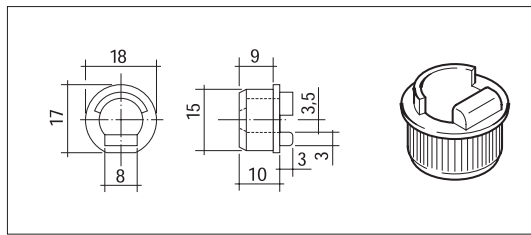

hossz (m)	cikkszám
1,5	10003212152
2,0	10003212150

Üvegajtózárak, redőnyzár

■ 03 0689 503 000

Üvegzár

szín: króm
2 db kulccsal

10003210420

■ 04 1085 001 000

Persely