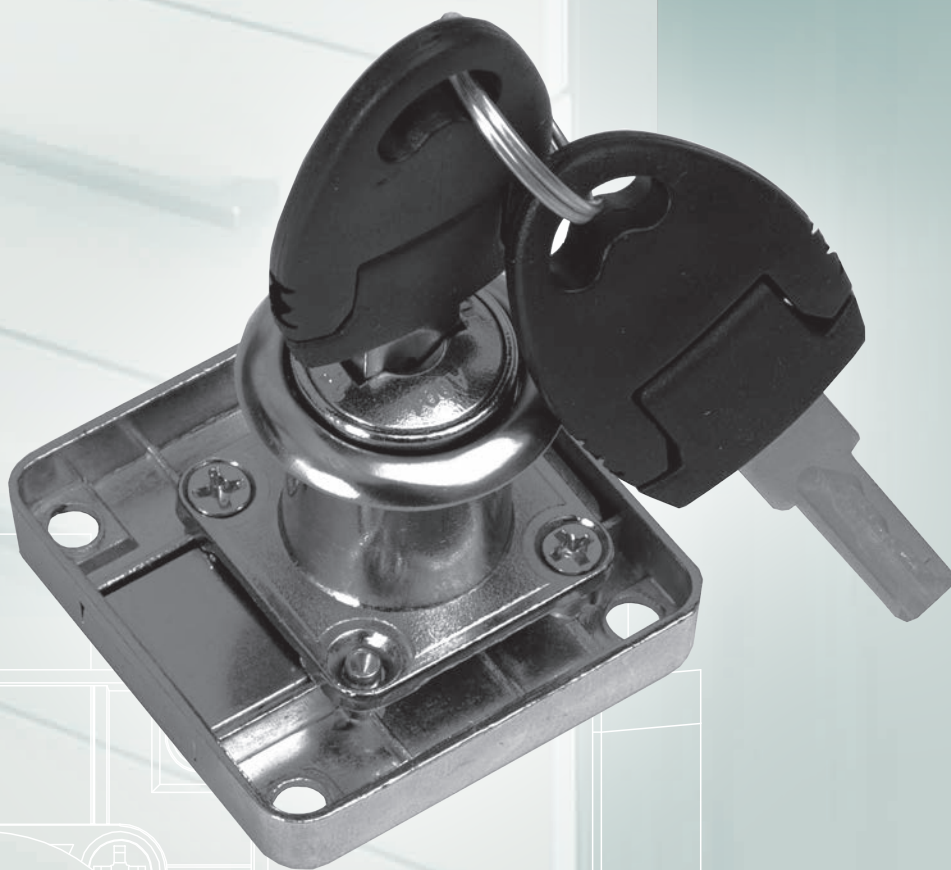

Tartalomjegyzék

13.4	HB bútorzárak
13.6	Lehmann bútorzárak
13.11	Kisfiókszár, tolózár, redőnyzár

Útmutató

A termék jelölése: **Terméknév**

Cikkszám jelölése: 10003240100

Honlapunkon megtalálhatók a termékekhez kapcsolódó vásárlói tájékoztatók:
www.foresteu.com/vasarloi-tajekoztatok

Figyelem!

A gyártók folyamatos termékfejlesztése következtében termékeink kismértékben módosulhatnak a katalógusban megjelenthez képest. A termékek nem szakszerű beszereléséből adódó károkért felelősséget nem vállalunk.

A kínálatunkban megtalálható bútorzárakat lakossági felhasználásra ajánljuk. Közületi, ipari felhasználás esetén (pl. csomagmegőrzők) kérje ki kollégánk véleményét. A bútorzárak nem biztonsági zárok, ezért fokozott vagyónvédelmi célra korlátozottan alkalmasak.

Amennyiben a katalógusban látható színek, színminták és a termékek valódi színe esetében némi eltérés tapasztalható, ez a nyomdai technológia és az alkalmazott anyagok jellegéből adódhat. Az esetleges nyomdai hibákért felelősséget nem vállalunk!

Jelmagyarázat:

Legkedvezőbb ár • Kínálatunk legolcsóbb terméke az adott kategóriában.

Kiváló ár-érték arány • Kedvező árfekvésű, jó minőséget képviselő termék.

Zártípus iránya

HB bútorzárak - mindenre van megoldásunk

A HB Locks bútorzárjaival nincs lehetetlen.
Legyen az fiók-, központi-, üvegajtó-, vagy tolózár...
minden bútorajtóhoz, fiókhöz kínálunk korszerű megoldásokat.
A kiváló minőségű HB bútorzárak kedvező áron érhetők el
cégünk kínálatában.

HB

L O C K S