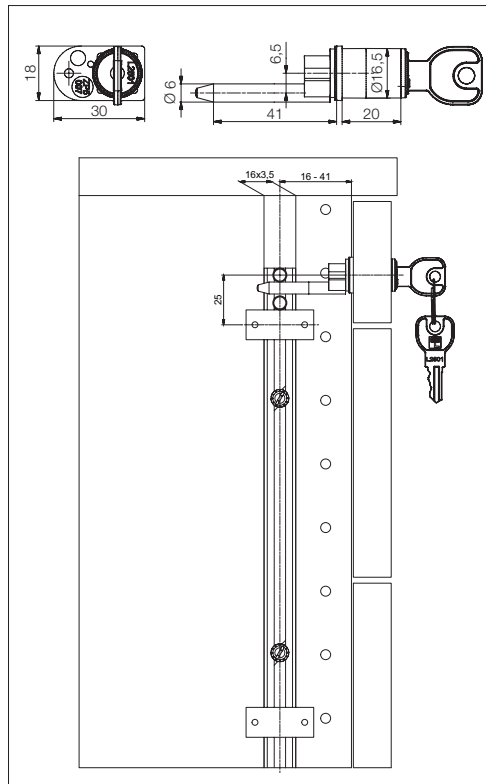

Központi fiókszár rendszer

LEHMANN®

BÚTORZÁRAK

421 Központi fiókszár - előlről zárható

L2501-L2700, 200 fajta kulcs variáció.
szín: nikkelt
2 db kulccsal

10003212200