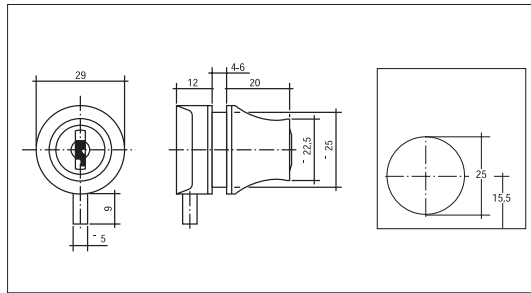

hossz (m)	cikkszám
1,5	10003212152
2,0	10003212150

Üvegajtózárak, redőnyzár

■ 03 0689 503 000

Üvegzár

szín: króm
2 db kulccsal

10003210420

■ 04 1085 001 000

Persely