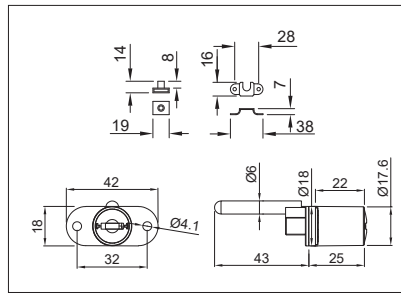

HB-08 Központi fiókszár - előlről zárható

rúd hossz: 600 mm
szín: nikkelt
2 db kulccsal, rozettával, 4 db fiókrögztítő csappal
A szett valamennyi szükséges alkatrészt tartalmazza.

10003240500