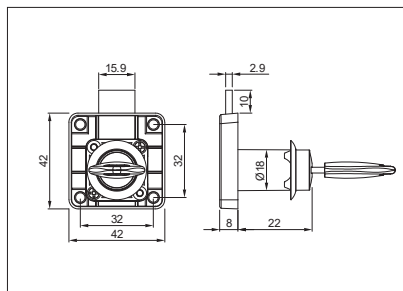

HB bútorzárak

HB-01 Kisfióckzár

szögletes
balos
szín: nikkelt
2 db kulccsal, rozettával, zárlemezzel

10003240000