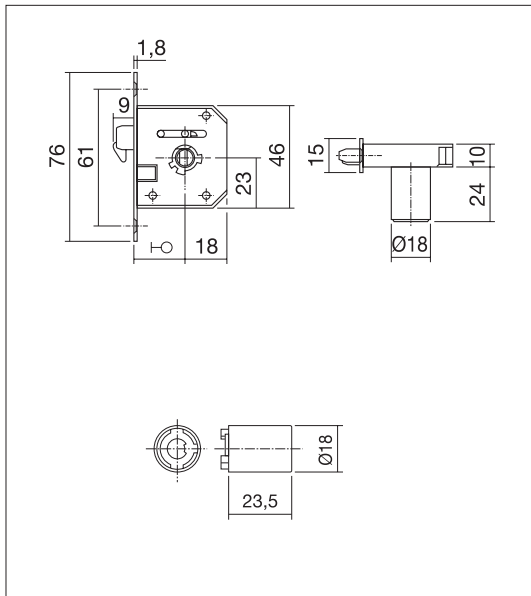

■ 03 0170 212

Redőnyzár ház

10003210500

1

■ 03 0170 511

Betét redőnyzárhoz

2 db kulccsal

10003210505

2

■ 44 1180 001

Zárlemez redőnyzárhoz

10003210511

3

■ 04 8238 041 000

Csavar redőnyzárhoz

10003210515

4