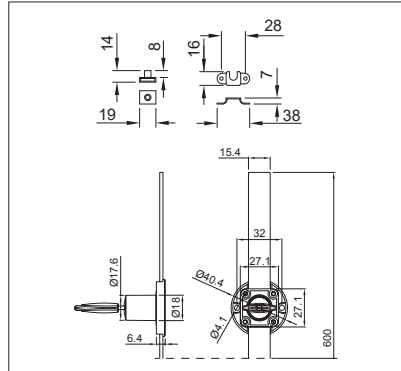

HB-09 Központi fiókszár - oldalról zárható

rúd hossz: 600 mm
szín: nikkelt
2 db kulccsal, rozettával, 4 db fiókrögztítő csappal
A szett valamennyi szükséges alkatrészt tartalmazza.

10003240600