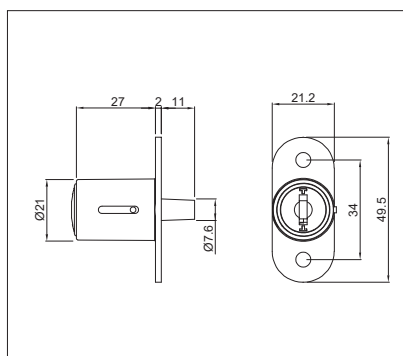

HB-06 Tolóajtózár

szín: nikkelt
2 db kulccsal, rozettával

10003240300