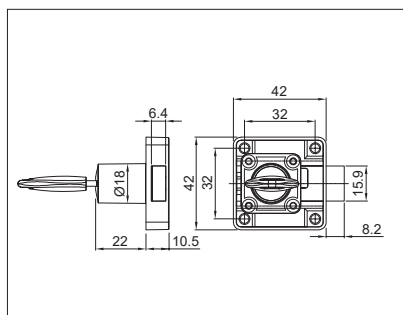

10003240100

**HB-04 Rugós kisióckzár**

szögletes
A zár alapesetben zárt állapotban van.
A kulcsot 90°-kal elfordítva a zárnyelv behúzódik, majd kulcsot elengedve rugó húzza vissza a zárnyelvet zárt alaphelyzetbe.