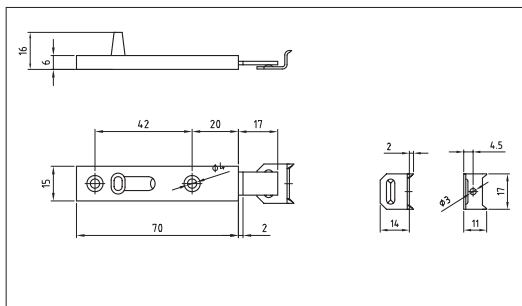

balos
szín: nikkél
2 db kulccsal, rozettával

10003206000

114.0000.50

Tolózár, közézaródó

méret: 70 x 15 x 16 mm
szín: nikkél

10003201110

HE-501

Mágnescsappantyú