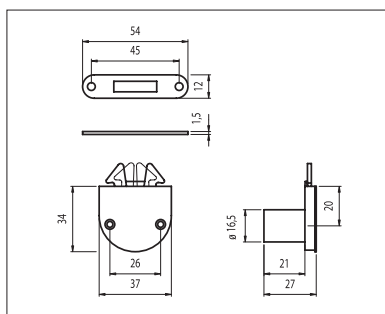

0656 Redőnyzár

jobbos
szín: fekete
2 db kulccsal, rozettával,
zárlемеzzel

10003201300