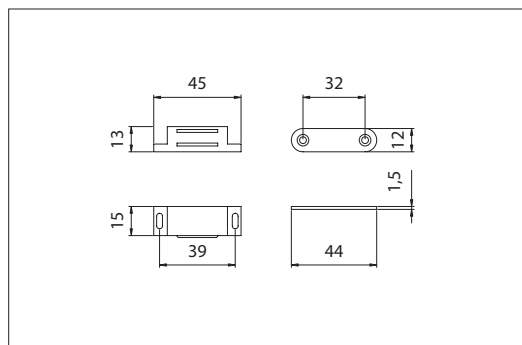

balos
szín: nikkél
2 db kulccsal, rozettával

10003206000

114.0000.50

Tolózár, közézaródó

méret: 70 x 15 x 16 mm
szín: nikkél

10003201110

HE-501

Mágnescsappantyú