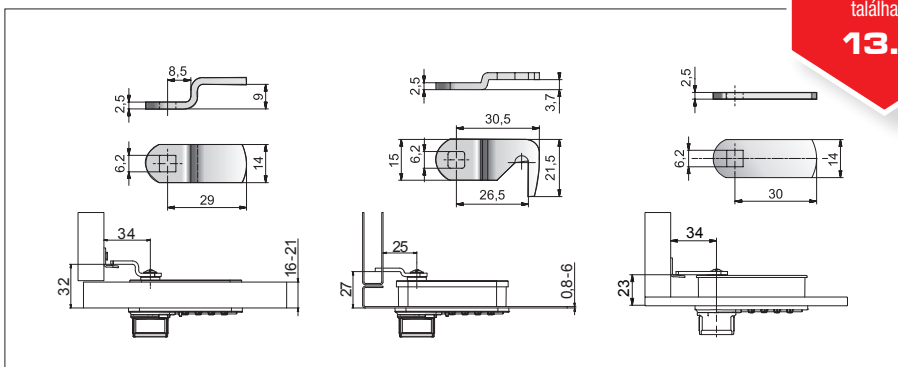

Fa ajtólap (16-21mm) marása

Üveg/lemez ajtólap (0,8-3 mm) marása

A gyári számkód megváltoztatása

Kód programozása	Kód átprogramozása	Főkulcs használata	Kódkereső tű használata