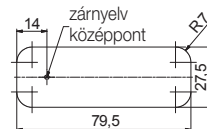

Fa ajtólap (16-21mm) marása

Üveg/lemez ajtólap (0,8-3 mm) marása