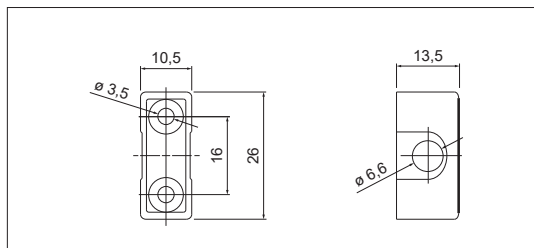

■ 750 Rúdvezető

750 forgórúdzárhoz, műanyag persellyel.
szín: nikkelt

10003212165