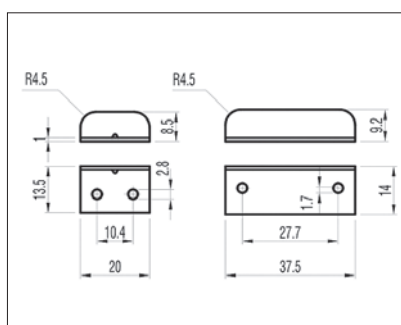

A főkulcsos típusnál a zártestből a zárbetét eltávolítható az alábbi kisedőkulcs **2** segítségével.

10003212095

Zárlemez

szín: nikkelt

típus	méret	cikkszám
04 1333 001 000	20 mm	10003219000
441360101	38 mm	10003219011