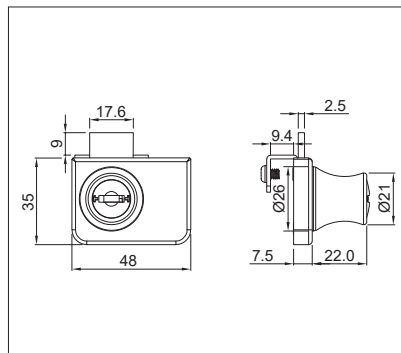

HB-10 Dupla üvegajtózár

4-8 mm-es üvegajtókhoz.
Fúrás nélkül szerelhető.
szín: króm
2 db kulccsal, rozettával, zárlemezzel

10003240700