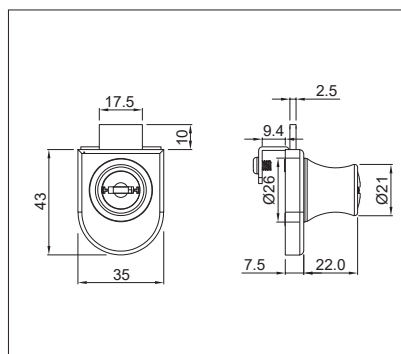

HB-11 Szimpla üvegajtózár

4-8 mm-es üvegajtókhoz.
Fúrás nélkül szerelhető.
szín: króm
2 db kulccsal, rozettával, zárlemezzel

10003240800