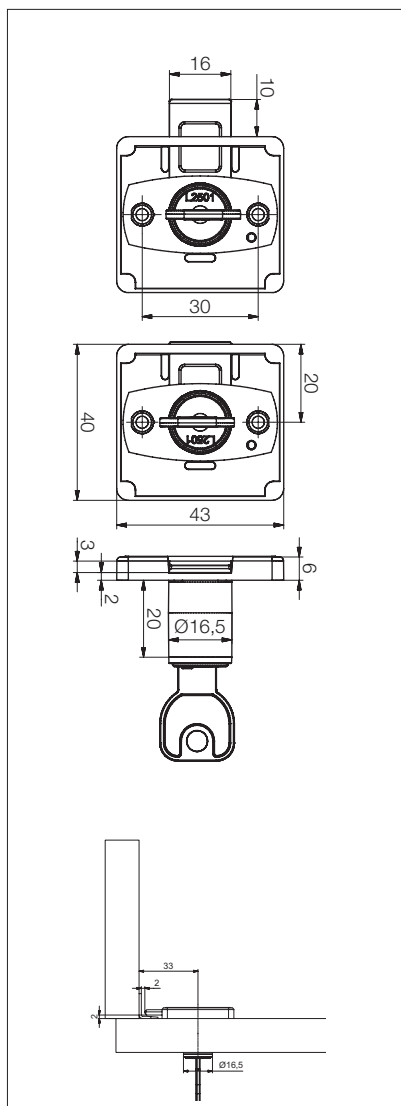

Kisfiókszárak, tolóajtózár

391 Kisfiók zár

L2501-L2700, 200 fajta kulcs variáció.

szín: nikkelt

2 db kulccsal, rozettával

zár típus	cikkszám
különböző kulcsos, jobbos	10003212000
különböző kulcsos, balos	10003212010
egyforma kulcsos, jobbos L2501-as típus	10003212005

391 Kisfiók zár - főkulcsos

Főkulcsos rendszer (18001 - 18100 terjedő variáció).

szín: nikkelt

2 db kulccsal, rozettával

zár típus	cikkszám
különböző kulcsos, jobbos	10003212050
különböző kulcsos, balos	10003212060
HSA12 főkulcs (1db) 1	10003212090

A főkulcsos típusnál a zártestből a zárbetét eltávolítható az alábbi kisedőkulcs **2** segítségével.

10003212095

Zárlemez

szín: nikkelt

típus	méret	cikkszám
04 1333 001 000	20 mm	10003219000
441360101	38 mm	10003219011