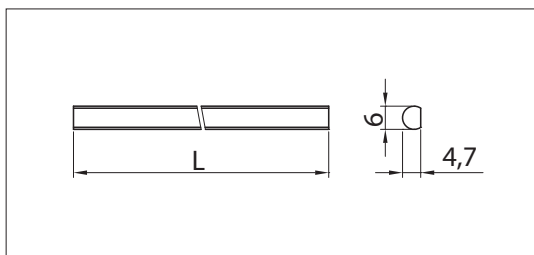

■ 750 Rúd

750 forgórúdzárhoz.
szín: nikkelt

hossz (m)	cikkszám
1,5	10003212152
2,0	10003212150