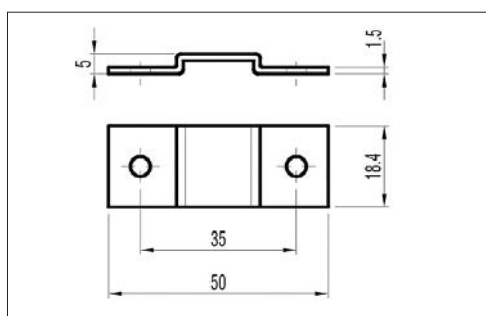

Rúdvezető lemez

421 központi fiókszárhoz.

10003212265