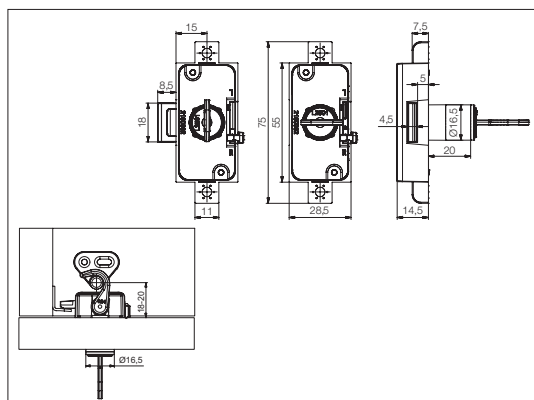

03 0912 003 Fiókrögző csap

421 központi fiókszárhoz.
szín: nikkelt

csaphossz	cikkszám
10 mm-es	10003210255
20 mm-es	10003210260

Rúdvezető lemez

421 központi fiókszárhoz.

10003212265

■ Forgórúdzár rendszer

■ 750 Forgórúdzár