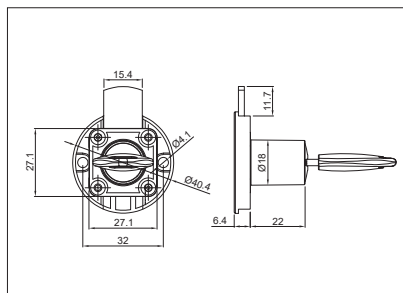

HB-03 Kisfióckzár

kerek
balos
szín: nikkelt
2 db kulccsal, rozettával, zárlemezzel

10003240100