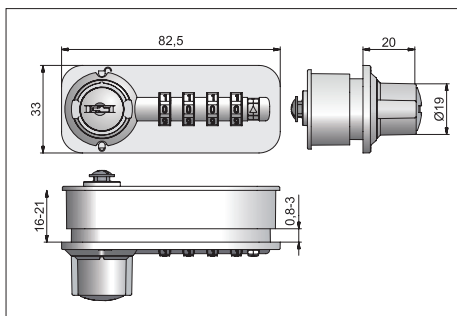

■ DialLock számozár

16-21 mm vastag lapokhoz vagy 0,8-3 mm vastag lemezekhez. A zárat a különböző zárási módokhoz megfelelő zárnyelvekkel együtt szállítjuk.

típus	cikkszám
jobbos	10003210601
balos	10003210606